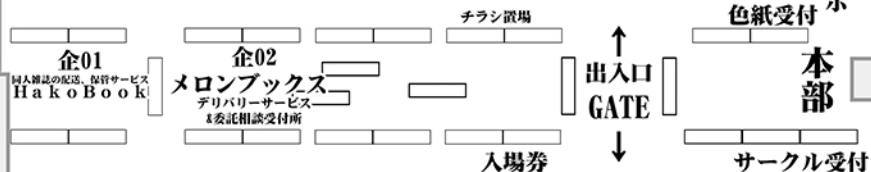

2024年9月15日(日)

オンリー集合イベント「ぶちけつと4」
駅メモ!ONLY【フットバーしま〜す!!18】
VTuberホロライブONLY【ホロケット11th】
耳キャラONLY【みみけつと50】
がうる・ぐらと鯨ONLY【サメケット5】

【配置図】

【タイムスケジュール】

9:30~10:00 業者搬入
& 業者チラシ配布時間
10:00~11:15 サークル入場時間
& イベントチラシ配布時間
11:30 開場、一般入場開始
11:30~15:30 即売会
15:40~ 色紙抽選発表
10:00~16:00 更衣室利用可能時間
※一般参加者は開場後11:30~です。
14:00~ 宅急便発送受付

※上記タイムスケジュールは当日の状況により変更する可能性があります。

コスプレゾーン

化粧室
TOILET
更衣室

更衣室の利用は、入場後本部にて「コスプレ登録証」を購入して、男女更衣室を用意しておりますので、スタッフの指示に従ってご利用ください。

コスプレゾーン

鉄道模型走行会

※主催で仕切りませんので、各自譲り合ってください。
盗難、紛失等、自己責任でお願いします。
※ケットコムで用意するのは机と電源だけです。
※机のレイアウトも常識的な範囲で変えても構いません。

08
07
06
05
04
03
02
01
02
01
14
13
12
11
10
09
08
07
06
05
04
03
02
01

サメ

みみ

宅配便送付荷物展開場所

09	32	33	56
10	31	34	55
11	30	35	54
12	29	36	53
13	28	37	52
14	ホ27	38	ホ51
15	口26	39	口50
16	25	40	49
17	24	41	48
18	23	42	47
19	22	43	46
20	21	44	45
01	24	25	48
02	23	26	47
03	22	27	46
04	21	28	45
05	20	29	44
06	え19	30	え43
07	き18	31	き42
08	17	32	41
09	16	33	40
10	15	34	39
11	14	35	38
12	13	36	37

一般参加者待機場所

・会場内は禁煙です。喫煙(電子タバコ、加熱式タバコを含む)は入場証、入場券をお持ちになって一旦会場を出て、6階の喫煙所をご利用ください。
※コスプレで喫煙は出来ません。
着替えるか、コート類を羽織ってください。

1階大展示ホール