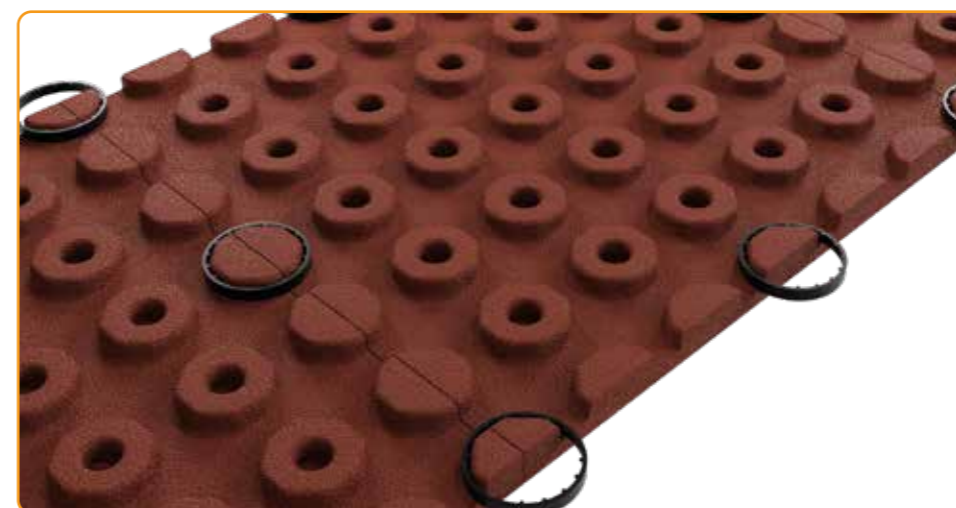

CONFEZIONE DA 40 ANELLI
Pack with 40 rings

Tutte le misure sono espresse in millimetri / All measures are in millimeters

ARTICOLO / Article					
Codice Articolo Item code	Larghezza Width	Profondità Depth	Altezza Height	Colore Color	Codice a barre Barcode
AT40PLAYVE	400	400	25	GREEN	8010693123476
AT40PLAYRM	400	400	25	RED	8010693123469
AT40PLAYNE	400	400	25	BLACK	8010693123452
ATRING	120	70	200	BLACK	8010693124572

IMBALLO / Packing				
Pz. Pc.	Tipo Type	Larghezza Width	Profondità Depth	Altezza Height
120	pallet/pallet	800	1200	630
120	pallet/pallet	800	1200	630
120	pallet/pallet	800	1200	630
10	cartone/carton	225	259	366