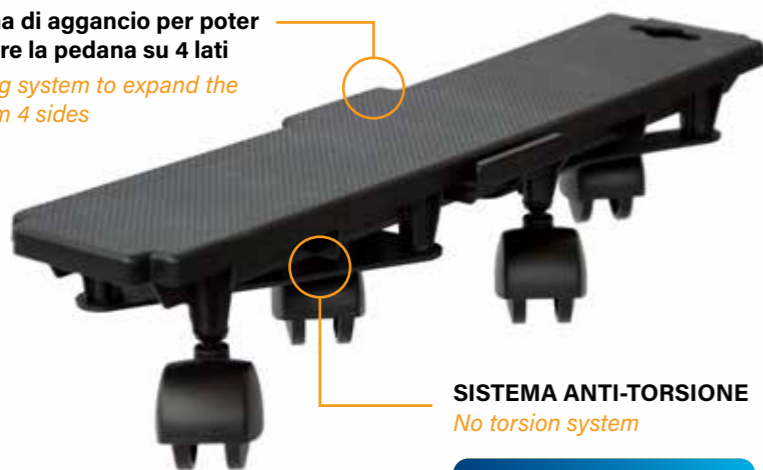

L1410N

21414

Sistema di aggancio per poter ampliare la pedana su 4 lati
Hooking system to expand the platform 4 sides

TÜV TEST PASSED

150Kg

Portata statica
Static load

Sistema di aggancio per poter ampliare la pedana su 4 lati
Hooking system to expand the platform 4 sides

L3610N

SISTEMA ANTI-TORSIONE
No torsion system

TÜV TEST PASSED

170Kg

Portata statica
Static load

IN POLIPROPILENE
In polypropylene

INTERNO/ESTERNO
For in/outdoor

NON ASSORBE ODORI
Odor-proof