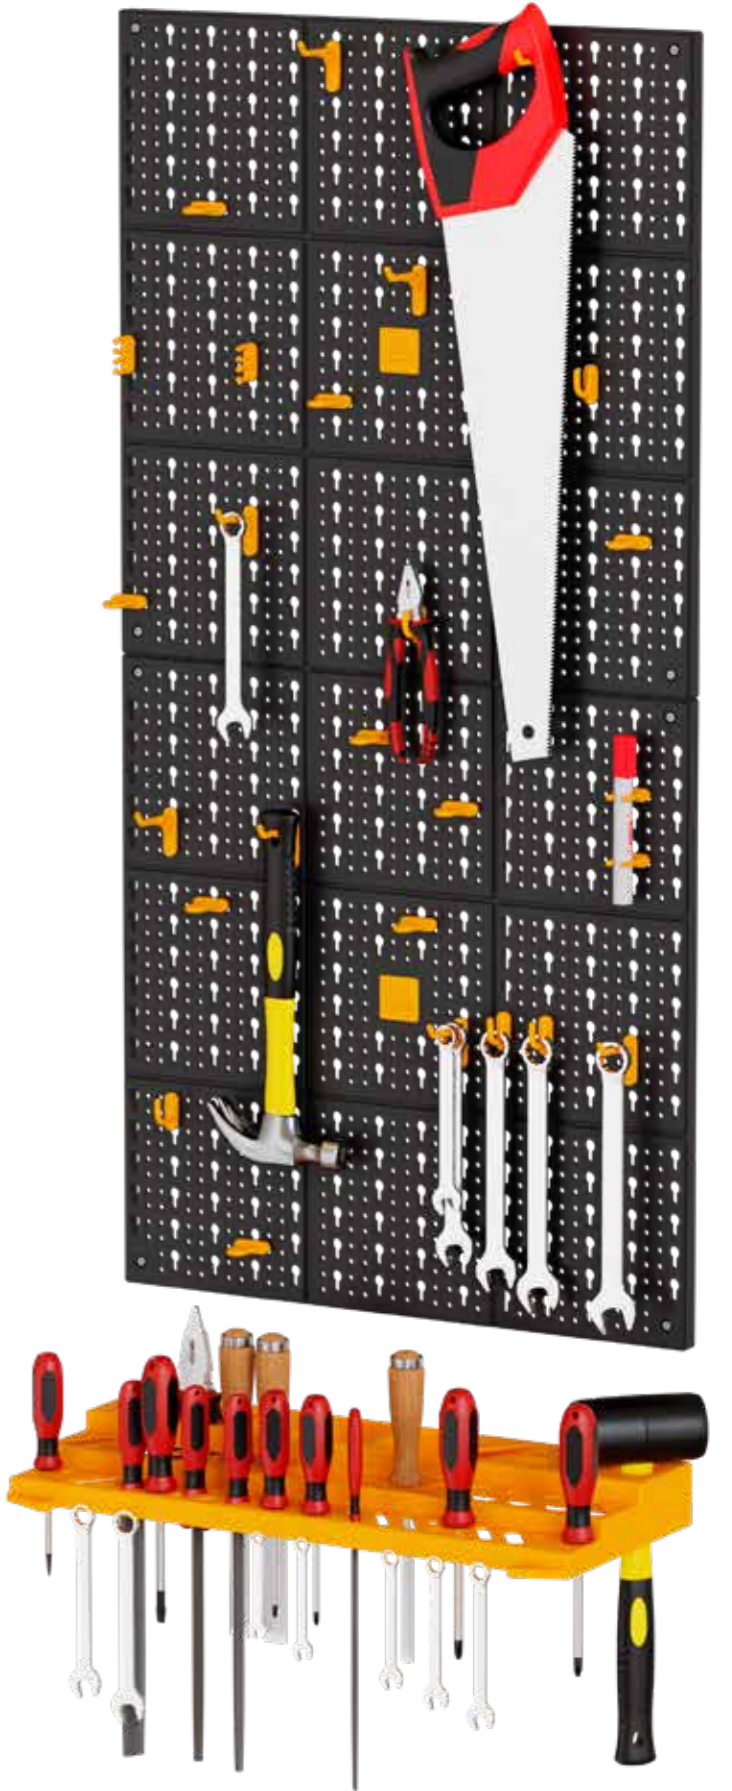

Linea
PANNELLI SERIE 330
PANNELLI PORTA ATTREZZI DA PARETE
Panel tools holder wall

RECYCLED
PLASTIC

HARDWARE

Prodotto italiano ecosostenibile / Eco-sustainable italian product