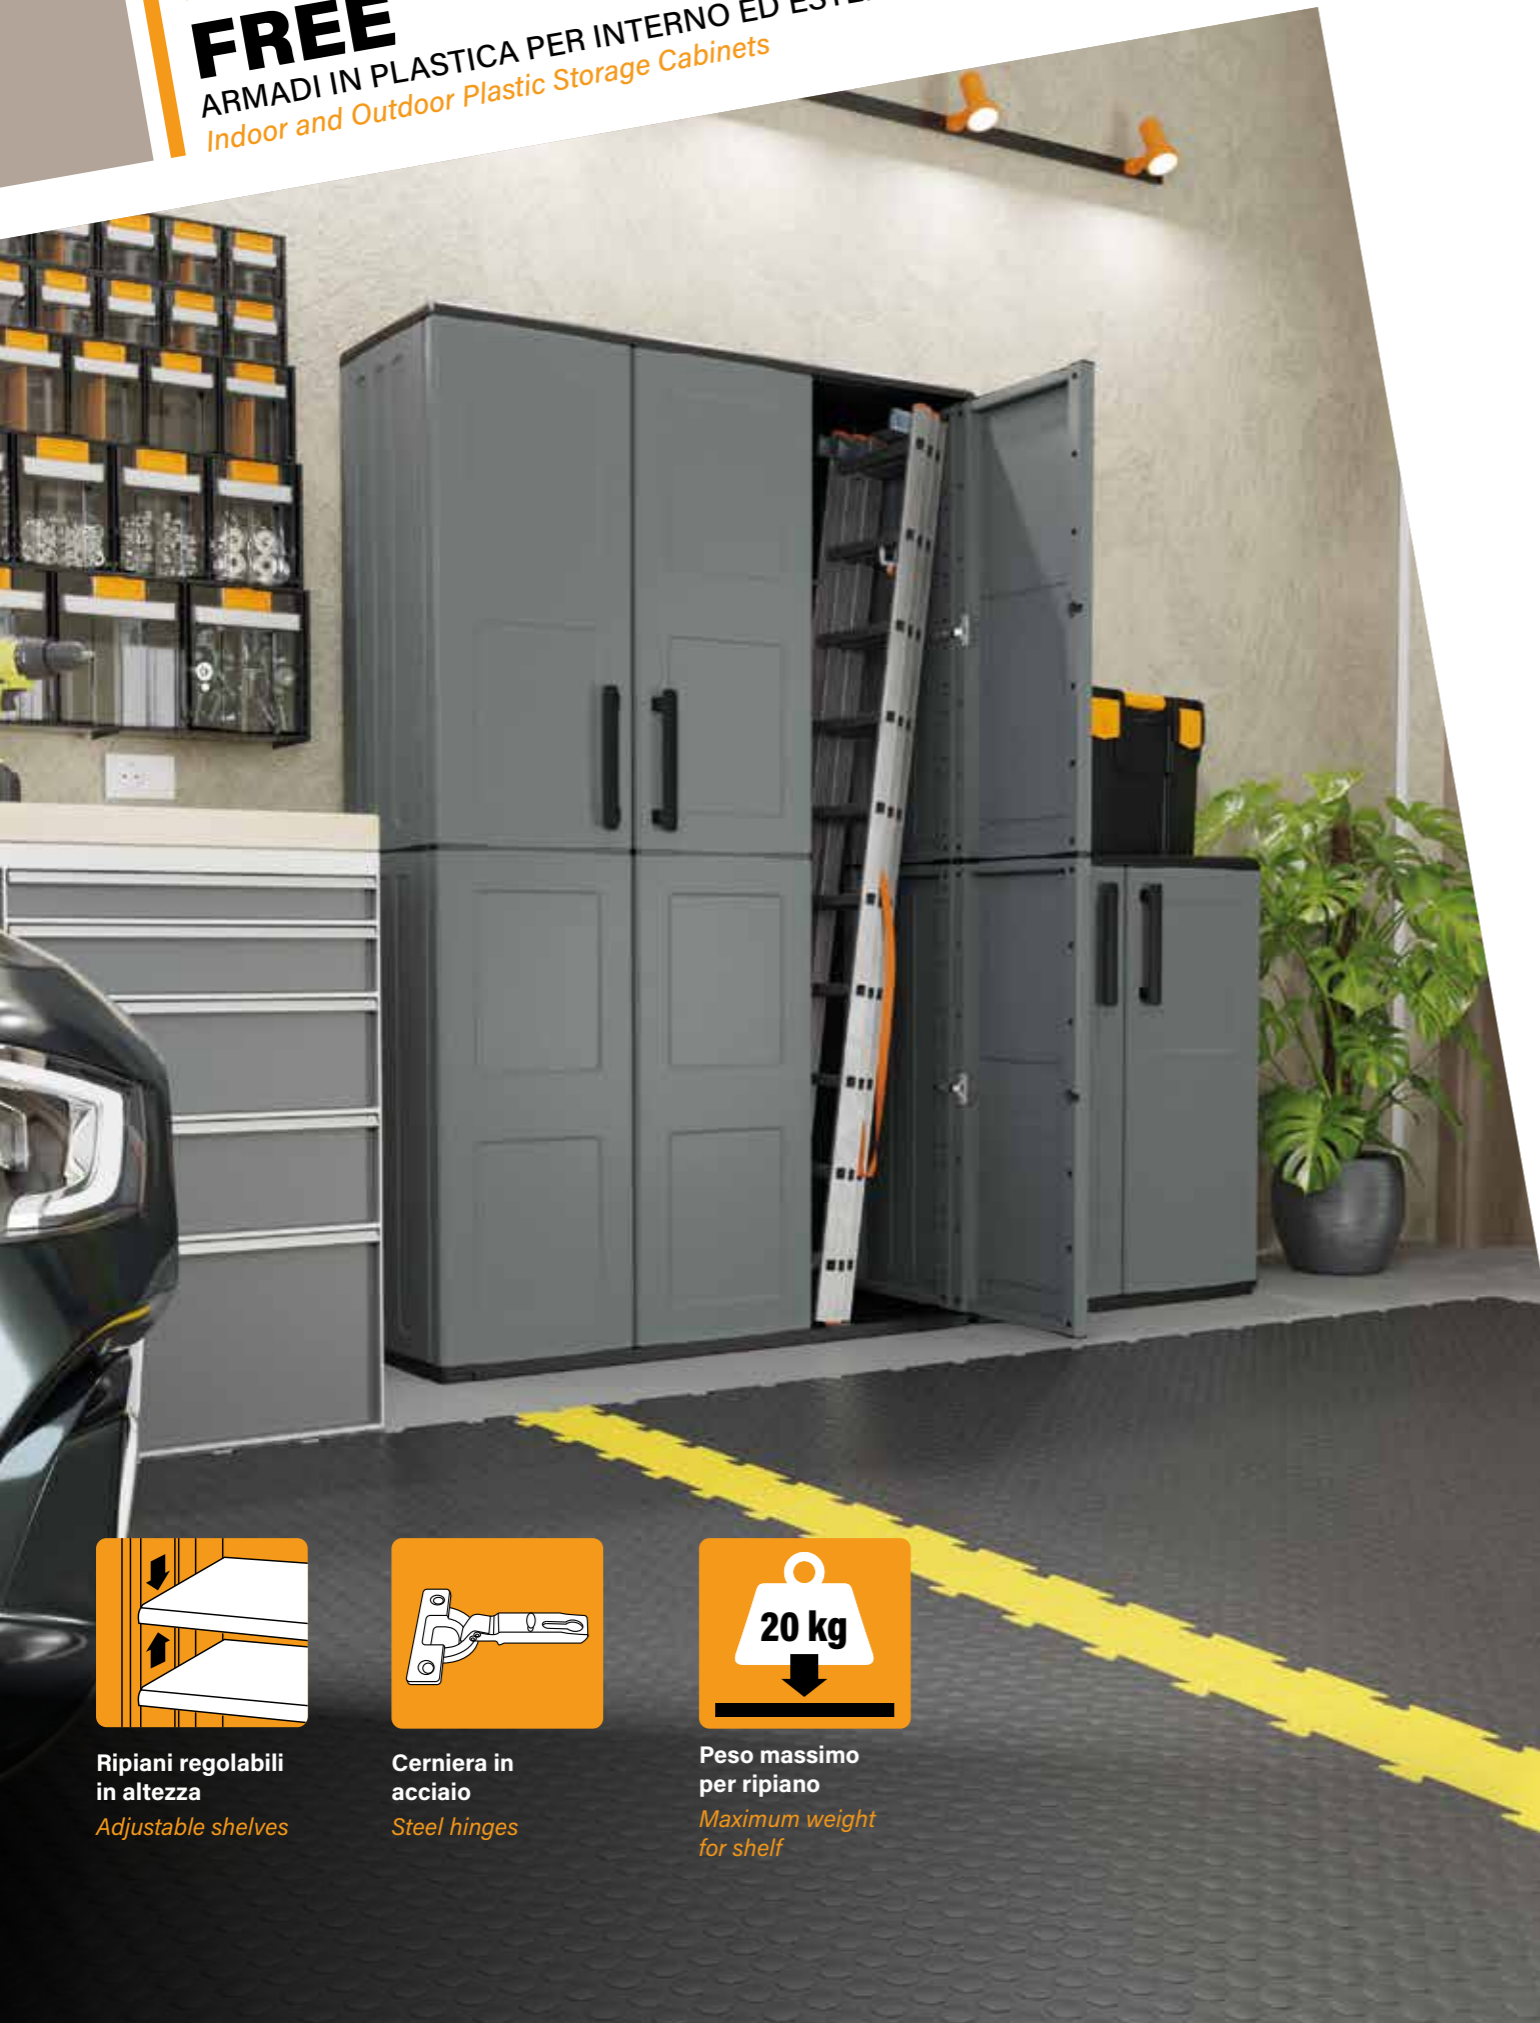

Linea

FREE

ARMADI IN PLASTICA PER INTERNO ED ESTERNO
Indoor and Outdoor Plastic Storage Cabinets

IN POLIPROPILENE
In polypropylene

INTERNO/ESTERNO
For in/outdoor

NON ASSORBE ODORI
Odor-proof

NON TRATTIENE UMIDITÀ
Doesn't retain humidity

FACILE ASSEMBLAGGIO
Easy assembly

95%
RECYCLED
PLASTIC

HOME