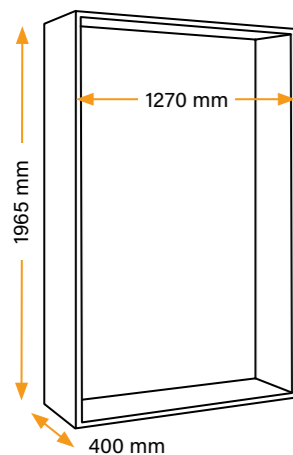

AL40127BA KIT STANDARD

21011

RAL 7016

x2
PANNELLI
SCORREVOLI
Sliding Panels

175 Kg
MAX

FORNITO SMONTATO
Supplied disassembled