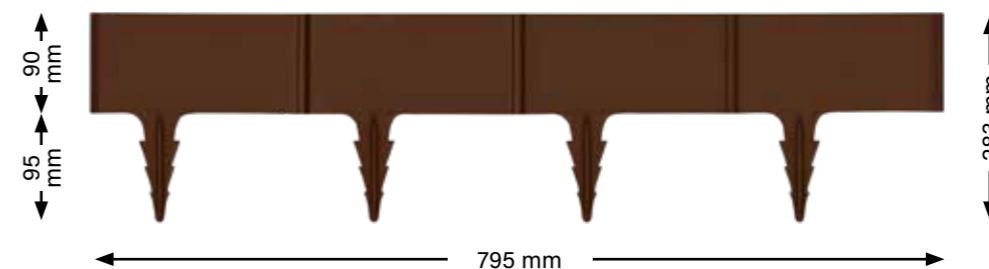

DESIGN MODULARE
 Modular design

GARDEN

CONFEZIONE
 DA 5 PEZZI
 Pack of 5 pieces
4mt

BR01MA

Facile da montare
 Easy to assemble

Resistente alle intemperie
 Weatherproof

Lavabile
 Washable

BR01AN