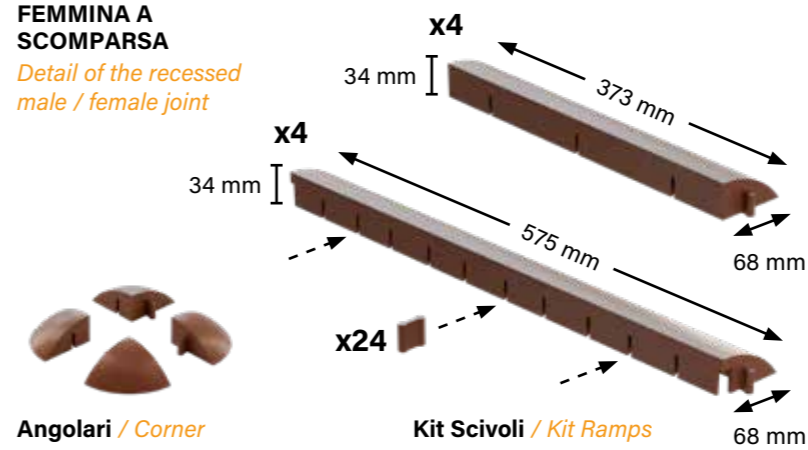

h 35mm

21436

P75M30GS

21437

P75M30MS

DETTAGLIO DELL'INCASTRO MASCHIO/FEMMINA A SCOMPARSITA

Detail of the recessed male / female joint

Angolari / Corner