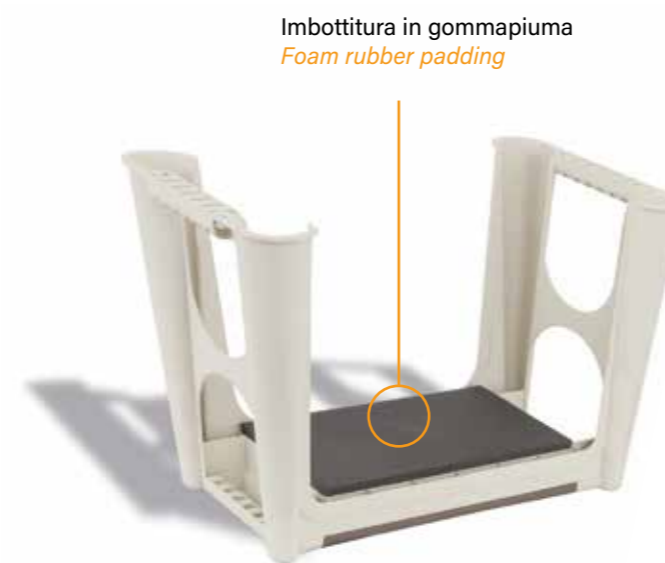

IN POLIPROPILENE
In polypropylene

NON ASSORBE ODORI
Odor-proof

NON TRATTIENE UMIDITÀ
Doesn't retain humidity

GARDEN TOOLS
SEGGIOLINO
 PANCA PORTA UTENSILI
Tool holder bench

J58

IN POLIPROPILENE
In polypropylene

NON ASSORBE ODORI
Odor-proof

NON TRATTIENE UMIDITÀ
Doesn't retain humidity

Attacchi per muro
Wall attachments

Sostegni di varie dimensioni
Various sizes supports

STTO

21456

Imbottitura in gommapiuma
Foam rubber padding