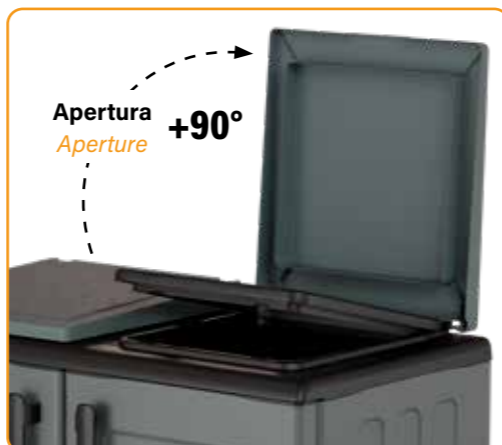

Linea
FREE ECO
ARMADI PER LA RACCOLTA
DIFFERENZIATA
Cabinet for recycling

Adatto per sacchi da
Suitable for bags from
110L

F71/ECO

21417

IN POLIPROPILENE
In polypropylene

INTERNO/ESTERNO
For in/outdoor

NON ASSORBE ODORI
Odor-proof

NON TRATTIENE UMIDITÀ
Doesn't retain humidity

FACILE ASSEMBLAGGIO
Easy assembly

Portasacchi con chiusura a scatto
Bag holder with snap closure

F101/ECO

Ripiano regolabile in altezza.
Shelf height adjustable

Adatto per sacchi da
Suitable for bags from
70L

F71/ECO3

Cerniera in acciaio
Steel hinges

Adatto per sacchi da
Suitable for bags from
110L

Tutte le misure sono espresse in millimetri / All measures are in millimeters

ARTICOLO / Article

Codice Articolo Item code	Larghezza Width	Profondità Depth	Altezza Height	Colore Color	Codice a barre Barcode
F71/ECO	680	370	840	RAL 7012	8010693124503
F71/ECO3	680	370	840	RAL 7012	8010693124916

IMBALLO / Packing

Pz. Pc.	Tipo Type	Larghezza Width	Profondità Depth	Altezza Height
1	cartone/carton	800	135	689
1	cartone/carton	800	135	689

Tutte le misure sono espresse in millimetri / All measures are in millimeters

ARTICOLO / Article

Codice Articolo Item code	Larghezza Width	Profondità Depth	Altezza Height	Colore Color	Codice a barre Barcode
F101/ECO	1020	370	840	RAL 7012	8010693124510

IMBALLO / Packing

Pz. Pc.	Tipo Type	Larghezza Width	Profondità Depth	Altezza Height
1	cartone/carton	800	140	1025