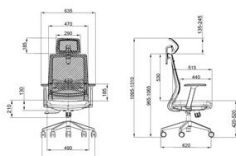

CADEIRA DE ESCRITÓRIO

SILLA OFICINA
OFFICE CHAIR

31312

Ajuste total ao corpo
Apoio lombar ajustável em altura
Apoio de braço fixo em forma de "T"
Assento com espuma de alta qualidade
Inclui função de travamento traseiro
Altura do assento ajustável através de elevação a gás grau 4
Base de nylon preto de alta qualidade

Ajuste de cuerpo completo
Soporte lumbar regulable en altura
Apoyabrazos fijo en forma de "T"
Asiento con espuma de alta calidad.
Incluye función de bloqueo trasero.
Altura del asiento ajustable mediante elevador de gas de grado 4
Base de nailon negro de alta calidad
Full body fit
Height-adjustable lumbar support
Fixed "T" shaped armrest
Seat with high quality foam
Includes rear locking function
Seat height adjustable via grade 4 gas lift
High quality black nylon base

31313

APOIO DE CABEÇA CERVICAL AJUSTÁVEL EM ALTURA E EM VÁRIOS ÂNGULOS

REPOSACABEZAS CERVICAL REGULÁVEL EN ALTURA Y MULTIÁNGULO
HEIGHT- AND MULTI-ANGLE-ADJUSTABLE CERVICAL HEADREST

CADEIRA CONFORTÁVEL E ELEGANTE
SILLA CÓMODA Y ELEGANTE
COMFORTABLE AND ELEGANT CHAIR

5un - 360°

Roda Nylon Alta Qualidade
Rueda Nailon Alta Calidad
High-Quality Nylon Wheel

N. Ref.	Descrição	Marca	Quant. Caixa
31312	CADEIRA ESCRIT SE2000 CROMADO	MADER	1/1
31313	CADEIRA ESCRIT SE1000 CROMADO	MADER	1/1