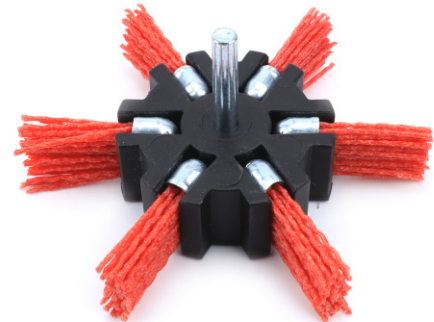

CATRABUCHA
CEPILLO
BRUSH

Nylon » Abrasivo
Nylon » Abrasive

Espigão - 6 mm
Clavo - 6 mm
Spike - 6 mm

LEQUE
ABANICO
FAN

Ø 100 mm

Especial para eliminação de óxidos, rebarbas, pinturas, cardagem de peles e preparação p/ recauchutagem
Especial para eliminación de óxidos, rebarbas, pinturas, cardado de cuero y preparación p/ recauchutado
Especially designed for oxid disposal, burrs, paintings, leather rasping and retreading preparation

N. Ref.	Descrição	Marca	Quant. Caixa
85222	CATRABUCHA-SDX-DIS LEQ NYLAB 100 C/E6	SINDEX	10/100