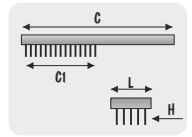

Escova Limpeza Camurça Cepillo Limpieza Gamuza Cleaning Suede Brush

Fio Arame Ondulado » Aço Latonado
Alambre Ondulado » Acero Latonado
Crimped Wire » Brass Steel