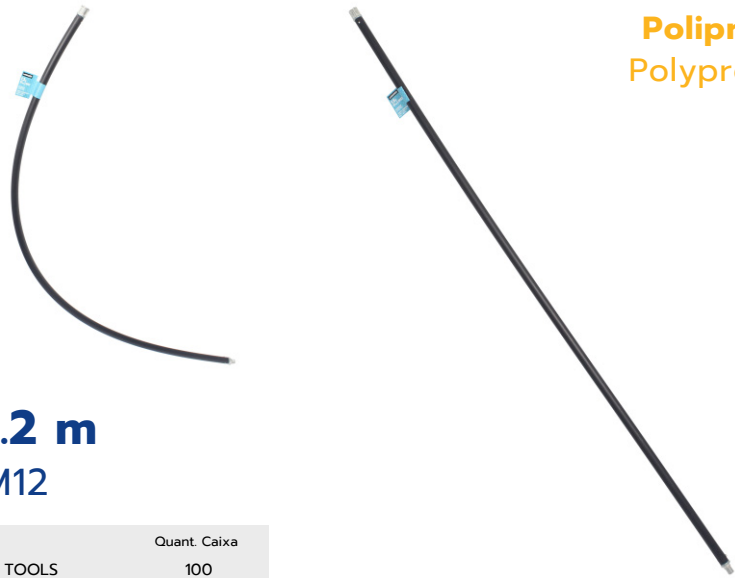

VARÃO PARA ESCOVILHÃO
VARA DE CEPILLO
ROD FOR BRUSH

Polipropileno
Polypropylene

Ø 17 mm

Flexível
Flexible

1.2 m
M12

N. Ref.	Descrição	Marca	Quant. Caixa
68237	VARÃO P/LIMP CHAM-MHM-1,2M - 1UN	MADER HOME TOOLS	100

ESCOVILHÃO COM CABO
LIMPIA TUBOS CON MANGO
BRUSH WITH HANDLE

Cerda » Fio Liso
Cerda » Hilo Liso
Bristles » Smooth Wire

240 mm **280 mm** **540 mm**
Ø 10 x 30 mm Ø 30 x 50 mm Ø 40 x 100 mm

N. Ref.	Descrição	Marca	Quant. Caixa
85112	ESCOVIL-SDX-CERDA 240X30X10	SINDEX	1
85113	ESCOVIL-SDX-CERDA 280X50X30	SINDEX	1
85115	ESCOVIL-SDX-CERDA 540X100X40	SINDEX	1