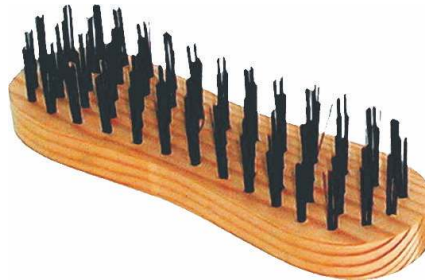

Escova Cepillo Brush

Fio Arame Liso » **Aço**
Alambre Liso » **Acero**
Smooth Wire » **Steel**

"N° 6B"

17 mm

Descrição: Escova N° 6

Marca: Sindex

N. Ref.	Material	Medida	Base	N° Filas	Quant. Caixa:
85560	Aço	200x60x35 mm	Madeira	5	12/12
85008	Aço	200x60x40 mm	Madeira	5	12/12

"N° 6B"
"N° 6"

"N° 6"

20 mm

Escova Cepillo Brush

"N° 7"

17 mm

Fio Arame Liso » **Aço**
Alambre Liso » **Acero**
Smooth Wire » **Steel**

17 mm

Fio Arame Liso » **Inox**
Alambre Liso » **Inox**
Smooth Wire » **Inox**

Descrição: Escova N°7

Marca: Sindex

N. Ref.	Material	Medida	Base	N° Filas	Quant. Caixa:
85570	Aço	200x60x30 mm	Madeira	5	12/12
85568	Inox	200x60x30 mm	Madeira	5	1