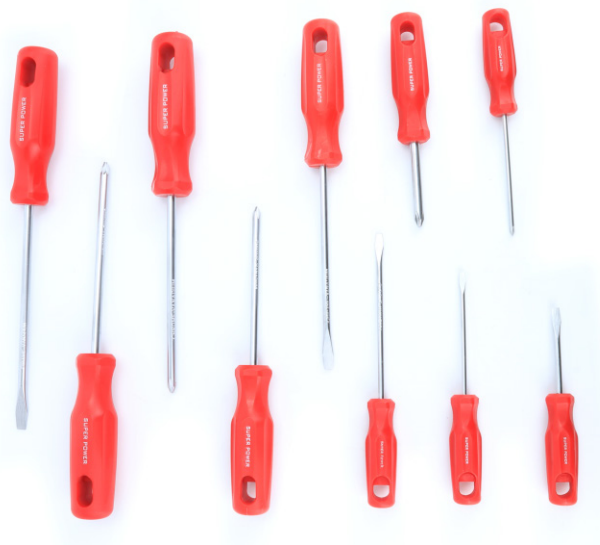

CHAVES PARAFUSOS
DESTORNILLADORES
SCREWDRIVERS

Chrome Vanadium

MAGNÉTICA
MAGNETIC

10 un

Fenda | Plana | Flat:
SL3.5x75, SL4x50, SL4x100, SL5x125, SL6.5x150 mm
Philips | Philips | Philips:
PH0x75, PH1x100, PH2x50, PH2x125 mm
Pozidrive | Pozidrive | Pozidrive:
PZ2X125 mm

N. Ref.	Descrição	Marca	Quant. Caixa
73050	CH PARAFUSOS-SPW-CRV 10UN MAGN	SUPER POWER	24