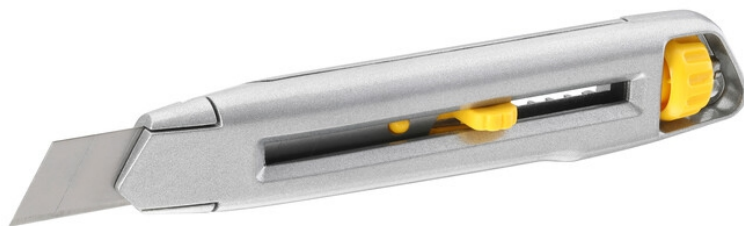

X-ATO INTERLOCK
CÚTER INTERLOCK
INTERLOCK SNAP-OFF KNIFE

Roda Bloqueio
Rueda Bloqueo
Locking Wheel

STANLEY

1 Lâmina
1 Cuchilla
1 Blade

1 Lâmina
1 Cuchilla
1 Blade

9mm

18mm

N. Ref.	Descrição	Marca	Quant. Caixa
0-10-095	X-ACTO INTERLOCK 9MM	STANLEY	1
0-10-018	X-ACTO INTERLOCK 18MM	STANLEY	1/12