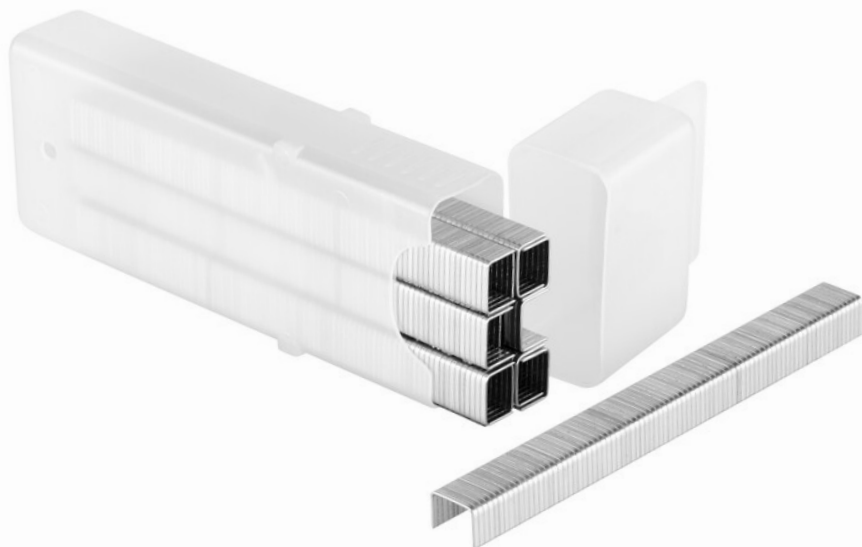

AGRAFO GRAPA STAPLE

Tipo G Type G

STANLEY

8mm
1000Un

10mm
1000Un

12mm
1000Un

14mm
1000Un

N. Ref.	Descrição	Marca	Quant. Caixa
TRA705T	AGRAFO TIPO G (4/11/140) 8MM	STANLEY	1
TRA706T	AGRAFO TIPO G (4/11/140) 10MM	STANLEY	1
TRA708T	AGRAFO TIPO G (4/11/140) 12MM	STANLEY	1
TRA709T	AGRAFO TIPO G (4/11/140) 14MM	STANLEY	1