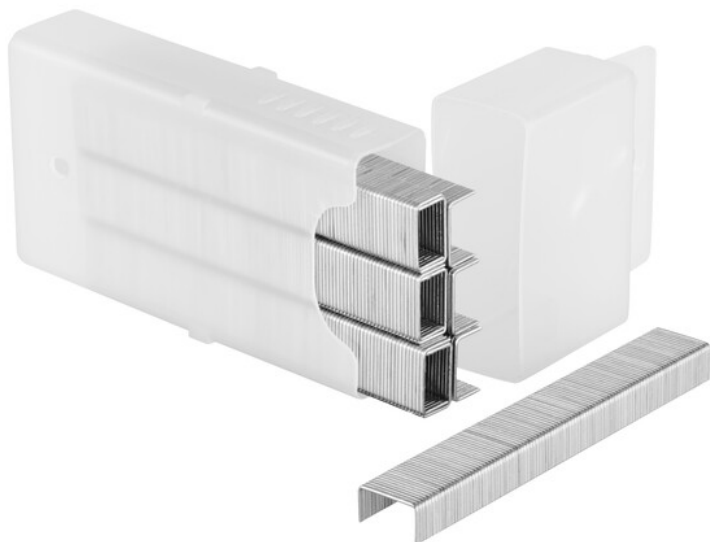

**AGRAFADOR
GRAPADOR
STAPLER**

STANLEY

para Agrafado Tipo G
para Grapa Tipo G
for Type G Staple

N. Ref.	Descrição	Marca	Quant. Caixa
TR110	AGRAFADOR PARA AGRAFO TIPO G	STANLEY	1

AGRAFO GRAPA STAPLE

Tipo A Type A