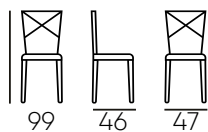

MOBILIARIO SILLAS

FURNITURE CHAIRS

Silla Venecia

Venecia Chair

Silla clásica fabricada en madera de haya con asiento en lino desmontable y respaldo cannage cuadrado.

Classic chair made of beech wood with removable linen seat and square cannage backrest.