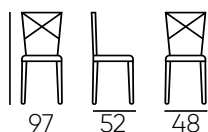

Silla Luis XVI Cannage

Luis XVI Cannage Chair

Silla clásica fabricada en madera de haya con asiento en lino desmontable y respaldo cannage cuadrado.

Classic chair made of beech wood with a removable linen seat and square cane backrest.