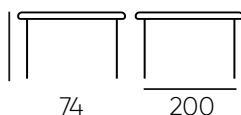

Mesa Redonda 200 Ø

Round Table 200 Ø

Mesa redonda de gran capacidad, perfecta para 10 - 12 comensales.

Large capacity round table, perfect for 10-12 guests.