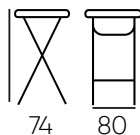

Mesa Cocktail Baja

Cocktail Low Table

Mesa baja de cocktail, fabricada en HDPE 100% puro, resistente y versátil.

Low cocktail table, made from 100% pure HDPE, resistant and versatile.