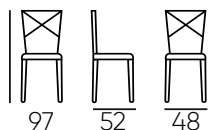

Silla Luis XVI Tapizada

Luis XVI Upholstered Chair

Silla clásica fabricada en madera de haya con asiento y respaldo lino.

Classic chair made of beech wood with linen seat and backrest.