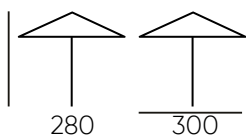

Sombrilla Loneta Beige

Beige Canvas Sunshade

Sombrilla de loneta color beige, ideal para cualquier evento exterior.

Beige canvas parasol, ideal for any outdoor event.