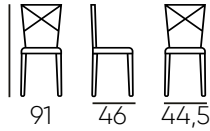

Silla Congreso

Congreso Chair

Esta silla diseñada para la comodidad y la funcionalidad, es perfecta para reuniones, conferencias y eventos.

This chair, designed for comfort and functionality, is perfect for meetings, conferences, and events.