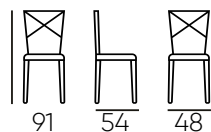

Tulum Chair

Diseño artesanal en ratán natural que aporta frescura, elegancia tropical y ligereza visual.

Handcrafted design in natural rattan that brings freshness, tropical elegance and visual lightness.