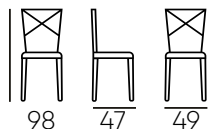

Silla Luis XVI Blanca

Luis XVI White Chair

Silla clásica fabricada en resina de alta densidad con terminaciones en capitonné beige.

Classic chair made of high-density resin with beige capitonné upholstery details.