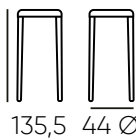

Taburete Glam

Glam Stool

Taburete moderno con estructura dorada y asiento acolchado blanco. Elegante y cómodo, ideal para espacios sofisticados.

Modern stool with gold frame and white padded seat. Stylish and comfortable, ideal for sophisticated spaces.