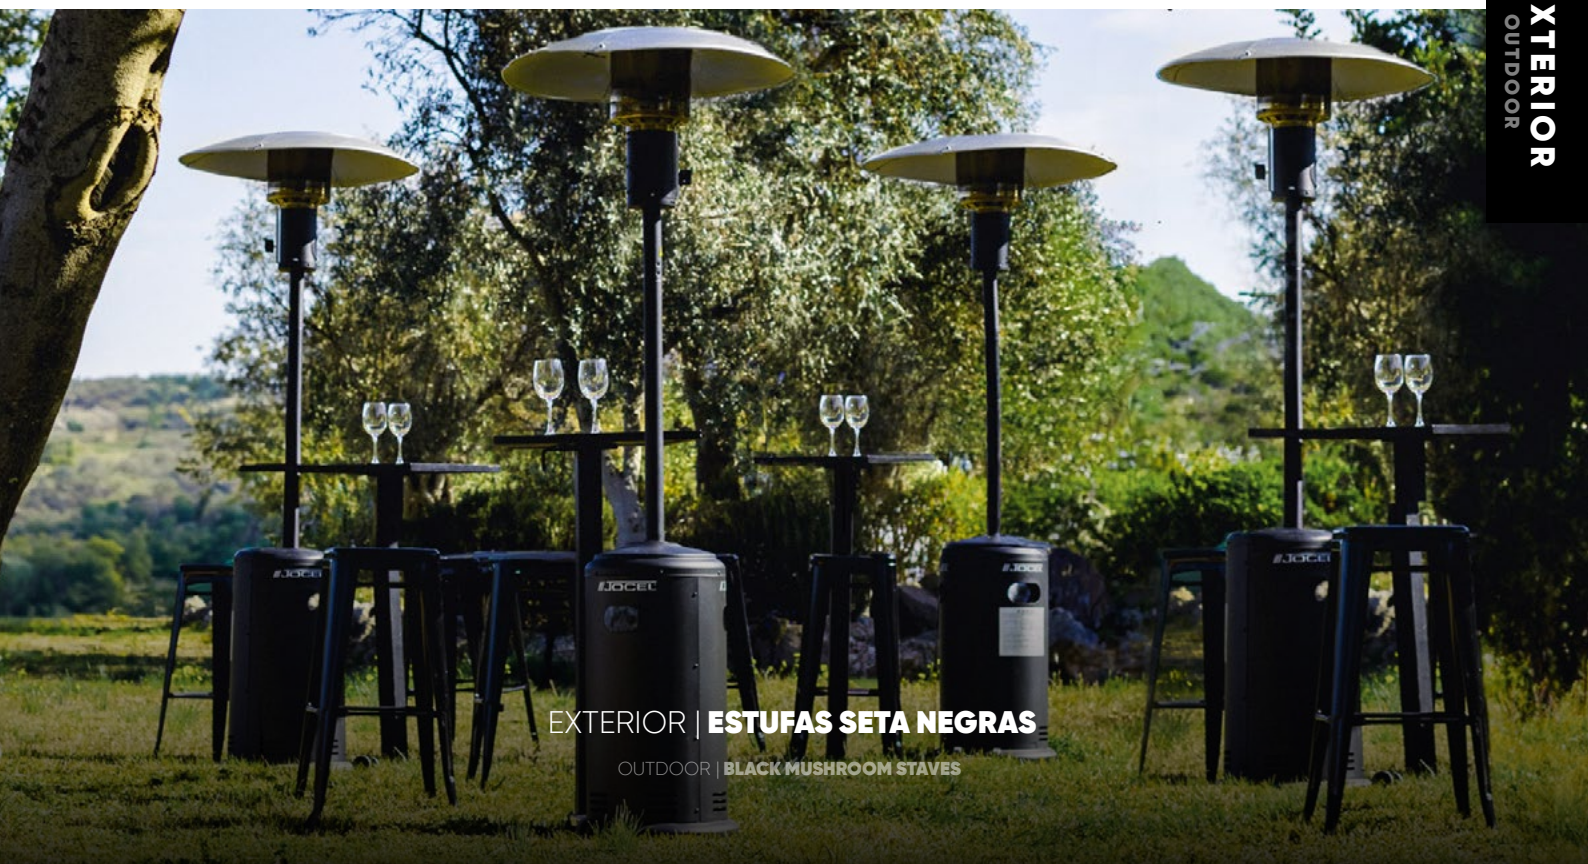

Black and Silver Stove

Estufa Baja Negra y Plata

Low Black and Silver Stove

Estufa Cilindro

Cylinder Stove

Aire Climatizador
250W FR50Hz

Air Conditioner
250W FR50Hz

Barra Madera Romantic Vintage