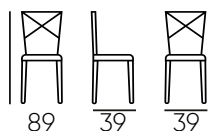

Silla Tiffany Blanca

Tiffany White Chair

La silla Tiffany de polipropileno blanco es la opción ideal para ceremonias y eventos.

The white polypropylene Tiffany chair is the ideal choice for ceremonies and events.