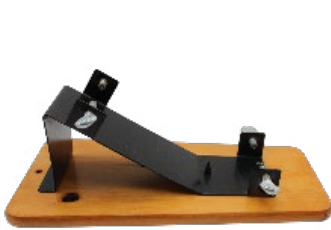

Dispensador de Bebidas River 1 Tirador

River 1-Handle Beverage Dispenser

Cuenco Aperitivo Ala 7 x 7 cm

Wing Appetiser Bowl 7 x 7 cm

Ensaladera de Melamina 30,5 Ø cm

Melamine salad bowl 30.5 Ø cm

Cuenco Cuadrado Maxi 10,5 x 10,5 cm

Maxi Square Bowl 10.5 x 10.5 cm

Ensaladera de Melamina 38 Ø cm

Melamine salad bowl 38 Ø cm

Ensaladera de Melamina Honda 38 Ø cm

Deep Melamine salad bowl 38 Ø cm

Espátula Lista de Servir

Serving Spatula

Grifo de Cerveza