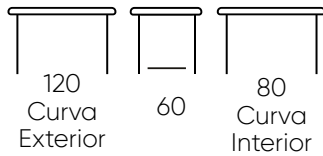

Mesa Ola

Ola Table

Compuesta por 4 piezas que evocan el movimiento y la serenidad del océano. Diseñada con líneas curvas y fluidas, la mesa en forma de ola combina estética contemporánea y funcionalidad.

Comprising four pieces that evoke the movement and serenity of the ocean. Designed with curved, flowing lines, the wave-shaped table combines contemporary aesthetics with functionality.