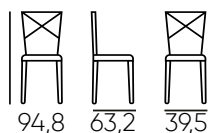

MOBILIARIO | **SILLAS TULUM**

FURNITURE | TULUM CHAIRS

Silla Forja Catedral Negra

Forja Catedral Black Chair

La silla Forja de hierro forjado con cojín es una combinación de estilo y practicidad.

The wrought iron chair with cushion is a combination of style and practicality.

Silla Forja Catedral Blanca

Forja Catedral White Chair

Esta silla de hierro forjado es todo un clásico, lo que la ha convertido en una de las sillas más demandadas.

This wrought iron chair is a true classic, which has made it one of the most sought-after chairs.