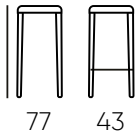

Taburete Industrial Blanco

Industrial White Stool

El taburete industrial clásico, perfecto para añadir un toque de autenticidad a cualquier ambiente, en acabado color blanco.

The classic industrial stool, perfect for adding a touch of authenticity to any setting, in a white finish.