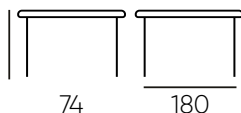

Mesa Redonda 180 Ø

Round Table 180 Ø

Mesa redonda perfecta como elección cuando se espera acomodar de forma amplia entre 8 y 10 comensales en un evento.

The perfect round table choice when you need to comfortably seat between 8 and 10 guests at an event.