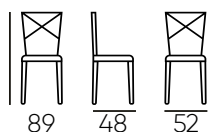

Silla Crossback Nogal

Crossback Walnut Chair

La silla Crossback de madera de haya es la opción ideal para quienes desean estilo y comodidad combinados.

The Crossback chair in beech wood is the ideal choice for those seeking both style and comfort.