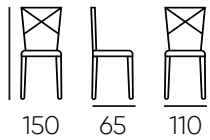

Sillón Emmanuelle

Emmanuelle Armchair

Fabricado con materiales de primera calidad, aporta exclusividad y hace cada evento único.

Made from top-quality materials, it adds exclusivity and makes every event unique.