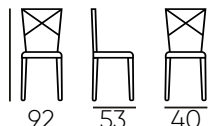

MOBILIARIO | **SILLAS TULUM**

FURNITURE | TULUM CHAIRS

Silla Forja Catedral Negra

Forja Catedral Black Chair

La silla Forja de hierro forjado con cojín es una combinación de estilo y practicidad.

The wrought iron chair with cushion is a combination of style and practicality.