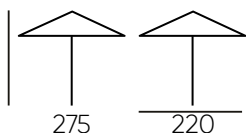

Bali-inspired parasol. This parasol adds a touch of exoticism to any outdoor space.

Carpa Blanca Premium 3x3

Premium White Tent 3x3

Carpa de color blanco que proporciona un amplio espacio con una estructura robusta, la cual garantiza estabilidad y durabilidad.