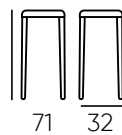

Taburete Bambú

Bambu Stool

Este taburete es fácil de transportar y mantener, e ideal para cocktails. Combinable con otros productos de la colección bambú.

This stool is easy to transport and maintain, and ideal for cocktails. Can be combined with other products from the bamboo collection.