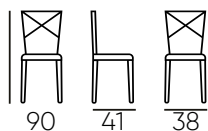

Silla Napoleón Decapé

Napoleon Distressed Chair

La silla Napoleón de madera de haya es la opción perfecta para quienes valoran la versatilidad y el confort.

The Napoleon chair in beech wood is the perfect choice for those who value versatility and comfort.