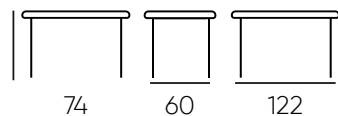

Mesa Rectangular 122 x 60 cm

Rectangular Table 122 x 60 cm

Mesa rectangular genial para caterings, con capacidad de 2 a 4 comensales.

Great rectangular table for catering, seating 2 to 4 guests.