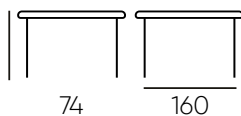

Top Grandes Eventos

Top Major Events

Mesa Redonda 160 Ø

Round Table 160 Ø

Mesa redonda de tamaño mediano, perfecta para 8 - 10 comensales.

Medium-sized round table, perfect for 8 to 10 diners.

Mesa Redonda 180 Ø