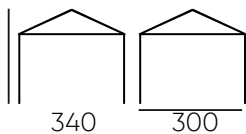

Carpa Blanca Premium 3x3

Premium White Tent 3x3

Carpa de color blanco que proporciona un amplio espacio con una estructura robusta, la cual garantiza estabilidad y durabilidad.

White marquee providing ample space with a robust structure, ensuring stability and durability.