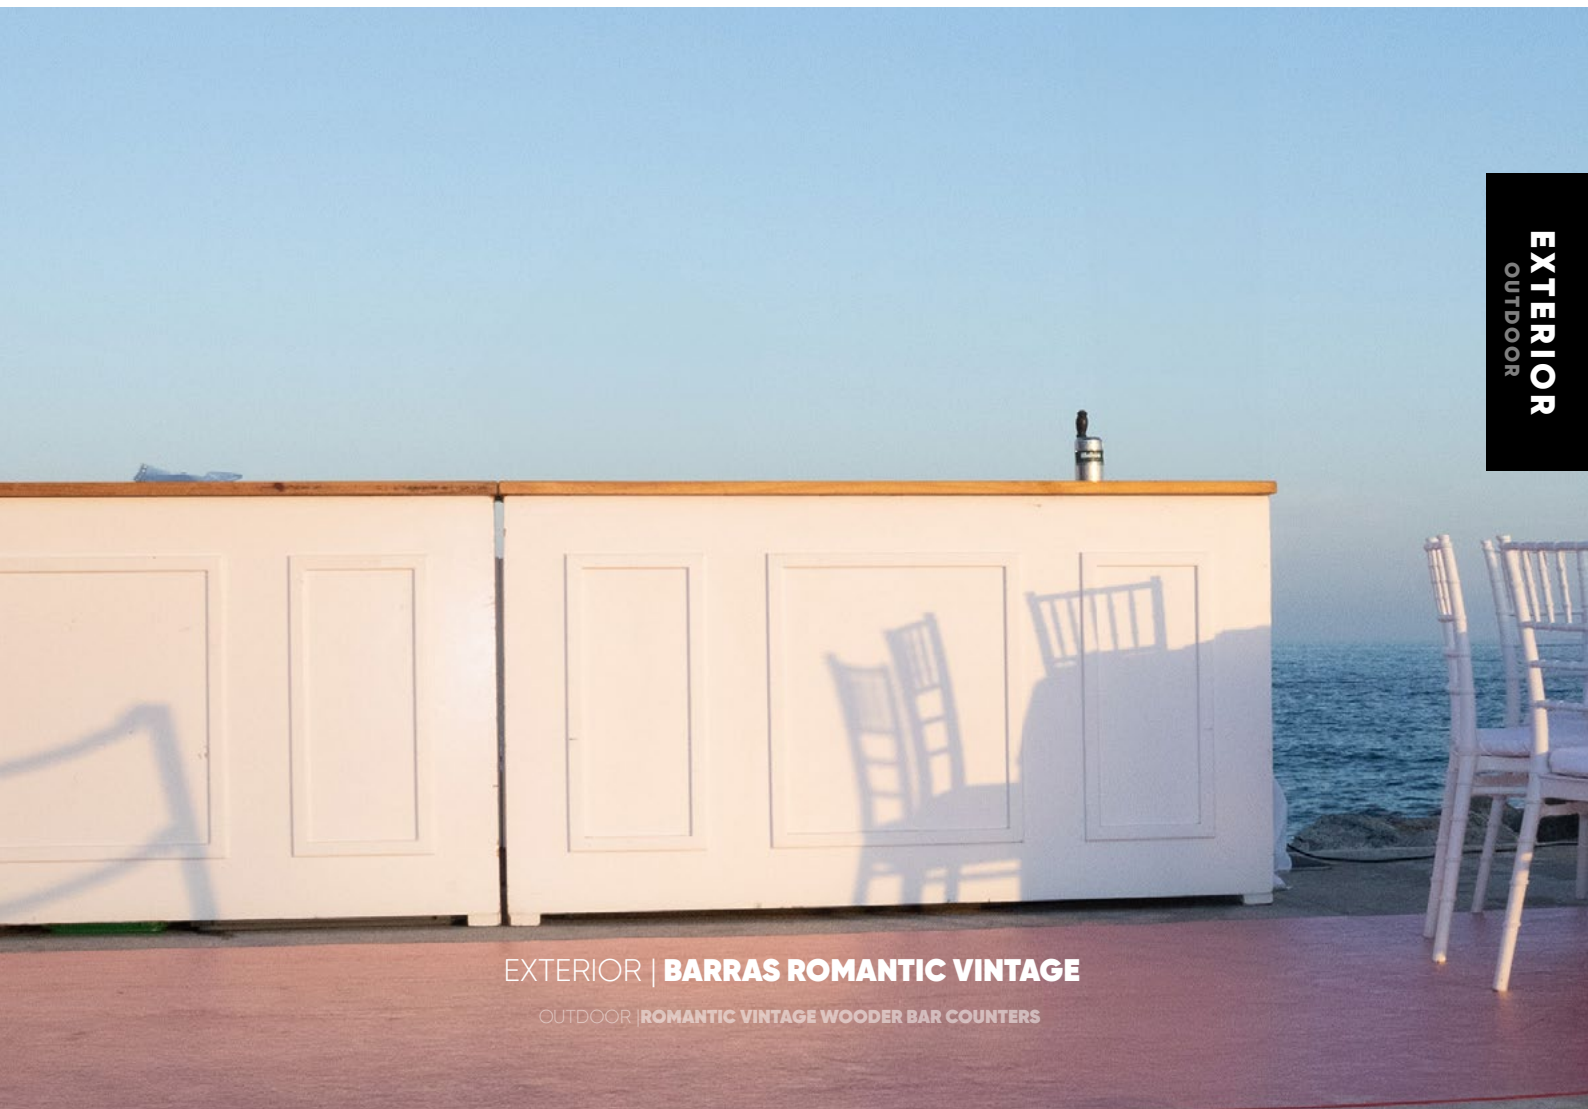

Carrito Estación

Station Trolley

Perfecto para todo tipo de eventos, desde bodas y cumpleaños hasta eventos empresariales.

Personalízalo a tu gusto con una variedad de alimentos, decoraciones temáticas y detalles que encantarán a todos.

Perfect for all kinds of events, from weddings and birthdays to corporate events.

Customise it to your liking with a variety of foods, themed decorations and details that everyone will love.