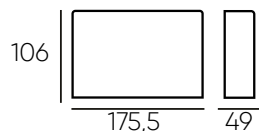

Barra Madera Beach

Madera Beach Bar Counter

Barra de madera blanca y natural con elegantes listones.

White, natural wood bar with elegant slats.