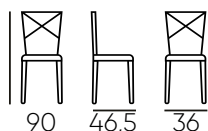

Top Banquets

Silla Ghost

Ghost Chair

Opción moderna y sofisticada para eventos que buscan un estilo contemporáneo.

A modern and sophisticated option for events seeking a contemporary style.

MOBILIARIO | **SILLAS GHOST**