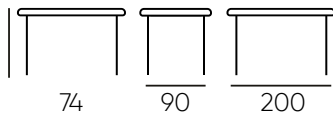

Mesa Rectangular 200 x 90 cm

Rectangular Table 200 x 90 cm

Mesa rectangular de gran capacidad, perfecta para 10 comensales.

Large rectangular table, perfect for 10 guests.