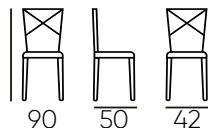

Silla Thonet

Thonet Chair

Esta silla en madera de haya con asiento de ratón es una opción clásica y atemporal.

This beech wood chair with a rattan seat is a classic and timeless option.