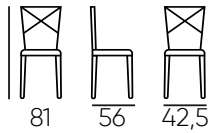

Silla Imperial

Imperial Chair

Fabricada en ratán, constituye una elección encantadora y versátil para negocios de hostelería y eventos.

Made from rattan, it is a charming and versatile choice for hospitality businesses and events.