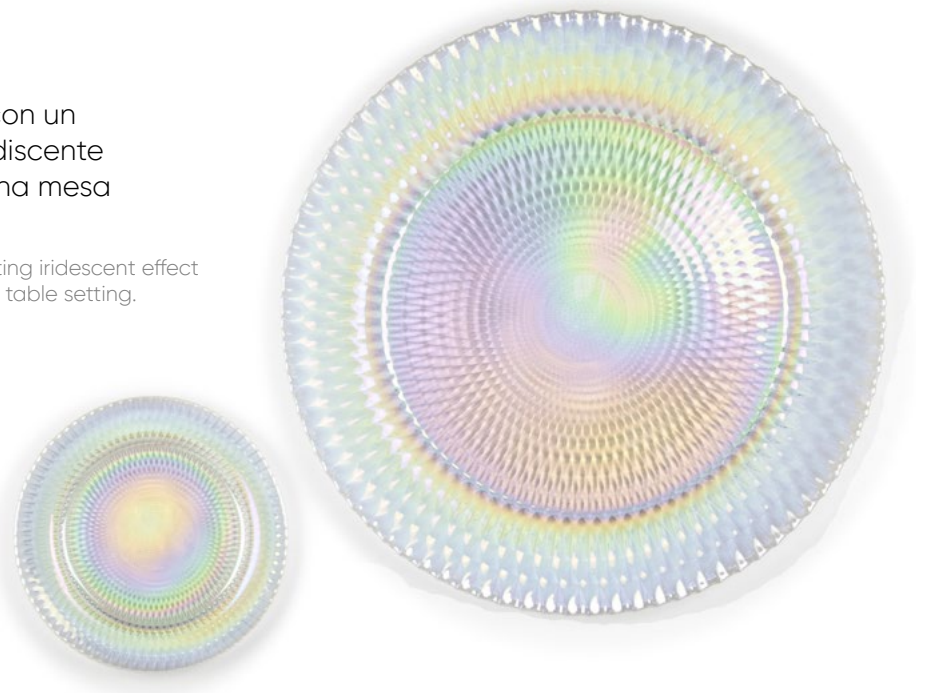

Set Rainbow

Rainbow Set

Conjunto de platos con un cautivador efecto iridiscente que ayuda a crear una mesa deslumbrante.

Set of plates with a captivating iridescent effect that helps create a dazzling table setting.

Plato Pan 16 Ø cm
Bajoplato 33 Ø cm

Bread Plate 16 Ø cm
Underplate 33 Ø cm