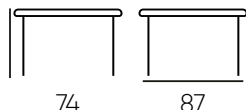

Mesa Cuadrada 87 x 87 cm

Rectangular Table 87 x 87 cm

Mesa cuadrada con capacidad para 4 comensales, perfecta para eventos íntimos.

Square table seating up to four guests, perfect for intimate events.