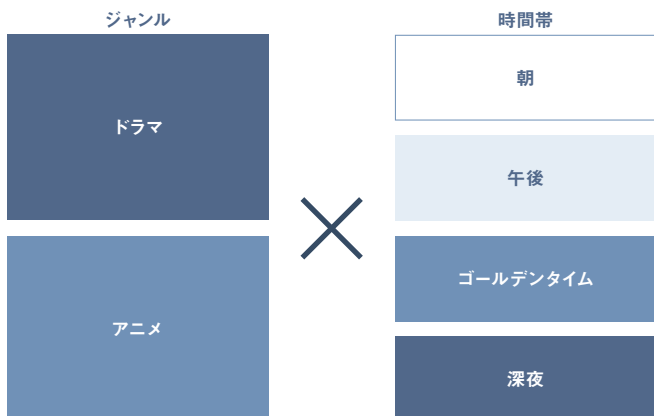

ドラマ アニメ 1クール自動録画

全機種対応

見逃した新作も第1話から見られる。

ジャンルと時間帯の組み合わせを選べば^{※3}、1クール分(約90日間^{※4})まるごと録画。組み合わせは2つまで選べます。