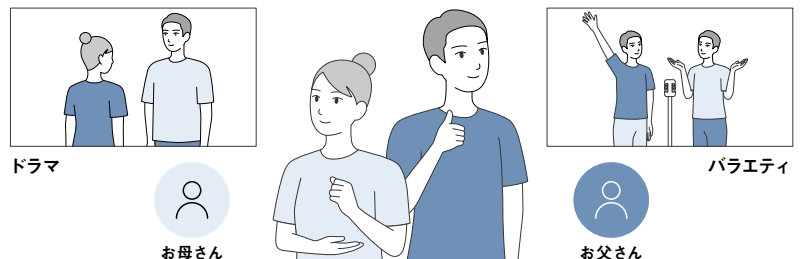

## プロフィール切り替え

対応機種 4X1003/4X403/2X603/2X303/2X203

プロフィール選択で家族みんなが使いやすい。

ホーム画面に表示する番組やジャンルは自分好みにカスタマイズ可能。  
家族で一緒に使う場合でも、それぞれのプロフィールを登録<sup>※5</sup>すれば自分の見たいものだけを表示できます。

プロフィールを切り替えれば

自分の好みに合った番組が楽しめる