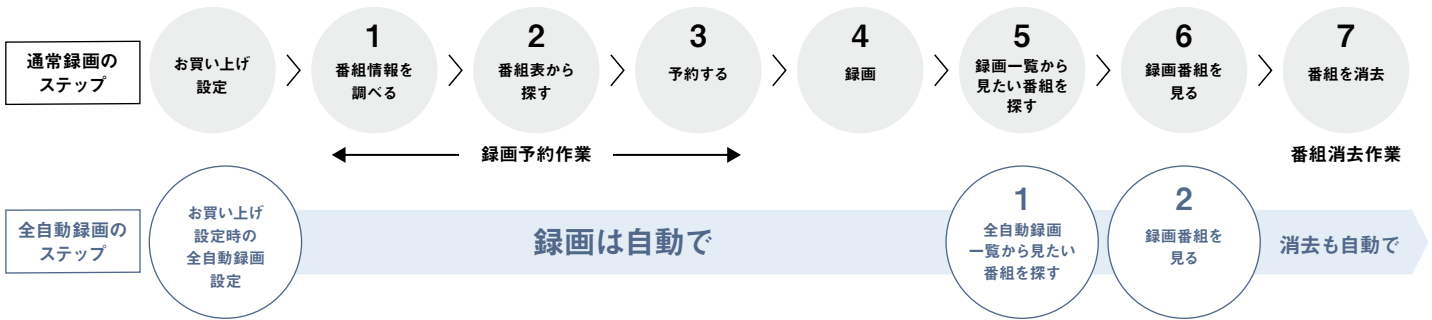

## 全自動録画

対応機種 4X1003/4X403/2X603/2X303/2X203

詳細はこちら

もう録画予約はいらぬ。最大10ch×約28日間<sup>※1</sup> 自動録画<sup>※2</sup>。

■最初に設定すれば、あとは番組を楽しむだけ。

■番組消去も自動だから、容量オーバーでの録画ミスもなし。

## ドラマ アニメ 1クール自動録画

全機種対応

見逃した新作も第1話から見られる。

ジャンルと時間帯の組み合わせを選べば<sup>※3</sup>、1クール分(約90日間<sup>※4</sup>)まるごと録画。組み合わせは2つまで選べます。