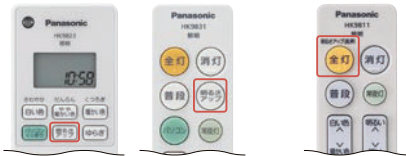

白と黒のコントラスト感がアップ

昼白色
5000K

文字くっきり光
6200K

●写真はイメージです。

■操作方法 リモコンによって異なります。

ボタンワンタッチで切り替え

全灯ボタン長押しで切り替え

導光プリズム付レンズ設計/新レンズ設計