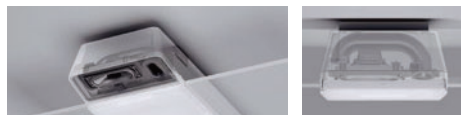

ステレオスピーカー搭載

存在感を抑えたコンパクトなサイズながら、パナソニックがこれまで培ってきたスピーカー設計技術で、低域から高域までバランスのとれた音質を確保しました。

内部構造透視図 ※スピーカー搭載・パネルタイプの場合

軽量かつコンパクトなサイズを実現するために専用設計した「ネオジウムマグネット採用スピーカー」を搭載。