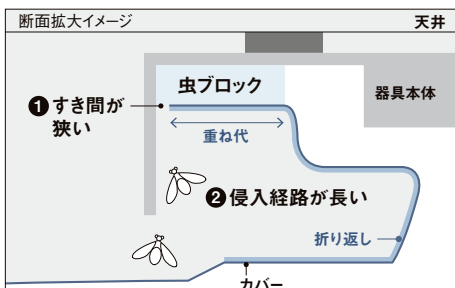

独自のレンズ構造を新開発。スリムなデザインでも部屋中に光が拡がります。

光をワイドに拡散し、部屋全体を明るく照らす

虫返し構造/虫ブロック

虫返し構造

本体とカバーの①「すき間」を狭くし、②「折り返し」と「重ね代」で虫の侵入経路を長く設計することで、虫が入りにくい構造になっています。

虫ブロック

カバーと本体のすき間に、防虫剤をしみこませたパッキンを装着した設計により、カバー内への虫の侵入をより防ぎます。

- 器具の使用環境により、防虫性能効果に差が生じます。
- 虫の侵入を完全に防止するものではありません。

設定時間になると自動であかりのシーンが切り替わります。あなたの生活リズムに合わせてあかりの切替時刻を設定できます。

※壁スイッチがONの状態でのみ動作します。※消灯時は常夜灯点灯時には、あかりの切替時刻になっても自動点灯しません。※おまかせモード中はリモコンの信号が届く場所にリモコンを置いてください。

■【おまかせモードイメージ】

ライフ CONDITIONING シリーズ 初期設定の場合

るすばんタイマー