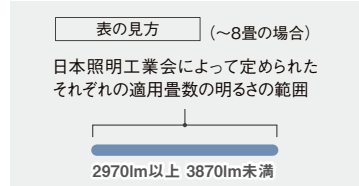

HH-CM0822CD
オープン価格※ 円030769
●明るさアップモード時:消費電力38.8W
●固有エネルギー消費効率:133 lm/W(4299 lm・32.3W)

HH-CM0622CD
オープン価格※ 円030745
●明るさアップモード時:消費電力33.2W
●固有エネルギー消費効率:133.5 lm/W(3699 lm・27.7W)

おやすみタイマー

文字くっきり光	虫返し構造	虫ブロック	キレイコート
パソコくっきり光	明るさアップ1.2倍	5年保証	日本製

- ●寸法:高さ10.2×幅φ45cm ●質量:1.2kg
- ●専用リモコン送信器(HK9832MM)同梱(リモコンボックス付)
- ※別売の傾斜天井アダプタ使用時、55度までの傾斜天井に取付可能
- ○この商品はお取扱い先を限定しております。
- ○一部店舗ではメーカー指定価格での販売となります。

和風シリーズ
角型タイプ

NEW 調光・調色タイプ

全灯(文字くっきり光)の場合
LED(昼光色6500K・Ra83 / 電球色2700K・Ra83)

HH-CF0857A
オープン価格※ 円439296
●明るさアップモード時:消費電力38.5W
●固有エネルギー消費効率:125 lm/W(4000 lm・32W)

おやすみタイマー

文字くっきり光	虫返し構造	虫ブロック	キレイコート
パソコくっきり光	明るさアップ1.2倍	5年保証	日本製

- ●寸法:高さ11.6×幅□48.4cm
- ●質量:2.1kg
- ●専用リモコン送信器(HK9811MM)同梱(リモコンボックス付)
- ※手造り品ですので色味・模様が多少異なることがあります。

パルックLEDペンダント

和風タイプ

段調光(単色)タイプ

全灯(文字くっきり光)
LED(昼光色6200K・Ra83)

HH-PH0860D
オープン価格※ 円688687
●固有エネルギー消費効率:121.1 lm/W(3405 lm・28.1W)

文字くっきり光	外面キレイコート	段調光機能付
5年保証	日本製	引掛シーリング方式

- ●寸法:高さ12.7×幅□49.1cm、全高25~51cm調節可能
- ●質量:2.9kg ●水平天井専用
- ●プルスイッチ付【全灯→段調光→常夜灯→減】
- ●蓄光スイッチツマミ付
- ●プラスチックセード(乳白つや消し)
- ●プラスチック枠(白木調) ●丸型フランジ付

洋風タイプ

段調光(単色)タイプ

全灯(文字くっきり光)
LED(昼光色6200K・Ra83)

HH-PH0840D
オープン価格※ 円688663
●固有エネルギー消費効率:135.5 lm/W(3810 lm・28.1W)

文字くっきり光	外面キレイコート	段調光機能付
5年保証	日本製	引掛シーリング方式

- ●寸法:高さ7×幅φ50cm、全高21~47cm調節可能
- ●質量:1.7kg ●水平天井専用
- ●プルスイッチ付【全灯→段調光→常夜灯→減】
- ●プラスチックセード(透明つや消し)
- ●丸型フランジ付

LEDペンダントライトの適用量数の表示基準
(適用量数の明るさの範囲)

一般社団法人日本照明工業会ガイド A121:2023
住宅用カタログにおける適用量数表示基準より。

パルックLEDデスクスタンド

パナソニックのデスクスタンドは見やすく・明るく・使いやすい

「LEDスタンドJIS規格」とは?

日本産業規格(JIS)において、勉強・読書に必要なLED卓上スタンドの机上面照度の区分です。

【照度】	30cm	50cm
AA形	500 lx以上	250 lx以上
A形	300 lx以上	150 lx以上
一般形	規定はありません。	

JIS:AA形
半径50cmを中心に明るく照らします。

JIS:A形
半径30cmを中心に明るく照らします。

●写真はイメージです。

デスクタイプ

SQ-LD560-W SQ-LD560-K

LED(昼光色6200K・Ra83 / 昼白色5000K・Ra83)

SQ-LD560-W ホワイト仕上
オープン価格※ 円496428

SQ-LD560-K ダークグレーメタリック仕上
オープン価格※ 円496411

パソコくっきり光 文字くっきり光

- ●寸法:高さ(上アーム)17.9・高さ(下アーム)42.2×幅(セード部)18.8cm
- ●質量:1.5kg ●コード1.7m付 ●LEDスタンド照度JIS:AA形
- ●光色切替【文字くっきり光6200K←パソコくっきり光5000K】
- ●調光ボリューム付(100%→約20%)
- ●7段階調光:約20%→約30%→約40%→約50%→約65%→約80%→100%
- ●固有エネルギー消費効率:101 lm/W(950 lm・9.4W)
- ●USB端子付(type-A)
- ●0.5Aを超えるUSB機器の接続、USBハブ、USB延長ケーブルは使用しないでください。
- ●機器によっては充電できない場合があります。
- ○この商品はお取扱い先を限定しております。
- ○一部店舗ではメーカー指定価格での販売となります。

パソコくっきり光 文字くっきり光

●寸法:高さ42.6×幅(セード部)38.1cm

●質量:1.1kg ●コード1.7m付

●LEDスタンド照度JIS:A形

●光色切替【文字くっきり光6200K←パソコくっきり光5000K】

●調光ボリューム付(100%→約20%)

※長押しで連続調光

●6段階調光:約20%→約30%→約40%→約60%→約80%→100%

●固有エネルギー消費効率:85.9 lm/W(610 lm・7.1W)

●休憩タイマー機能付 ●遅れ消灯機能(30秒後)付

○この商品はお取扱い先を限定しております。

○一部店舗ではメーカー指定価格での販売となります。

※近くでラジオやテレビなどの音響、映像機器を使用されますと、雑音が入る場合があります。入る場合は距離を離すかスタンドの向きを変えてください。

NEW 2月発売予定

SQ-LD440-W SQ-LD440-K SQ-LD330-W SQ-LD330-K

LED(昼光色6200K・Ra83)

SQ-LD330-W ホワイト仕上
オープン価格※ 円170007

SQ-LD330-K ブラック仕上
オープン価格※ 円169995

パソコくっきり光 文字くっきり光

- ●寸法:高さ34.1×幅(セード部)28.3cm
- ●質量:0.9kg
- ●コード1.7m付
- ●LEDスタンド照度JIS:A形
- ●4段階調光:約20%→約40%→約70%→100%(短押し)
- ●固有エネルギー消費効率:85.5 lm/W(590 lm・6.9W)
- ○この商品はお取扱い先を限定しております。
- ○一部店舗ではメーカー指定価格での販売となります。

パソコくっきり光 文字くっきり光

●寸法:高さ42.6×幅(セード部)38.1cm

●質量:1.1kg ●コード1.7m付

●LEDスタンド照度JIS:A形

●光色切替【文字くっきり光6200K←パソコくっきり光5000K】

●調光ボリューム付(100%→約20%)

※長押しで連続調光

●6段階調光:約20%→約30%→約40%→約60%→約80%→100%

●固有エネルギー消費効率:85.9 lm/W(610 lm・7.1W)

●休憩タイマー機能付 ●遅れ消灯機能(30秒後)付

○この商品はお取扱い先を限定しております。

○一部店舗ではメーカー指定価格での販売となります。