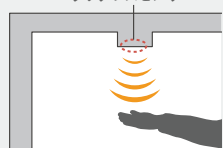

両面化粧タイプ

対面キッチンにぴったり

裏から見ても背面がキレイだから、対面型キッチンにおすすめです。

タッチレススイッチ搭載

ふれずにスイッチをON/OFF※

手が濡れていた、汚れていても手をかざすだけでON/OFFできる。

タッチレスセンサー

※約1秒手をかざしてください。不意な動きでON/OFFにくい配慮をしています。