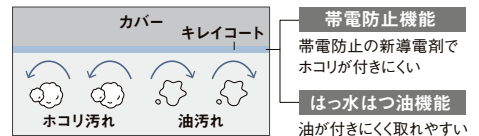

清潔

クレイコート

はっ水はつ油樹脂と帯電防止剤を組み合わせた当社独自のクレイコートをカバーに採用。汚れはもちろんホコリも付きにくく、軽く拭くだけでキレイになります。

パネルシリーズやパネルタイプには独自のクレイコートを搭載

パネルシリーズ独自のクレイコートを新開発。汚れはもちろんホコリも溜まりにくく、軽く拭くだけでキレイになります。