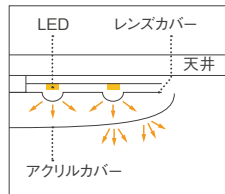

部屋の広範囲に音が降り注ぐ。

2台のスピーカーを、角度をつけて設置することで、より均一に音が広がります。

導光パネル採用

パネル光が上下左右に光を拡散し、お部屋の明るさ感をアップさせます。

一般的なLEDシーリングライト

LEDをアクリルカバーで覆う構造のため、器具の下方への配光が中心。

パネルシリーズ(丸型タイプの場合)

導光パネルの中に伝わる光を「点」の光から「面」の光に変換して、上下左右に拡散。