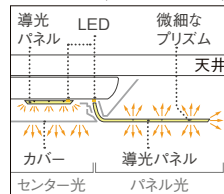

部屋の広範囲に音が降り注ぐ。

2台のスピーカーを、角度をつけて設置することで、より均一に音が広がります。

導光パネル採用

パネル光が上下左右に光を拡散し、お部屋の明るさ感をアップさせます。

一般的なLEDシーリングライト

LEDをアクリルカバーで覆う構造のため、器具の下方への配光が中心。

パネルシリーズ(丸型タイプの場合)

導光パネルの中に伝わる光を「点」の光から「面」の光に変換して、上下左右に拡散。