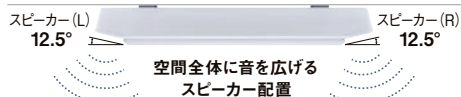

部屋の広範囲に音が降り注ぐ。

2台のスピーカーを、角度をつけて設置することで、より均一に音が広がります。

導光パネル採用

パネル光が上下左右に光を拡散し、お部屋の明るさ感をアップさせます。