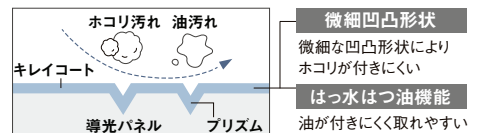

※8 初期光束の場合。明るさは使用により徐々に低下します。一般社団法人日本照明工業会ガイドA121:2023住宅用カタログにおける適用量数表示基準より。

清潔

クレイコート

はっ水はつ油樹脂と帯電防止剤を組み合わせた当社独自のクレイコートをカバーに採用。汚れはもちろんホコリも付きにくく、軽く拭くだけでキレイになります。

パネルシリーズやパネルタイプには独自のクレイコートを搭載

パネルシリーズ独自のクレイコートを新開発。汚れはもちろんホコリも溜まりにくく、軽く拭くだけでキレイになります。