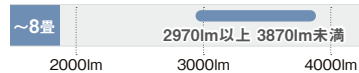

HH-CM0822CD
オープン価格※ 円030769
●明るさアップモード時:消費電力38.8W
●固有エネルギー消費効率:133 lm/W(4299 lm・32.3W)

HH-CM0622CD
オープン価格※ 円030745
●明るさアップモード時:消費電力33.2W
●固有エネルギー消費効率:133.5 lm/W(3699 lm・27.7W)

おやすみタイマー

文字くっきり光	虫返し構造	虫ブロック	キレイコート
パソコくっきり光	明るさアップ1.2倍	5年保証	日本製

- ●寸法:高さ10.2×幅φ45cm ●質量:1.2kg
- ●専用リモコン送信器(HK9832MM)同梱(リモコンボックス付)
- ※別売の傾斜天井アダプタ使用時、55度までの傾斜天井に取付可能
- ○この商品はお取扱い先を限定しております。
- ○一部店舗ではメーカー指定価格での販売となります。

和風シリーズ
角型タイプ

NEW 調光・調色タイプ

全灯(文字くっきり光)の場合
LED(昼光色6500K・Ra83 / 電球色2700K・Ra83)

HH-CF0857A
オープン価格※ 円439296
●明るさアップモード時:消費電力38.5W
●固有エネルギー消費効率:125 lm/W(4000 lm・32W)

おやすみタイマー

文字くっきり光	虫返し構造	虫ブロック	キレイコート
パソコくっきり光	明るさアップ1.2倍	5年保証	日本製

- ●寸法:高さ11.6×幅□48.4cm
- ●質量:2.1kg
- ●専用リモコン送信器(HK9811MM)同梱(リモコンボックス付)
- ※手造り品ですので色味・模様が多少異なることがあります。

パルックLEDペンダント

和風タイプ

段調光(単色)タイプ

全灯(文字くっきり光)
LED(昼光色6200K・Ra83)

HH-PH0860D
オープン価格※ 円688687
●固有エネルギー消費効率:121.1 lm/W(3405 lm・28.1W)

文字くっきり光	外面キレイコート	段調光機能付
5年保証	日本製	引掛シーリング方式

- ●寸法:高さ12.7×幅□49.1cm、全高25~51cm調節可能
- ●質量:2.9kg ●水平天井専用
- ●プルスイッチ付【全灯→段調光→常夜灯→減】
- ●蓄光スイッチツマミ付
- ●プラスチックセード(乳白つや消し)
- ●プラスチック枠(白木調) ●丸型フランジ付

洋風タイプ

段調光(単色)タイプ

全灯(文字くっきり光)
LED(昼光色6200K・Ra83)

HH-PH0840D
オープン価格※ 円688663
●固有エネルギー消費効率:135.5 lm/W(3810 lm・28.1W)

文字くっきり光	外面キレイコート	段調光機能付
5年保証	日本製	引掛シーリング方式

- ●寸法:高さ7×幅φ50cm、全高21~47cm調節可能
- ●質量:1.7kg ●水平天井専用
- ●プルスイッチ付【全灯→段調光→常夜灯→減】
- ●プラスチックセード(透明つや消し)
- ●丸型フランジ付

LEDペンダントライトの適用量数の表示基準
(適用量数の明るさの範囲)

一般社団法人日本照明工業会ガイド A121:2023
住宅用カタログにおける適用量数表示基準より。

パルックLEDデスクスタンド

パナソニックのデスクスタンドは見やすく・明るく・使いやすい

「LEDスタンドJIS規格」とは?

日本産業規格(JIS)において、勉強・読書に必要なLED卓上スタンドの机上面照度の区分です。

【照度】	30cm	50cm
AA形	500 lx以上	250 lx以上
A形	300 lx以上	150 lx以上
一般形	規定はありません。	

JIS:AA形
半径50cmを中心に明るく照らします。

JIS:A形
半径30cmを中心に明るく照らします。

●写真はイメージです。

デスクタイプ

SQ-LD560-W SQ-LD560-K

LED(昼光色6200K・Ra83 / 昼白色5000K・Ra83)

SQ-LD560-W ホワイト仕上
オープン価格※ 円496428

SQ-LD560-K ダークグレーメタリック仕上
オープン価格※ 円496411

パソコくっきり光 文字くっきり光

- ●寸法:高さ(上アーム)17.9・高さ(下アーム)42.2×幅(セード部)18.8cm
- ●質量:1.5kg ●コード1.7m付 ●LEDスタンド照度JIS:AA形
- ●光色切替【文字くっきり光6200K←パソコくっきり光5000K】
- ●調光ボリューム付(100%→約20%)
- ●7段階調光:約20%→約30%→約40%→約50%→約65%→約80%→100%
- ●固有エネルギー消費効率:101 lm/W(950 lm・9.4W)
- ●USB端子付(type-A)
- ●0.5Aを超えるUSB機器の接続、USBハブ、USB延長ケーブルは使用しないでください。
- ●機器によっては充電できない場合があります。
- ○この商品はお取扱い先を限定しております。
- ○一部店舗ではメーカー指定価格での販売となります。

パソコくっきり光 文字くっきり光

●寸法:高さ42.6×幅(セード部)38.1cm

●質量:1.1kg ●コード1.7m付

●LEDスタンド照度JIS:A形

●光色切替【文字くっきり光6200K←パソコくっきり光5000K】

●調光ボリューム付(100%→約20%)

※長押しで連続調光

●6段階調光:約20%→約30%→約40%→約60%→約80%→100%

●固有エネルギー消費効率:85.9 lm/W(610 lm・7.1W)

●休憩タイマー機能付 ●遅れ消灯機能(30秒後)付

○この商品はお取扱い先を限定しております。

○一部店舗ではメーカー指定価格での販売となります。

※近くでラジオやテレビなどの音響、映像機器を使用されますと、雑音が入る場合があります。入る場合は距離を離すかスタンドの向きを変えてください。

NEW 2月発売予定

SQ-LD440-W SQ-LD440-K SQ-LD330-W SQ-LD330-K

LED(昼光色6200K・Ra83)

SQ-LD330-W ホワイト仕上
オープン価格※ 円170007

SQ-LD330-K ブラック仕上
オープン価格※ 円169995

パソコくっきり光 文字くっきり光

- ●寸法:高さ34.1×幅(セード部)28.3cm
- ●質量:0.9kg
- ●コード1.7m付
- ●LEDスタンド照度JIS:A形
- ●4段階調光:約20%→約40%→約70%→100%(短押し)
- ●固有エネルギー消費効率:85.5 lm/W(590 lm・6.9W)
- ○この商品はお取扱い先を限定しております。
- ○一部店舗ではメーカー指定価格での販売となります。

パソコくっきり光 文字くっきり光

●寸法:高さ42.6×幅(セード部)38.1cm

●質量:1.1kg ●コード1.7m付

●LEDスタンド照度JIS:A形

●光色切替【文字くっきり光6200K←パソコくっきり光5000K】

●調光ボリューム付(100%→約20%)

※長押しで連続調光

●6段階調光:約20%→約30%→約40%→約60%→約80%→100%

●固有エネルギー消費効率:85.9 lm/W(610 lm・7.1W)

●休憩タイマー機能付 ●遅れ消灯機能(30秒後)付

○この商品はお取扱い先を限定しております。

○一部店舗ではメーカー指定価格での販売となります。