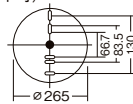

オープン価格※ 円 620557

- 寸法:高さ11.4×幅φ26.5cm ●質量:0.9kg
 - 防湿型・防雨型 ●アクリルカバー(乳白)
 - プラスチック(ホワイト)
 - カバー取付け・ネジ込み方式
 - 丸形蛍光灯30形1灯相当の明るさ
 - 一般住宅用(業務用浴場使用不可)
 - 固有エネルギー消費効率:
89 lm/W(953 lm・10.7W)
- ※取り付けは販売店・工事店にご依頼ください。電気工事には資格が必要です。