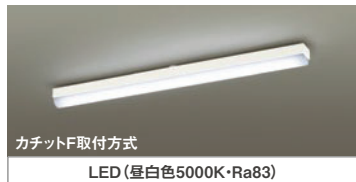

パルックLED キッチンにあかり

LEDキッチンベースライト

●LEDキッチンベースライトは調光操作はできません。

カチットF取付方式
LED(昼白色5000K・Ra83)
HH-SF0050N
オープン価格※ 円 620656

- 寸法:高さ10.4×幅8.7×長さ125.2cm
●質量:2.6kg
●水平天井専用 ●虫・ホコリの入りにくい構造
●高拡散アクリルカバー(乳白)
●Hi蛍光灯32形1灯相当の明るさ
●固有エネルギー消費効率:117.7 lm/W(2685 lm・22.8W)