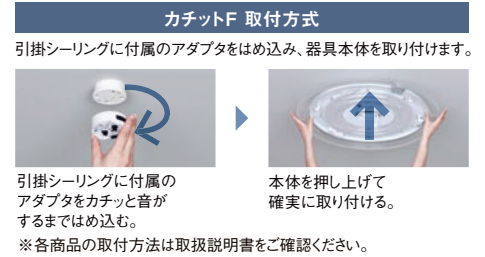

※調色・光色切替機能商品は、光色によって、全光束・消費電力が変化します。

取り付けについてのご注意

天井に下の配線器具が付いていれば、電気工事をなして取り付け簡単。

●尚、商品仕様欄に「取り付けは販売店・工事店にご依頼ください」と記載がある商品については、上記の配線器具が付いていても電気工事が必要ですので、販売店にご相談ください。

⚠️ **ご注意:**下記天井には取り付けできません。必ず平らな天井に取り付けてください。

*一部のシーリングライトは別売のアダプタを使うことで傾斜天井・竿縁天井にも取り付け可能です。

「カチット取り付け」方式のシーリングライトなら、カバーはもちろん器具本体の取り付けもワンタッチ。ランプ交換やお掃除がとても簡単にできます。

取り付けについて詳しくはこちら

安全に関するご注意

●ご使用の際は、取扱説明書をよくお読みのうえ正しくお使いください。

●このカタログに記載の商品は国内一般家庭用です。●照明器具には耐用年限があります。設置して10年※1経つと、外観に異常がなくても内部の劣化は進行しています。取扱説明書に記載している「安全チェックシート」に基づき点検・交換してください。周囲温度が高い場合・点灯時間が長い場合などは耐用年限が短くなります。1年に1回は「安全チェックシート」に基づき自主点検してください。点検せずに長時間使い続けるとまれに火災、感電、落下などに至る場合があります。点検を行っていても、耐用の限度を超えて使用すると、火災、感電、落下などに至る場合があります。●ご使用前に、「取扱説明書」をよくお読みいただき、お買い上げの販売店または専門施工店にご相談のうえ、正しくお使いください。※1 使用条件は周囲温度30℃、1日10時間点灯の場合。