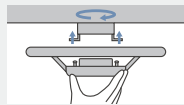

LLD6300NCF1

5年保証

メーカー希望小売価格 12,320円(税込)

円 266298

LEDフラットランプφ205 クラス1200 (口金GX53-1a)

- ●拡散タイプ
- ●固有エネルギー消費効率:
  118.6 lm/W(1270 lm・10.7W)
- ●適合器具との組み合わせのみ使用可能

かんたん取り付け
回すだけでランプの交換が可能。
長時間の点灯が必要な場所におすすめです。

HH-SF0024N

オープン価格※ 円 620557

1. ●寸法:高さ11.4×幅φ26.5cm ●質量:0.9kg
   - ●防湿型・防雨型 ●アクリルカバー(乳白)
   - ●プラスチック(ホワイト)
   - ●カバー取付け・ネジ込み方式
   - ●丸形蛍光灯30形1灯相当の明るさ
   - ●一般住宅用(業務用浴場使用不可)
   - ●固有エネルギー消費効率:
     89 lm/W(953 lm・10.7W)
2. ※取り付けは販売店・工事店にご依頼ください。電気工事には資格が必要です。