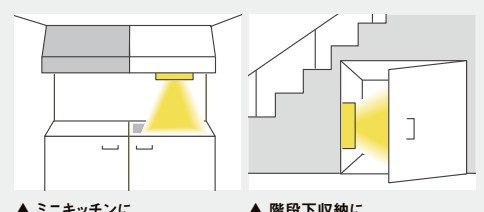

両面化粧タイプ

対面キッチンにぴったり

裏から見ても背面がキレイだから、対面型キッチンにおすすめです。

タッチレススイッチ搭載

ふれずにスイッチをON/OFF※

手が濡れていた、汚れていても手をかざすだけでON/OFFできる。

タッチレスセンサー

※約1秒手をかざしてください。不意な動きでON/OFFにくい配慮をしています。

壁面・棚下兼用取付用

取り付けに困らない2方向に対応

棚下でも壁面でも取り付けと電源結線が可能なので、キッチンを選ばずご使用いただけます。

どちらでもOK!

縦設置可能

縦にも横にも取り付けられるフレキシブルタイプ

従来の壁面・天井に加えて、縦にも取り付けが可能。ミニキッチンや納戸におすすめです。

▲ ミニキッチンに