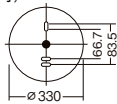

パルックLED 浴室のみ

LEDシーリングライト 屋外・軒下にも使用可能

●LEDシーリングライトは調光操作はできません。

HH-SE0022N

オープン価格※ 円 373095

- 寸法:高さ10.5×幅φ33cm ●質量:1.5kg
 - 防湿型・防雨型 ●アクリルカバー(乳白)
 - プラスチック(ホワイト)
 - カバー取付け・ネジ込み方式
 - 丸形蛍光灯30形1灯相当の明るさ
 - 一般住宅用(業務用浴場使用不可)
 - 固有エネルギー消費効率:
90.1 lm/W(965 lm・10.7W)
- ※取り付けは販売店・工事店にご依頼ください。電気工事には資格が必要です。