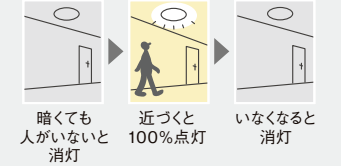

※人がいても動きを検知しない場合は消灯することがあります。