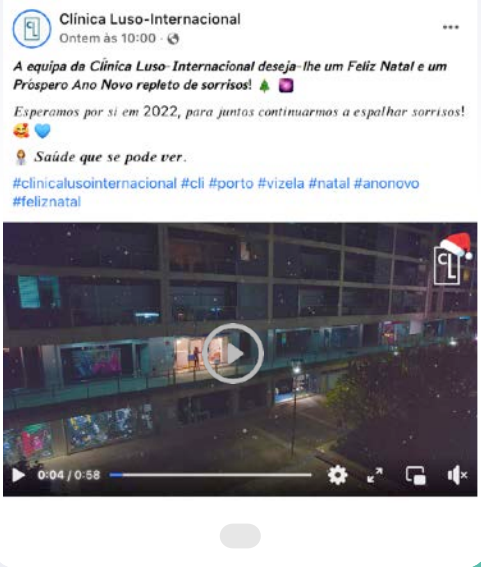

4

VIDEO REPORT

5

6

CALÇADO FIGUEIRAS
desde 1975

ueiras

- ☎ 545 126
- 📧 info@calcadofigueiras.pt
- 🌐 calcadofigueiras.pt
- 📍 Avenida de São Félix, 138
4760-210 Crastelas
Portugal

CALÇADO F
desde 1975