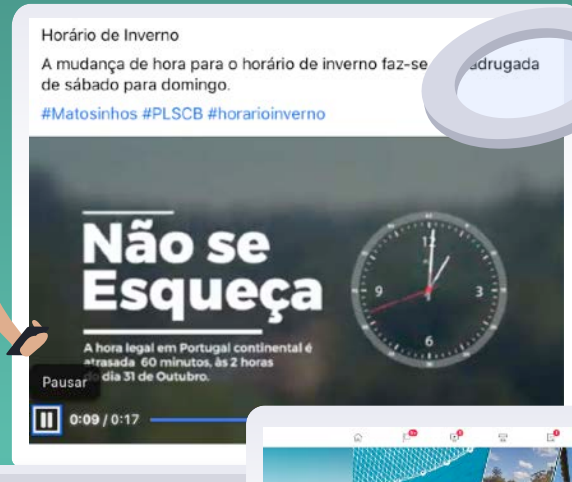

Desenvolvimento de estratégias personalizadas

não menos importante, é o investimento na iluminação pública do cemitério, que passará a ser totalmente em LED nos três cemitérios. Ao longo do ano de 2021, com vista à melhoria das il... Ver mais