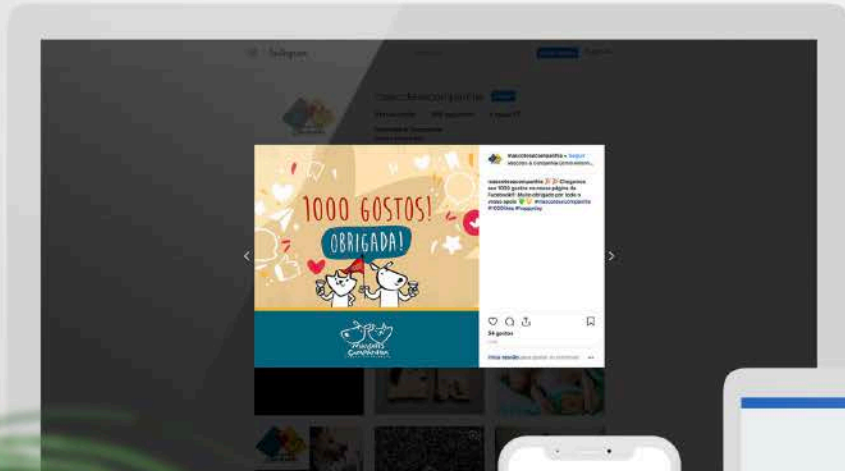

mascotesecompanhia Hoje é Dia de Amar o Animal de Estimação! "A proposta vem da América e propõe que hoje mime o seu animal de estimação e lhe mostre o quanto se importa com ele. Estima-se que em Portugal existam cerca de 6.7 Milhões de animais de estimação." Partilha na nossa página Mascotes & Companhia Centro Veterinário uma selfie com a tua Mascote 🐾🐾🐾

#mascotesecompanhia #melhoramigo #animaldeestimação #mascote

20/2

Gestão de Redes Sociais
Planeamento - Plano de Ação - Produção de Conteúdos - Monitorização

Facebook

Instagram

LinkedIn

A picture is worth a thousand words