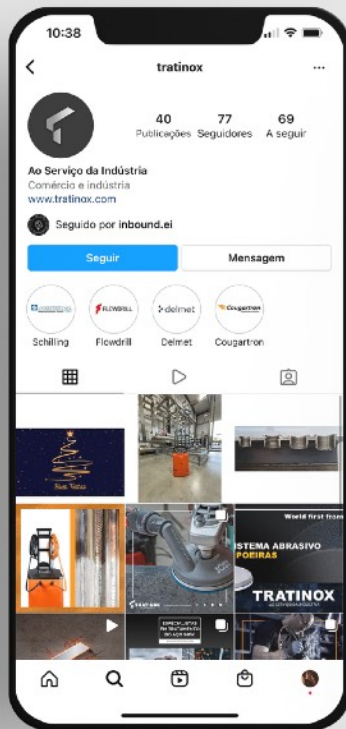

Facebook

Instagram

LinkedIn