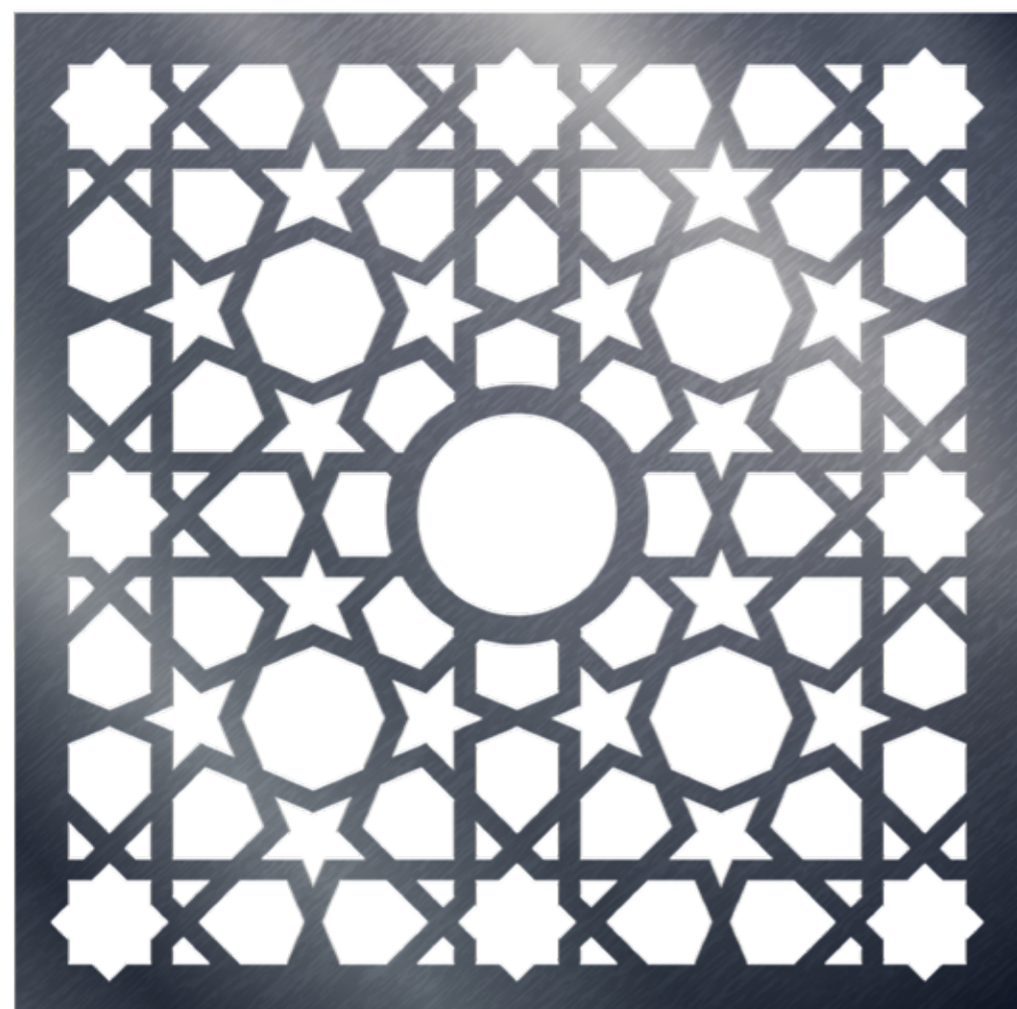

ALMOHADA

**MEDIDAS
ROPUESTAS** | 500 MM HASTA
1200 MM
*SEGMENTADO EN 2, 3 O 4 PARTES.

**ESPESOR
DESDE 3/16"
HASTA 1/2"**