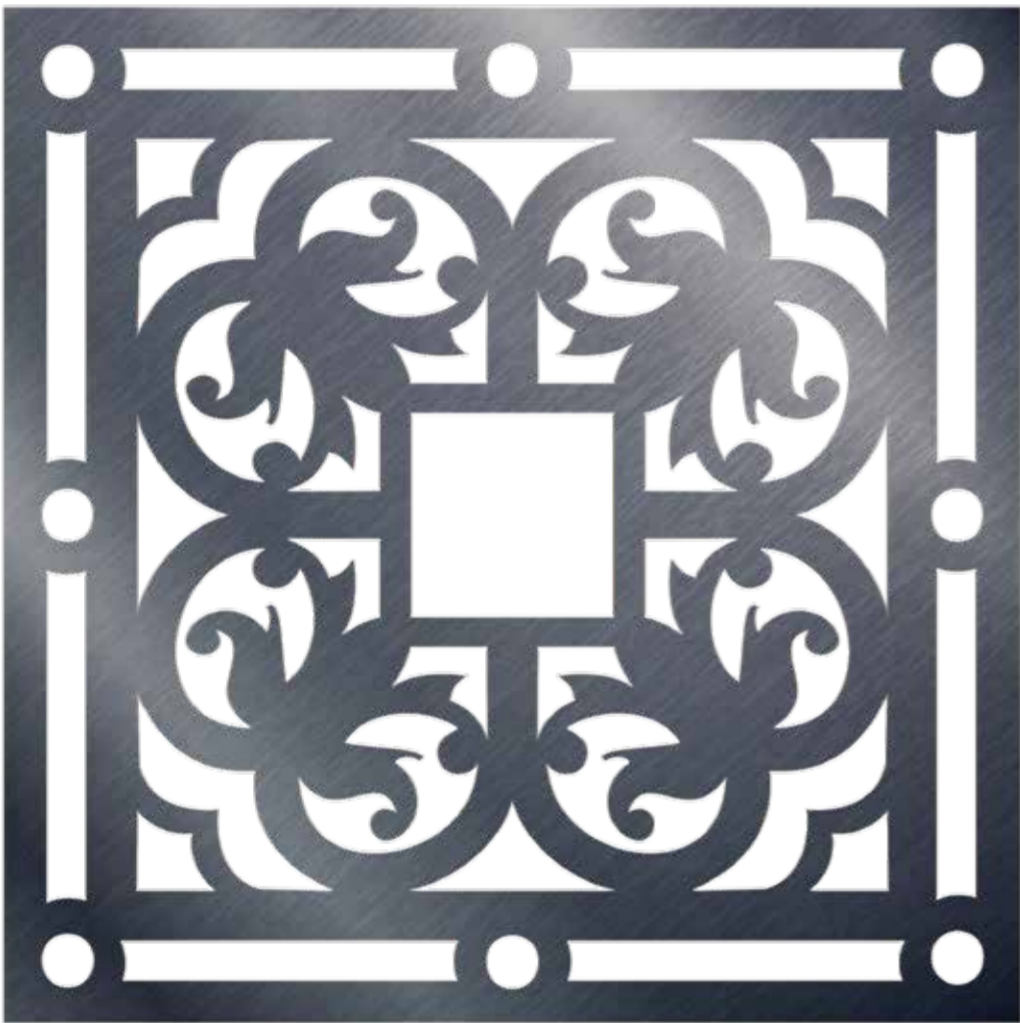

*SI SE REQUIEREN ENVÍOS SE PUEDE ENVIAR A TRAVÉS DE TRANSPORTISTAS
 CON COBERTURA NACIONAL.
 *BAJO DISPONIBILIDAD.

AZALEA

MEDIDAS ROPUESTAS | 500 MM HASTA 1200 MM
*SEGMENTADO EN 2, 3 O 4 PARTES.

 **ESPESOR**
 DESDE 3/16"
 HASTA 1/2"