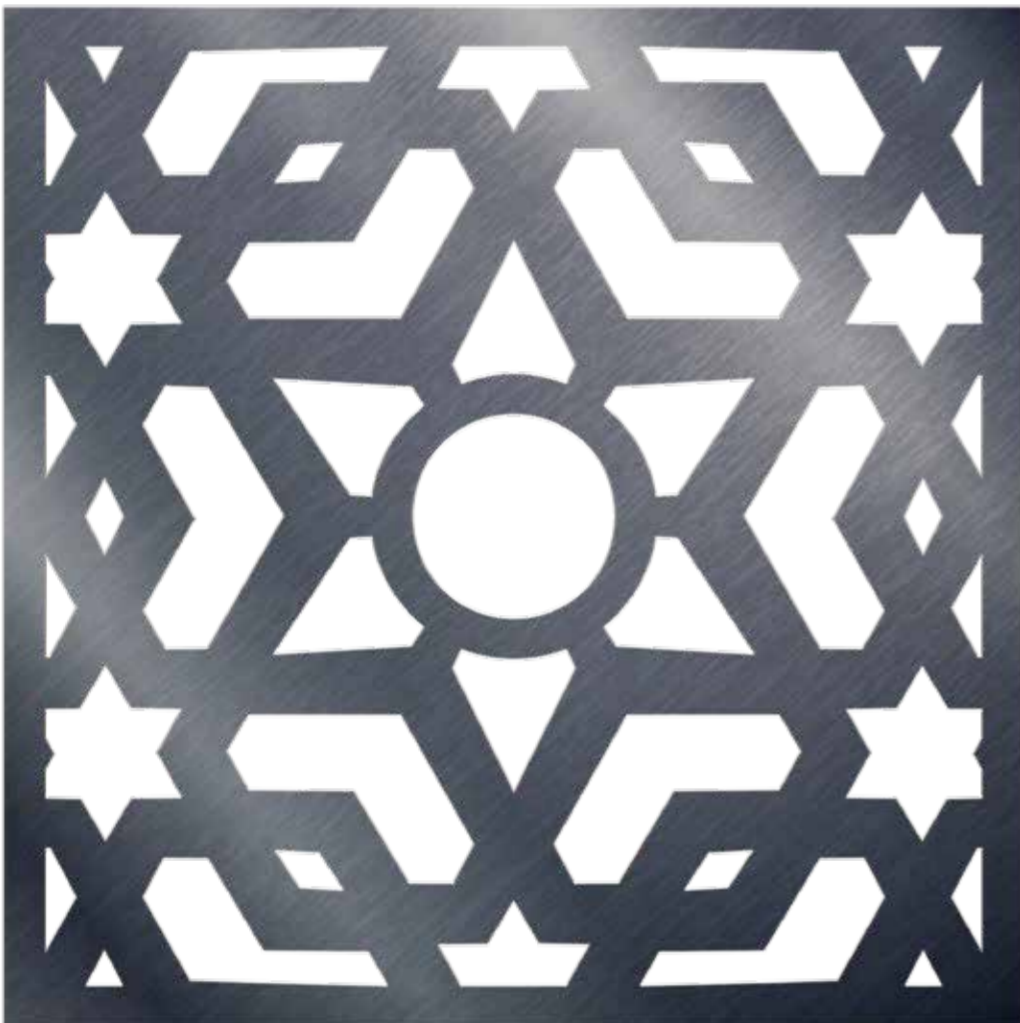

JARDIN

MEDIDAS ROPUESTAS | 500 MM HASTA 1200 MM
*SEGMENTADO EN 2, 3 O 4 PARTES.

 **ESPESOR**
 DESDE 3/16"
 HASTA 1/2"

SERENATA

MEDIDAS ROPUESTAS | 500 MM HASTA 1200 MM
*SEGMENTADO EN 2, 3 O 4 PARTES.

 **ESPESOR**
 DESDE 3/16"
 HASTA 1/2"