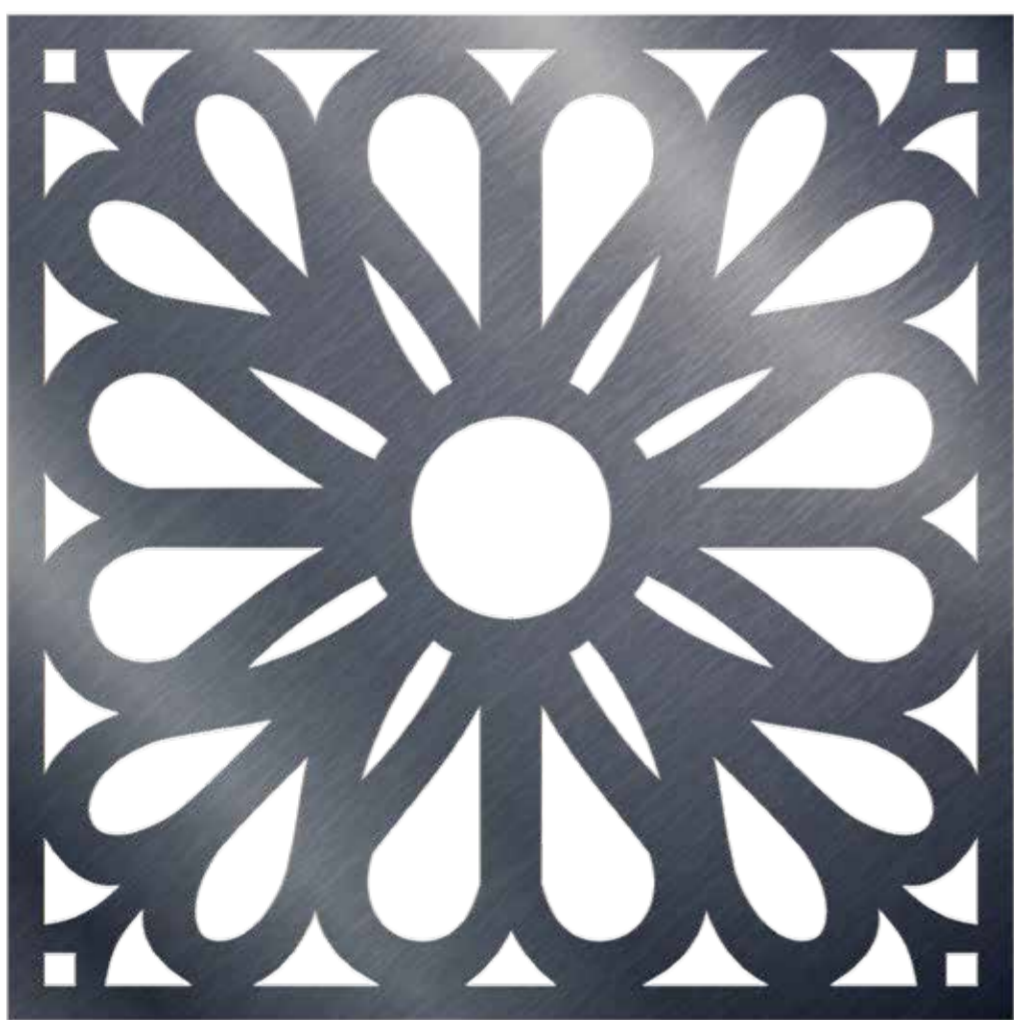

*SI SE REQUIEREN ENVÍOS SE PUEDE ENVIAR A TRAVÉS DE TRANSPORTISTAS
 CON COBERTURA NACIONAL.
 *BAJO DISPONIBILIDAD.

NOMBRE

MEDIDAS ROPUESTAS | 500 MM HASTA 1200 MM
*SEGMENTADO EN 2, 3 O 4 PARTES.

ESPESOR
DESDE 3/16"
HASTA 1/2"