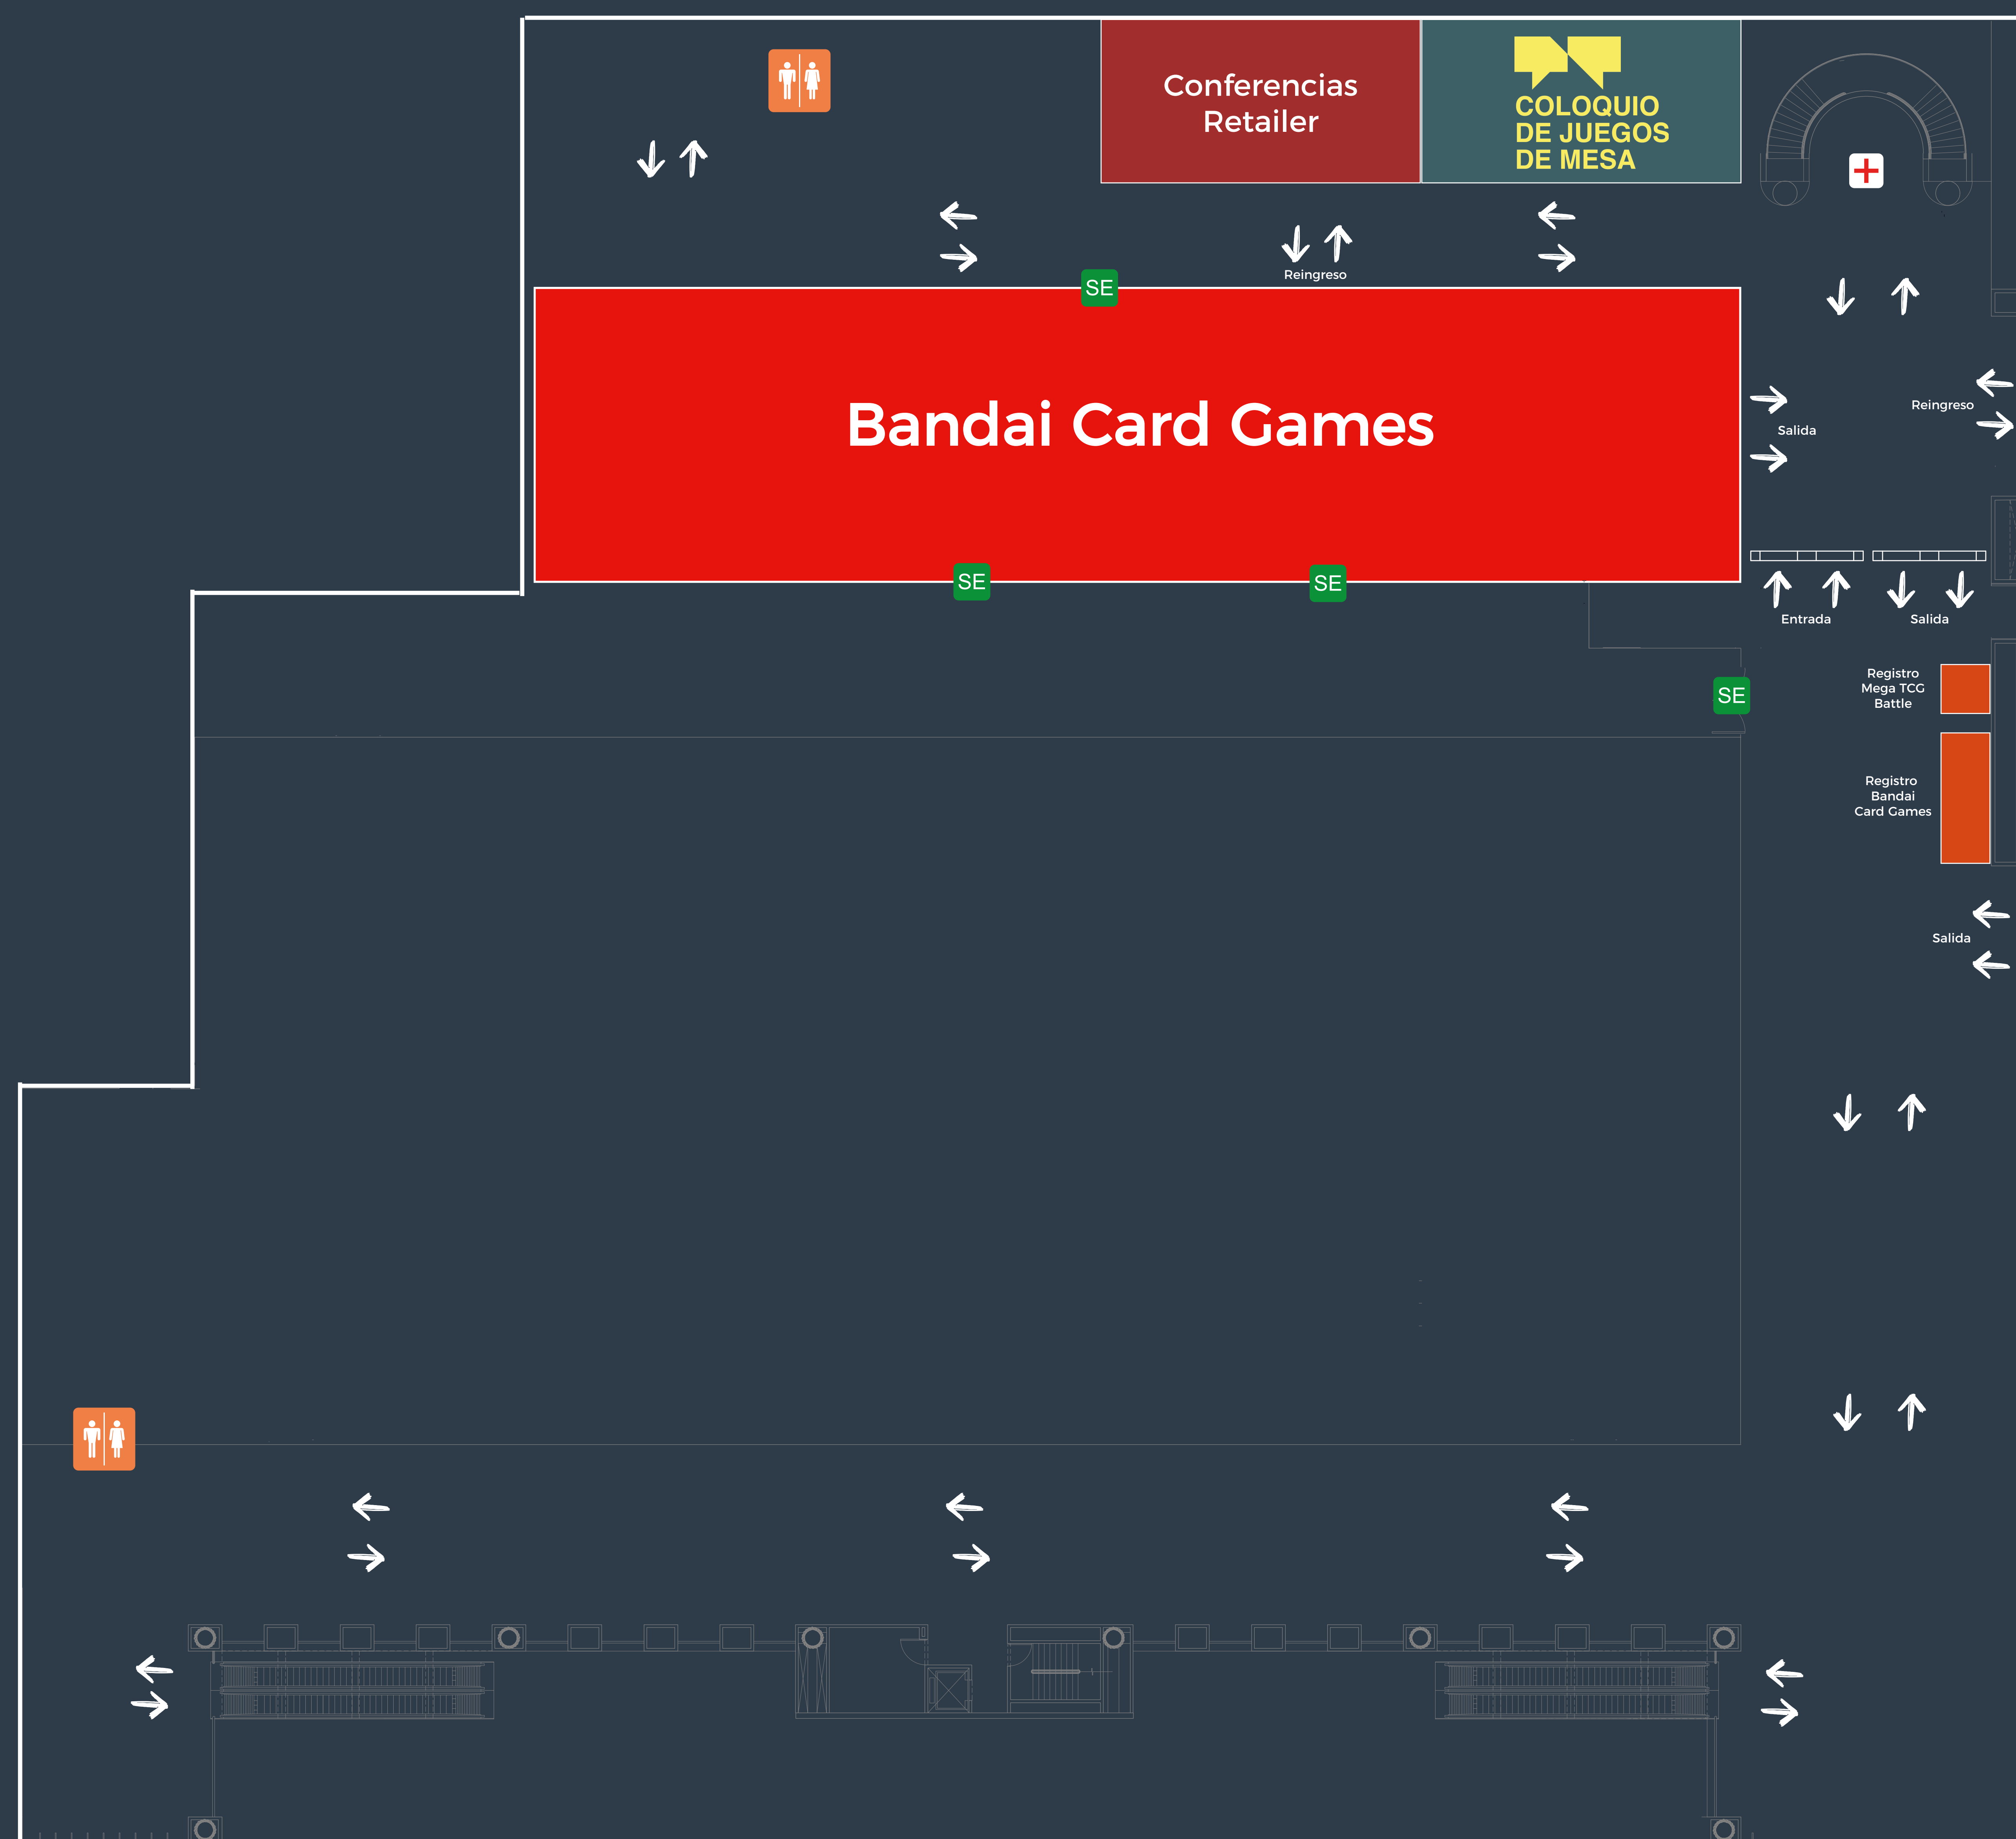

**25 - 26**  
 abril 2026  
 CIEC WTC CDMX

# Mapa del evento

**Planta baja**

**Planta alta**

## Horarios del evento

**Sábado 25 de abril** 10:00 a 20:00 horas  
**Domingo 26 de abril** 09:00 a 19:00 horas

## Último reingreso

1 hora antes del cierre del evento