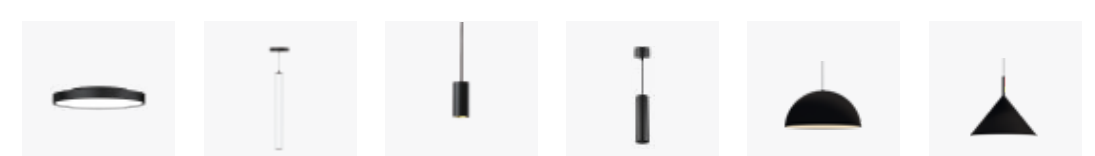

page.72 OFFICE PRO V2   page.73 FIZI   page.73 PASCAL   page.74 PASCAL GU10   page.75 LUNO   page.76 VIRA