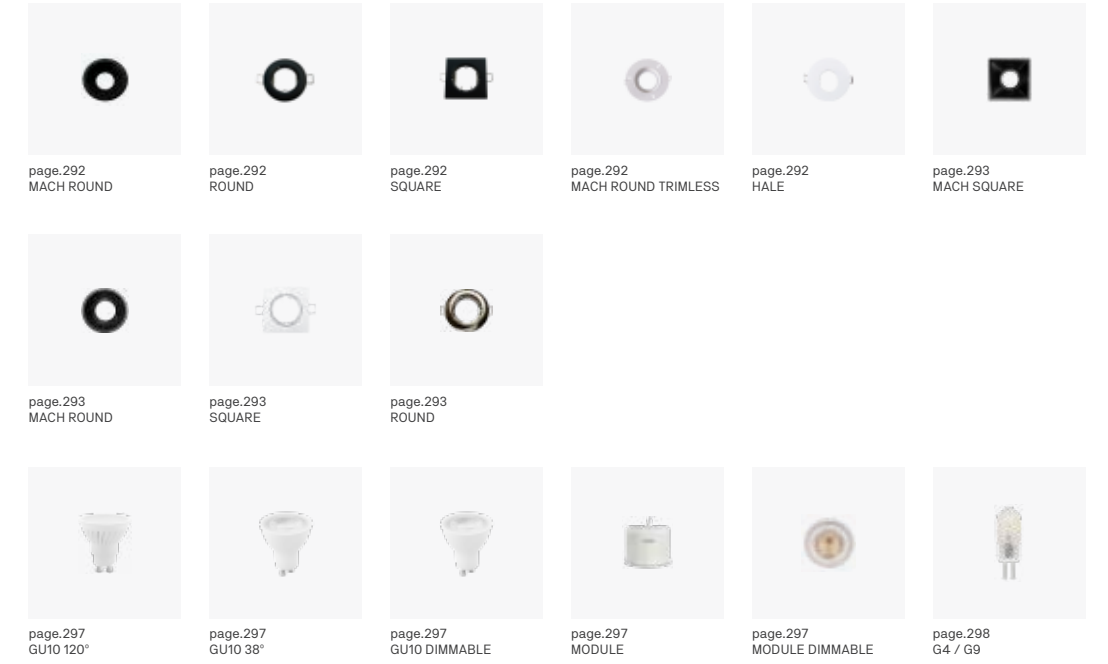

260 - 275 **MOTION DETECTORS**

276 - 285 **EMERGENCY LIGHTING**

286 - 289 **HORTICULTURE**

290 - 295 **FITTING GU10 AROS**

290 - 295 **FITTING GU10 AROS**

296 - 305 **LAMPS TUBES**

306 - 309 LED STRIP 230V

page.308
SLIMSTRIP 230V

page.308
PROSTRIP 230V IP65

page.309
PROJECT STRIP 230V

page.309
COB 230V

310 - 324 LED STRIP 24V

page.311
STANDARD SMD 24V

page.312
PROSTRIP SMD 24V

page.313
SUPER LONG PROSTRIP

page.314
HIGH LUMEN 24V