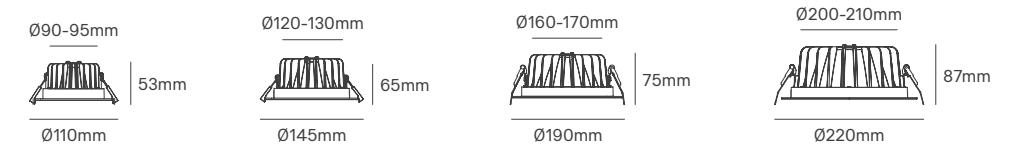

BRIL

S

M

L

XL

SIZE

Ø90-95mm

53mm

Ø110mm

Ø120-130mm

65mm

Ø145mm

Ø160-170mm

75mm

Ø190mm

Ø200-210mm