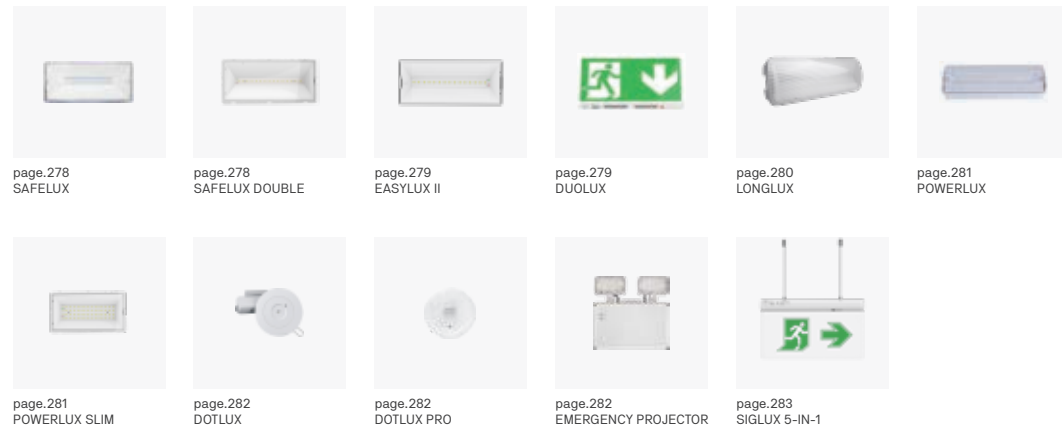

260 - 275 **MOTION DETECTORS**

276 - 285 **EMERGENCY LIGHTING**

286 - 289 **HORTICULTURE**

290 - 295 **FITTING GU10 AROS**

290 - 295 **FITTING GU10 AROS**

296 - 305 **LAMPS TUBES**

306 - 309 LED STRIP 230V

page.308
SLIMSTRIP 230V