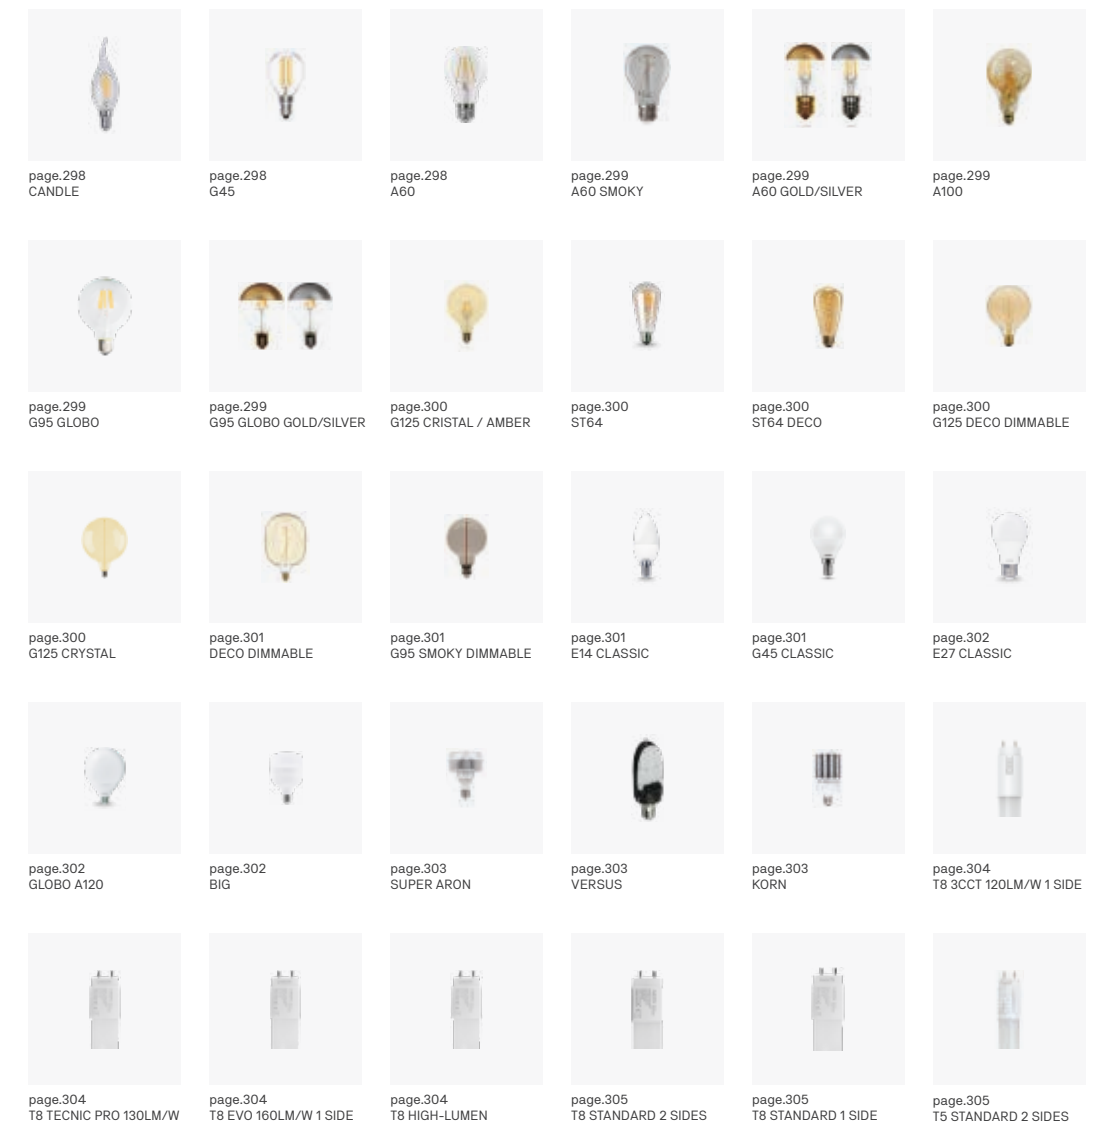

260 - 275 **MOTION DETECTORS**

276 - 285 **EMERGENCY LIGHTING**

286 - 289 **HORTICULTURE**

290 - 295 **FITTING GU10 AROS**

290 - 295 **FITTING GU10 AROS**

296 - 305 **LAMPS TUBES**

306 - 309 LED STRIP 230V

page.308
SLIMSTRIP 230V