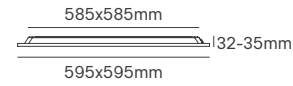

BACKLIT 600X600