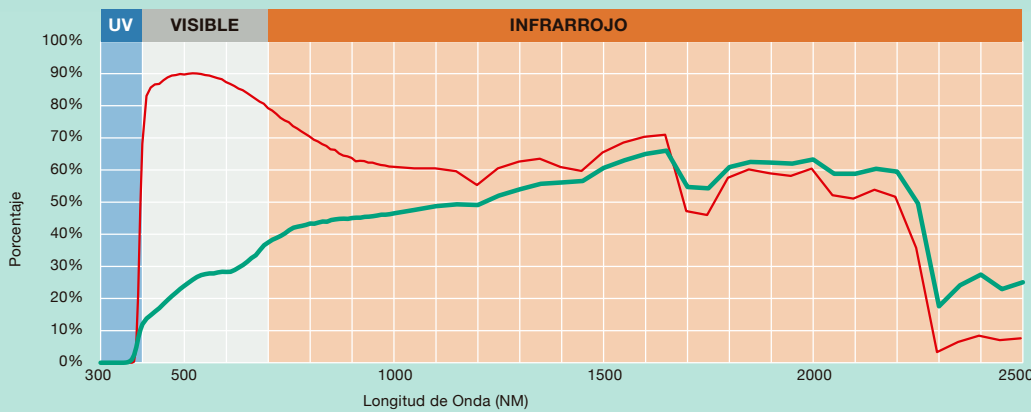

CURVAS PERFORMANCE

Failam Reflex Green 331 vs Failam Claro 331

Descripción	U Factor W/m²-k	SC	SHGC	Solar Rel. Ht. Gain W/m²	Tvis %
Failam Reflex Green 331	5.7460	0.59	0.52	414	0.313
Failam Claro 331	5.6570	0.89	0.78	603	0.877

U Factor: Coeficiente de transmitancia Térmica
Solar Rel Ht. Gain: Ganancia Solar Relativa

SC: Coeficiente de sombra
Tvis: Transmisión luz Visible

SHGC: Coeficiente de Ganancia Solar

DESCARGA NUESTRA APP
"FAIRIS VIDRIO"

CÓDIGO :	27000033
ESPESOR	331 / 332 SC
DIMENSIONES EN PLANCHAS	3300 x 2130 mm

- FILTRA MÁS DEL 99% DE LOS RAYOS U.V.
- CONTROL TÉRMICO - ACÚSTICO