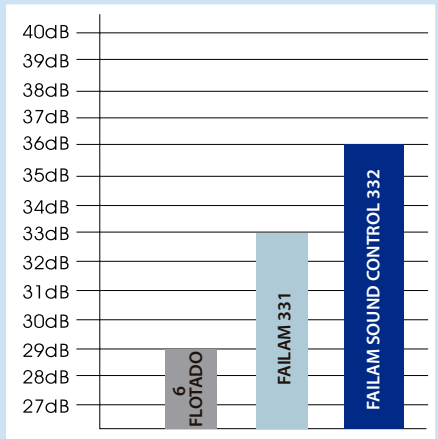

COMPARACIÓN ATENUACIÓN ACÚSTICA

Datos tomados de: Obocastle Glass - Sound Control

DESCARGA NUESTRA APP
"FAIRIS VIDRIO"