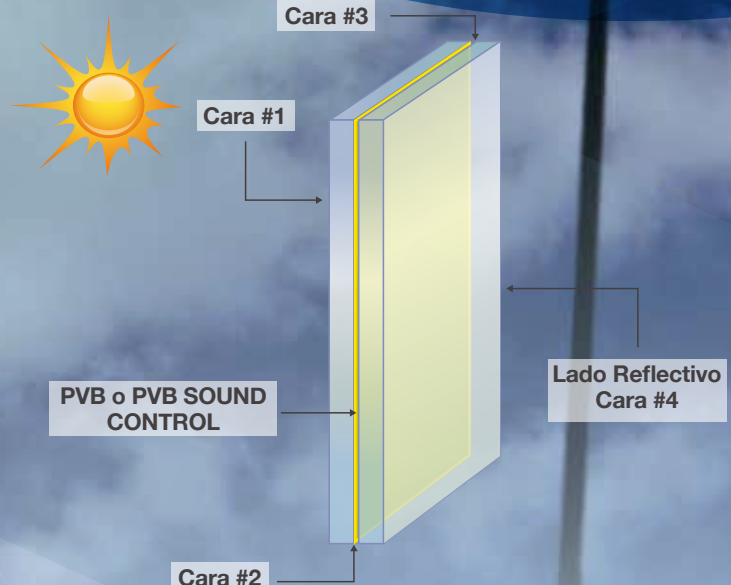

Reflex

CLARO 331

Protección Seguridad Climatización Acústico Filtro UV

CURVAS PERFORMANCE

CÓDIGO :	27120650
ESPESOR	331 / 332 SC
DIMENSIONES EN PLANCHAS	3300 x 2130 mm

- FILTRA MÁS DEL 99% DE LOS RAYOS U.V.
- CONTROL TÉRMICO - ACÚSTICO