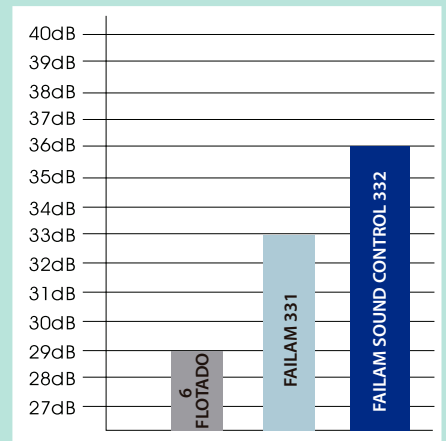

U Factor: Coeficiente de transmitancia Térmica
Solar Rel Ht. Gain: Ganancia Solar Relativa

SC: Coeficiente de sombra
Tvis: Transmisión luz Visible

SHGC: Coeficiente de Ganancia Solar

DESCARGA NUESTRA APP
"FAIRIS VIDRIO"

CÓDIGO :	27000033
ESPESOR	331 / 332 SC
DIMENSIONES EN PLANCHAS	3300 x 2130 mm

- FILTRA MÁS DEL 99% DE LOS RAYOS U.V.
- CONTROL TÉRMICO - ACÚSTICO

COMPARACIÓN ATENUACIÓN ACÚSTICA

Datos tomados de: Olacastle Glass - Sound Control