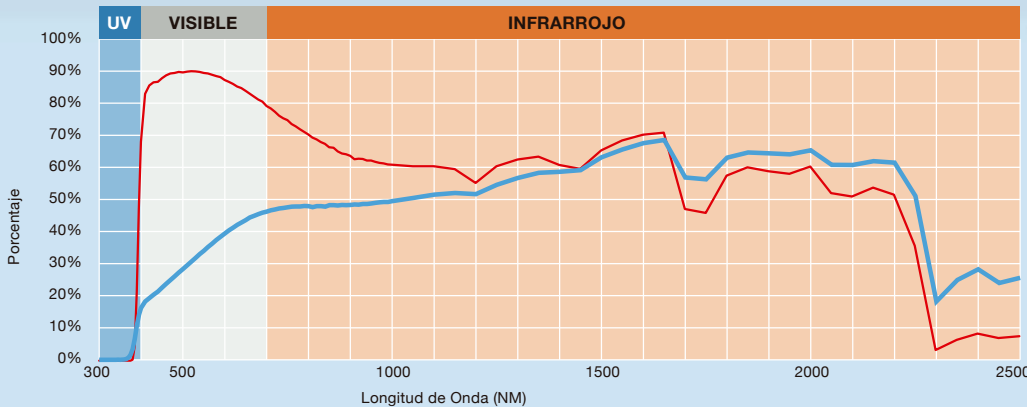

Reflex

CLARO 331

Protección Seguridad Climatización Acústico Filtro UV

CURVAS PERFORMANCE

CÓDIGO :	27120650
ESPESOR	331 / 332 SC
DIMENSIONES EN PLANCHAS	3300 x 2130 mm

- FILTRA MÁS DEL 99% DE LOS RAYOS U.V.
- CONTROL TÉRMICO - ACÚSTICO