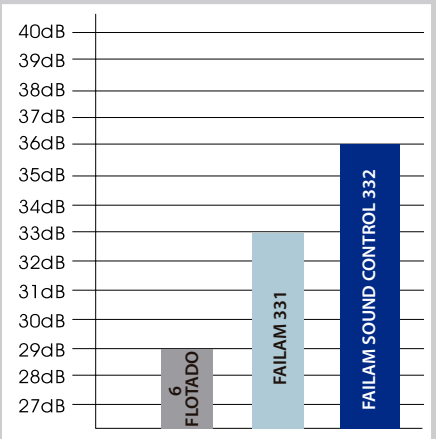

COMPARACIÓN ATENUACIÓN ACÚSTICA

Datos tomados de: Olocastrate Glass - Sound Control

DESCARGA NUESTRA APP
"FAIRIS VIDRIO"