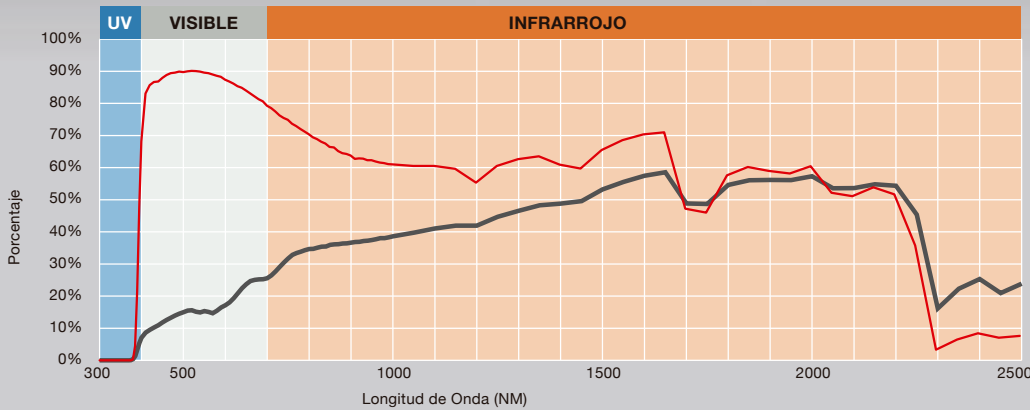

CURVAS PERFORMANCE

Failam Reflex Gris 331 vs Failam Claro 331

Descripción	U Factor W/m²-k	SC	SHGC	Solar Rel. Ht. Gain W/m²	Tvis %
— Failam Reflex Gris 331	5.7460	0.55	0.48	389	0.159
— Failam Claro 331	5.6570	0.89	0.78	603	0.877

U Factor: Coeficiente de transmitancia Térmica

SC: Coeficiente de sombra

SHGC: Coeficiente de Ganancia Solar

Solar Rel Ht. Gain: Ganancia Solar Relativa

Tvis: Transmisión luz Visible

CÓDIGO:	27000031
ESPESOR	331 / 332 SC
DIMENSIONES EN PLANCHAS	3300 x 2130 mm

**FILTRA MÁS DEL 99% DE LOS RAYOS U.V.
CONTROL TÉRMICO - ACÚSTICO**