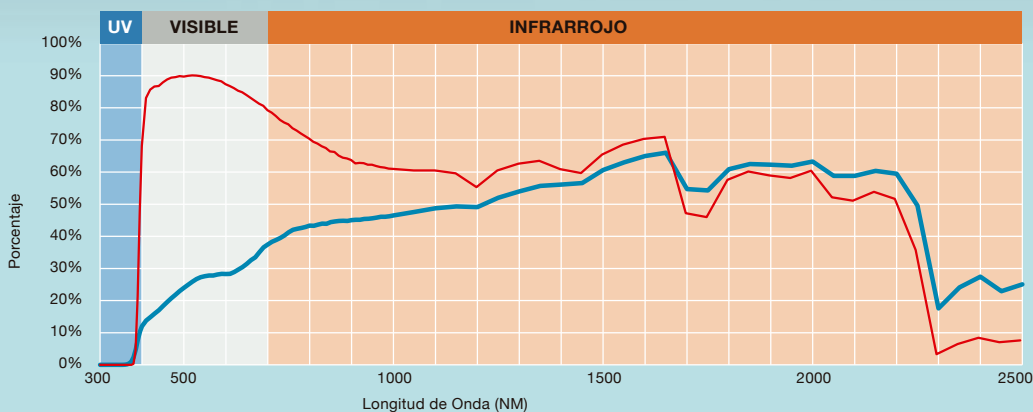

CURVAS PERFORMANCE

Failam Reflex Blue Green 331 vs Failam Claro 331

Descripción	U Factor W/m²-k	SC	SHGC	Solar Rel. Ht. Gain W/m²	Tvis %
Failam Reflex Blue Green 331	5.7380	0.59	0.51	410	0.271
Failam Claro 331	5.6570	0.89	0.78	603	0.877

U Factor: Coeficiente de transmitancia Térmica   **SC:** Coeficiente de sombra   **SHGC:** Coeficiente de Ganancia Solar
Solar Rel Ht. Gain: Ganancia Solar Relativa   **Tvis:** Transmisión luz Visible

CÓDIGO:	27000030
ESPESOR	331 / 332 SC
DIMENSIONES EN PLANCHAS	3300 x 2130 mm

FILTRA MÁS DEL 99% DE LOS RAYOS U.V.
CONTROL TÉRMICO - ACÚSTICO