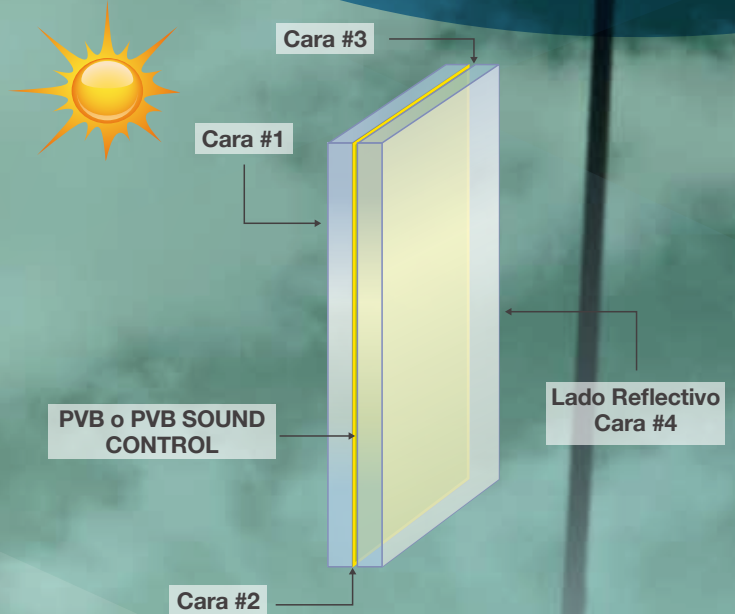

FILTRA MÁS DEL 99% DE LOS RAYOS U.V.
CONTROL TÉRMICO - ACÚSTICO

COMPARACIÓN ATENUACIÓN ACÚSTICA

Datos tomados de: Olecastle Glass - Sound Control

DESCARGA NUESTRA APP
"FAIRIS VIDRIO"

Reflex

GREEN 331

Protección Seguridad Climatización Acústico Filtro UV