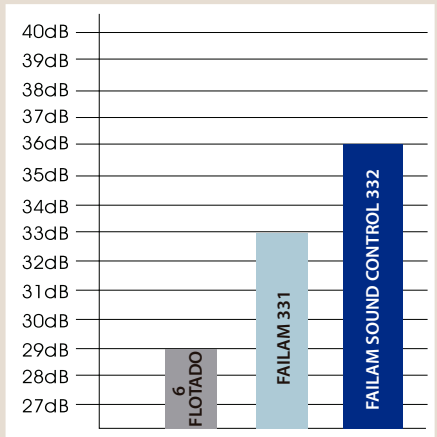

COMPARACIÓN ATENUACIÓN ACÚSTICA

Datos tomados de: Olecastle Glass - Sound Control

DESCARGA NUESTRA APP
"FAIRIS VIDRIO"