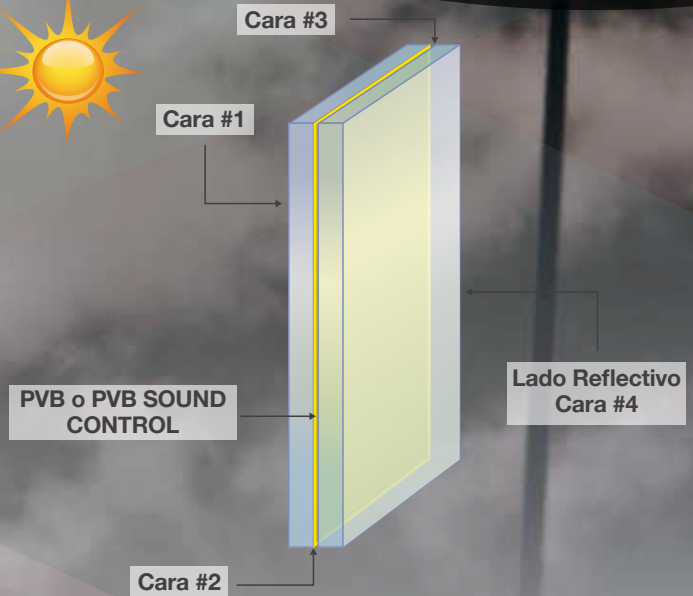

U Factor: Coeficiente de transmitancia Térmica **SC:** Coeficiente de sombra **SHGC:** Coeficiente de Ganancia Solar
Solar Rel Ht. Gain: Ganancia Solar Relativa **Tvis:** Transmisión luz Visible

CÓDIGO:	27000030
ESPESOR	331 / 332 SC
DIMENSIONES EN PLANCHAS	3300 x 2130 mm

FILTRA MÁS DEL 99% DE LOS RAYOS U.V.
CONTROL TÉRMICO - ACÚSTICO

COMPARACIÓN ATENUACIÓN ACÚSTICA

Datos tomados de: Olacastle Glass - Sound Control

DESCARGA NUESTRA APP
"FAIRIS VIDRIO"

Reflex Gris 331

Protección Seguridad Climatización Acústico Filtro UV