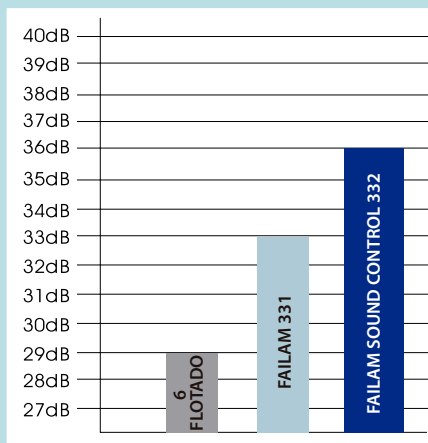

COMPARACIÓN ATENUACIÓN ACÚSTICA

Datos tomados de: Olacastle Glass - Sound Control

DESCARGA NUESTRA APP
"FAIRIS VIDRIO"