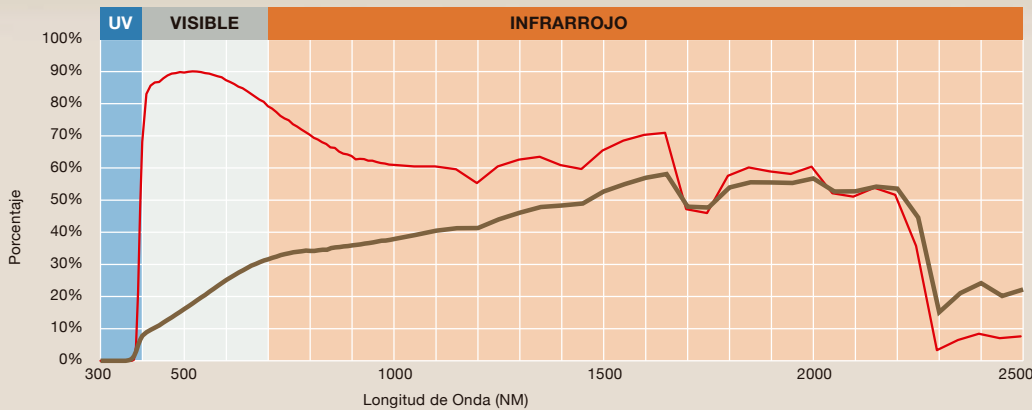

Protección Seguridad Climatización Acústico Filtro UV

CURVAS PERFORMANCE

Failam Reflex Bronce 331 vs Failam Claro 331

Descripción	U Factor W/m ² -k	SC	SHGC	Solar Rel. Ht. Gain W/m ²	Tvis %
Failam Reflex Bronce 331	5.7440	0.56	0.48	392	0.212
Failam Claro 331	5.6570	0.89	0.78	603	0.877