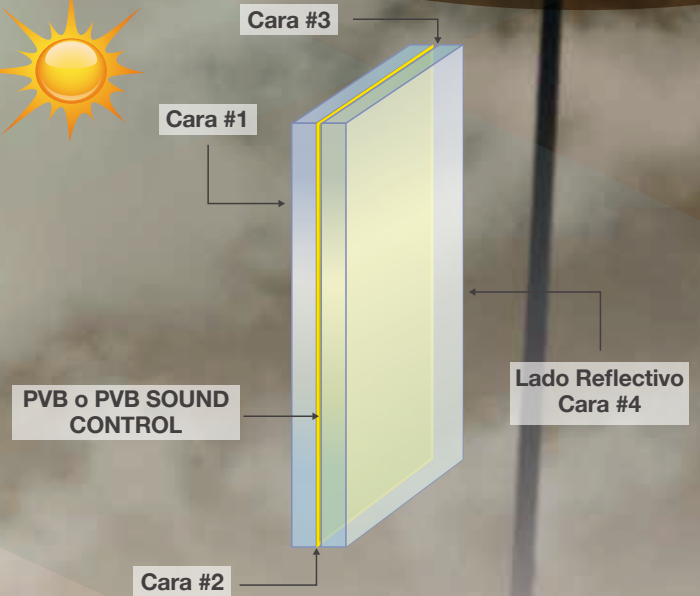

**FILTRA MÁS DEL 99% DE LOS RAYOS U.V.
CONTROL TÉRMICO - ACÚSTICO**

COMPARACIÓN ATENUACIÓN ACÚSTICA

Datos tomados de: Olocastrate Glass - Sound Control

DESCARGA NUESTRA APP
"FAIRIS VIDRIO"

Reflex

Bronce 331