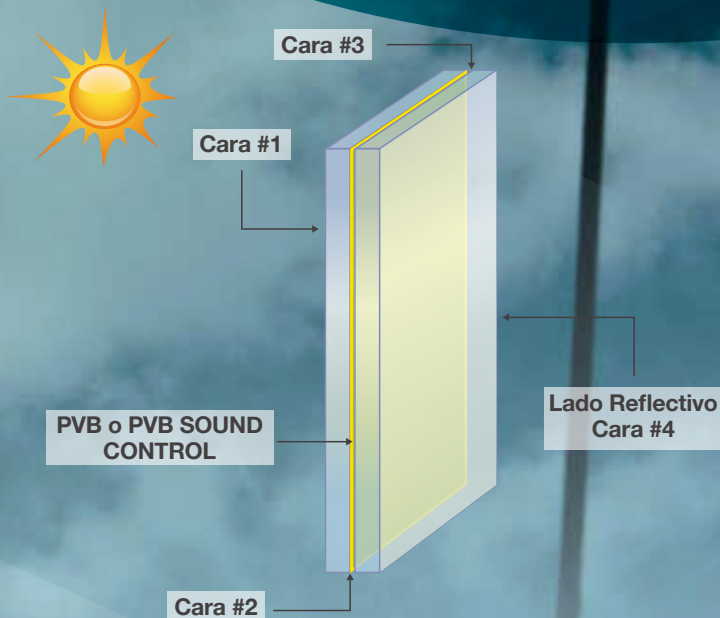

Reflex

Blue Green 331

Protección Seguridad Climatización Acústico Filtro UV

CURVAS PERFORMANCE

Failam Reflex Blue Green 331 vs Failam Claro 331

Descripción	U Factor W/m ² -k	SC	SHGC	Solar Rel. Ht. Gain W/m ²	Tvis %
Failam Reflex Blue Green 331	5.7380	0.59	0.51	410	0.271
Failam Claro 331	5.6570	0.89	0.78	603	0.877

U Factor: Coeficiente de transmitancia Térmica **SC:** Coeficiente de sombra **SHGC:** Coeficiente de Ganancia Solar
Solar Rel Ht. Gain: Ganancia Solar Relativa **Tvis:** Transmisión luz Visible

CÓDIGO:	27000030
ESPESOR	331 / 332 SC
DIMENSIONES EN PLANCHAS	3300 x 2130 mm

FILTRA MÁS DEL 99% DE LOS RAYOS U.V.
CONTROL TÉRMICO - ACÚSTICO

COMPARACIÓN ATENUACIÓN ACÚSTICA

Datos tomados de: Olacastle Glass - Sound Control

DESCARGA NUESTRA APP
"FAIRIS VIDRIO"

Reflex Gris 331

Protección Seguridad Climatización Acústico Filtro UV