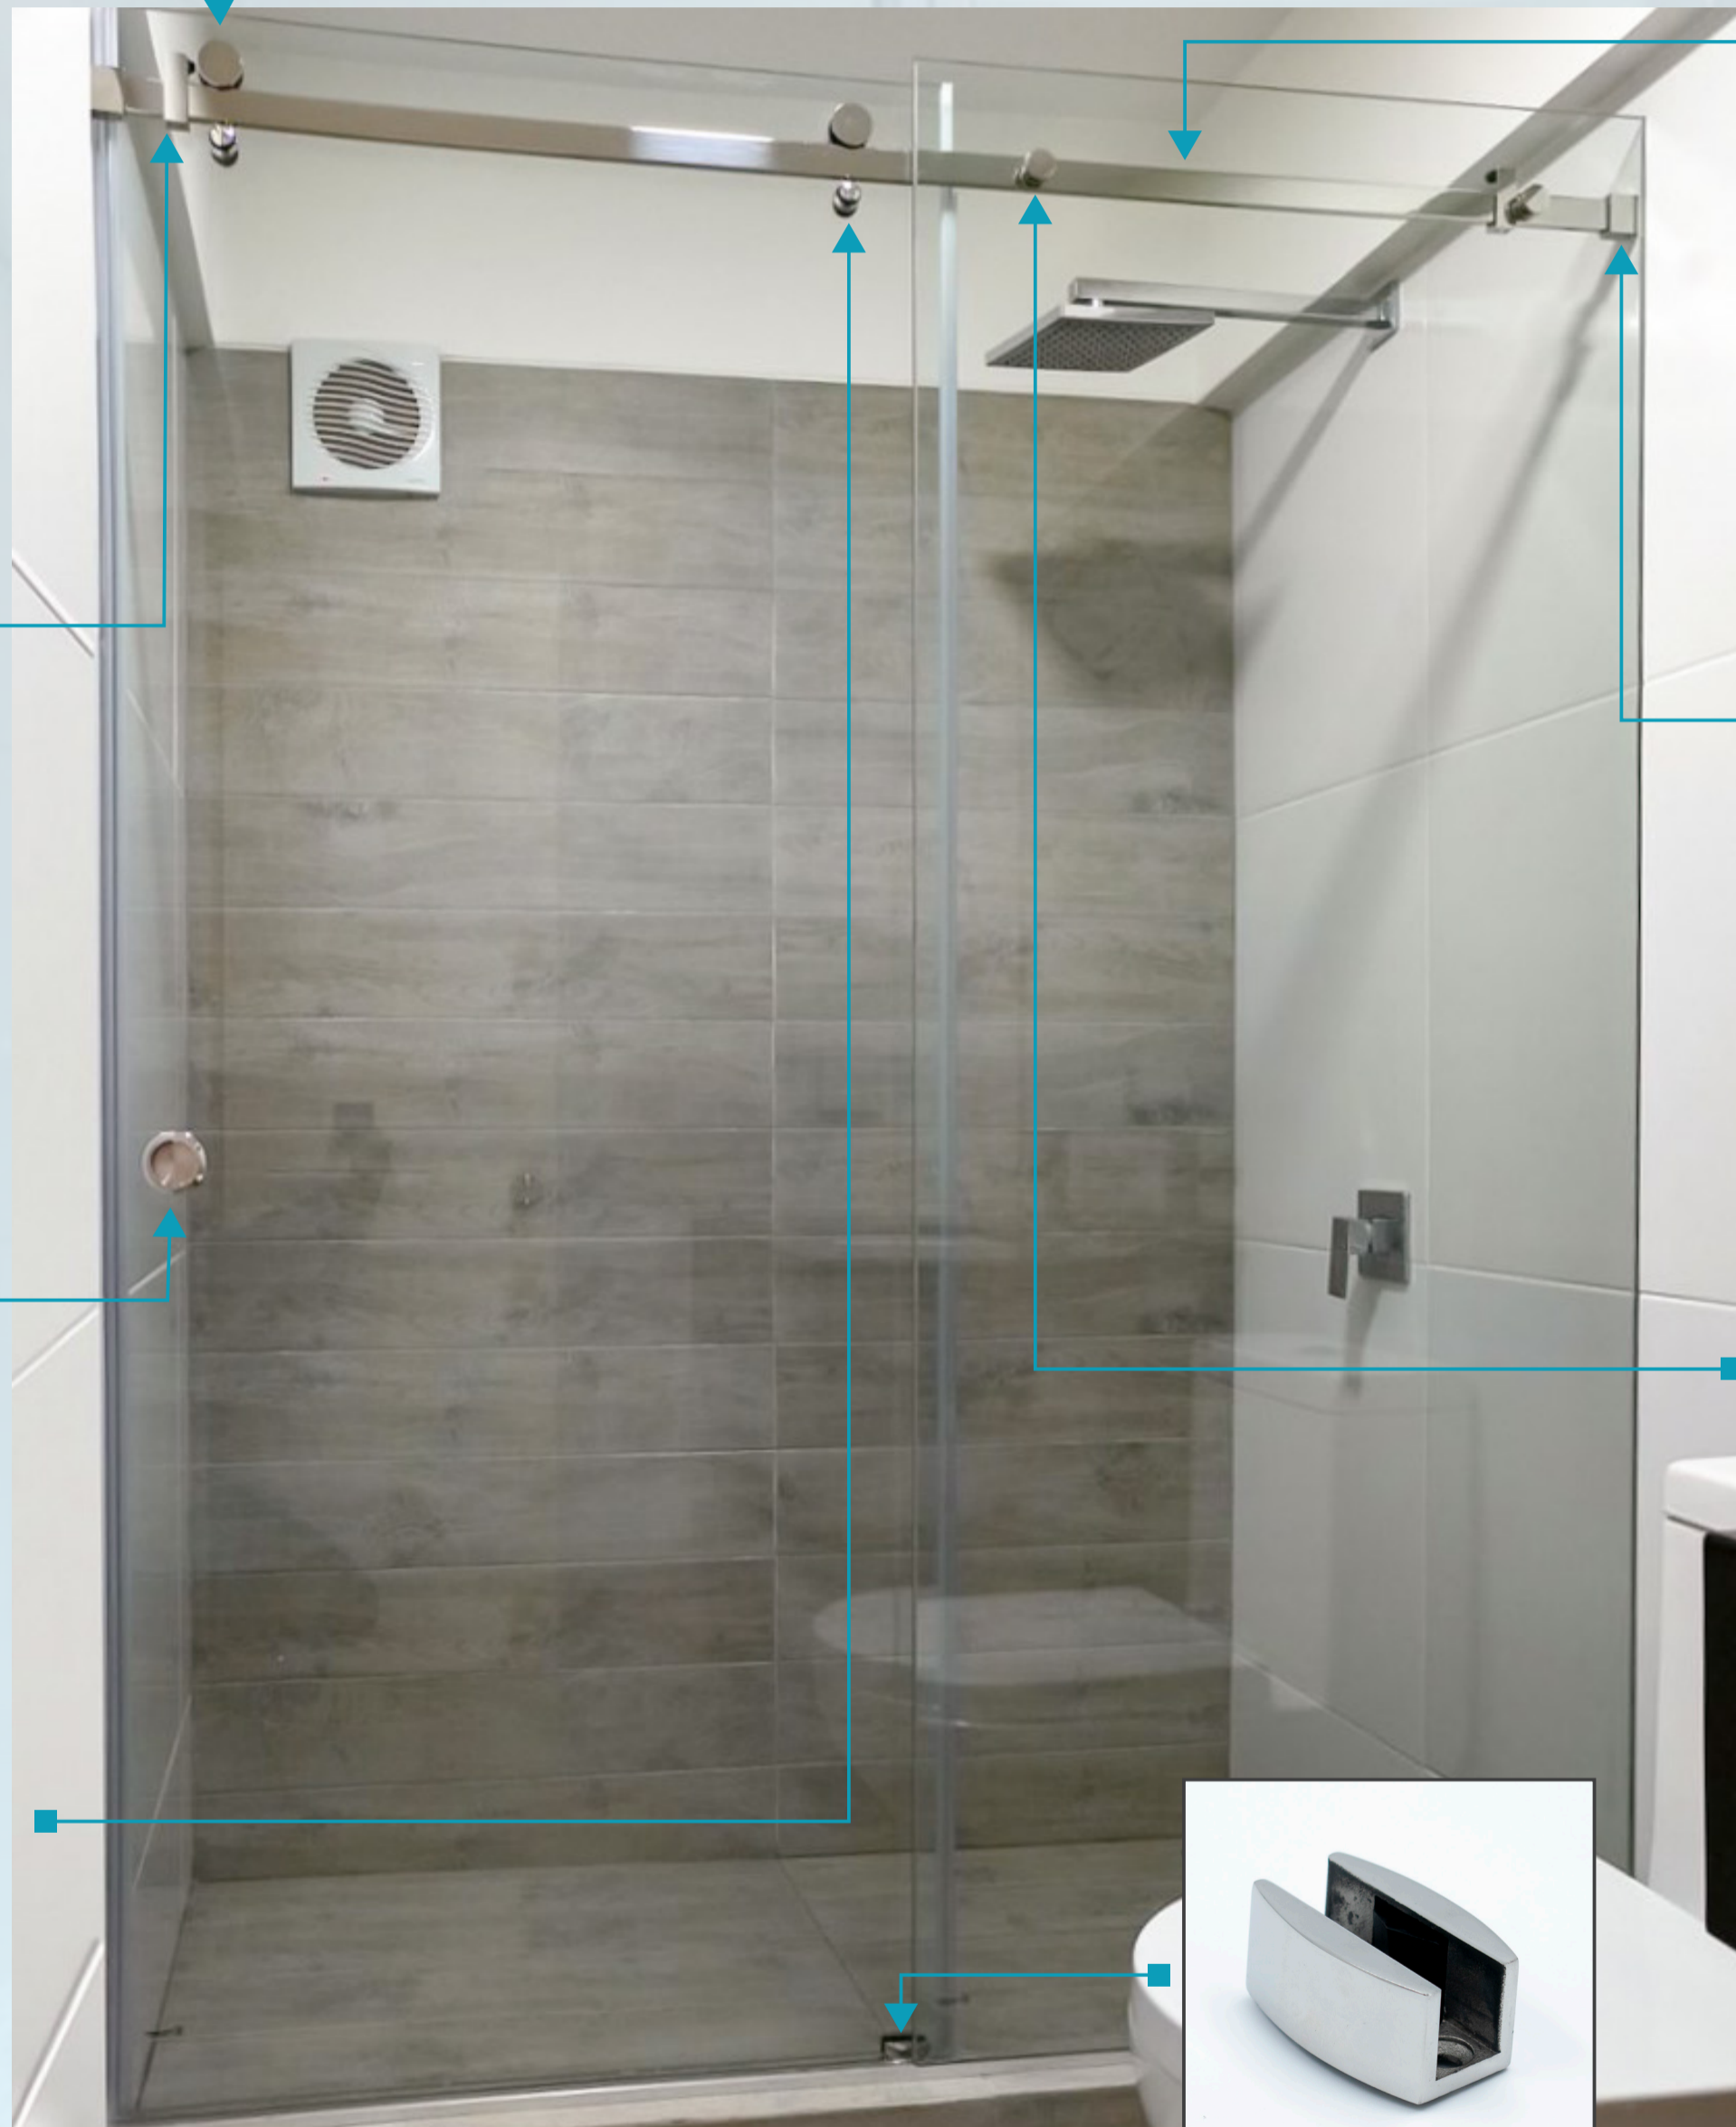

KIT CORTINA CORREDIZA BAÑO

MATE

CÓDIGO:19090011

BRILLANTE

CÓDIGO:19090012

CON RIEL

* RIEL: Tubo rectangular de 2 metros Brillante

KIT MAMPARA CORREDIZA

BRILLANTE

CÓDIGO:19090013

CON RIEL

* RIEL: Barra circular de 3 metros Mate