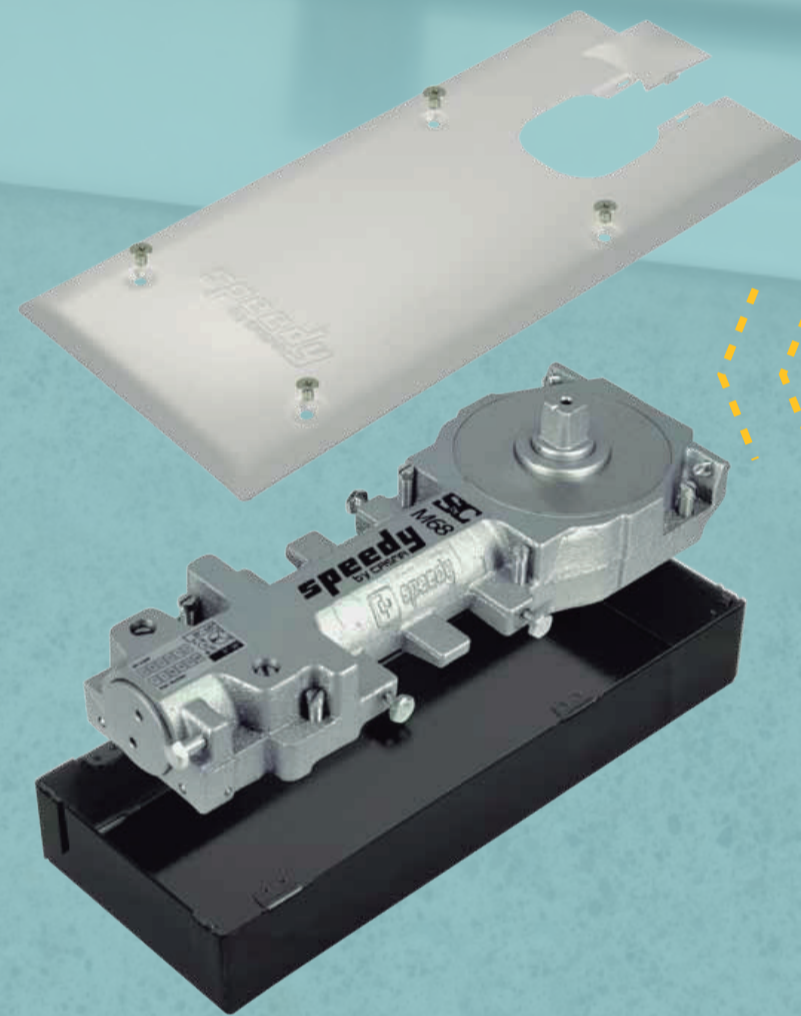

Cierrapuertas automáticos
***SPEEDY**[®]

Distribuidores exclusivos en Ecuador de **SPEEDYBYCASMA SRL**
empresa Italiana líder en la provisión de cierrapuertas
para instalaciones en vidrio.

M25

CÓDIGO:19200025

M68

CÓDIGO:19200068

NUEVO EN EL MERCADO

CARACTERÍSTICAS

	M25	M68
APERTURAS GARANTIZADAS	1 millón	½ millón
ANCHO MÁXIMO PUERTA	1100 mm	950 mm
PESO MÁXIMO DE LA PUERTA	120 kg	100 kg
TRÁFICO	INTENSO	MODERADO
DIMENSIÓN (mm) DE LA CAJA A CEMENTAR	130 x 283 x 65	110 x 280 x 43