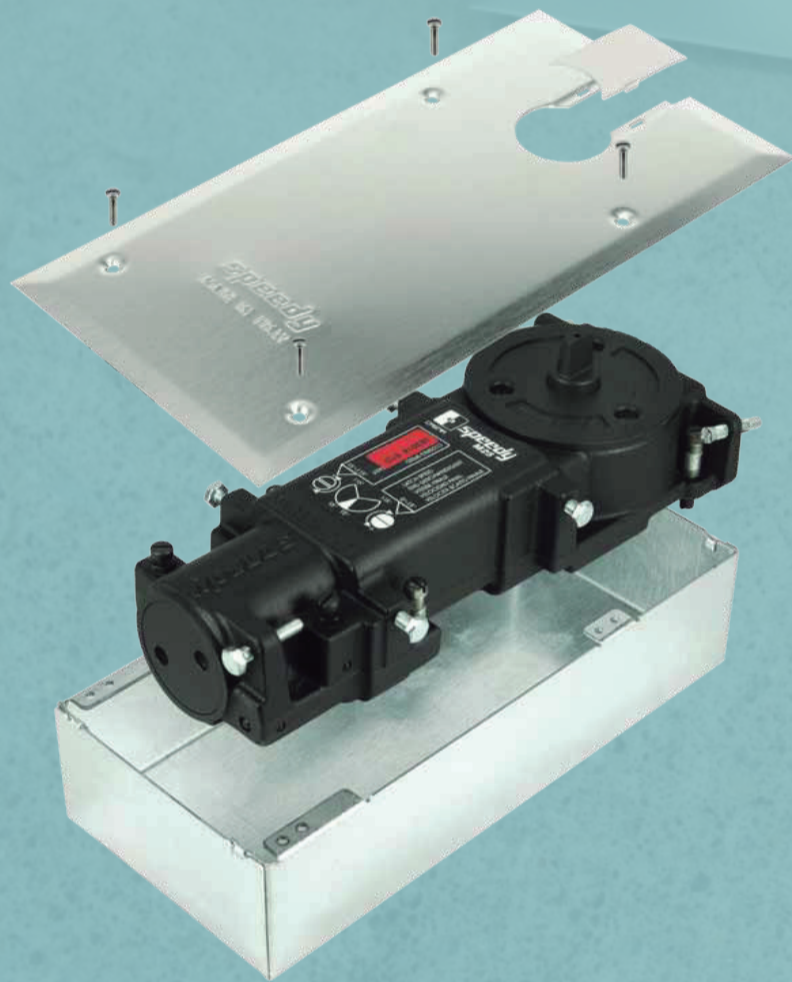

Cierrapuertas automáticos
***SPEEDY**[®]

Distribuidores exclusivos en Ecuador de **SPEEDYBYCASMA SRL**
empresa Italiana líder en la provisión de cierrapuertas
para instalaciones en vidrio.

M25

CÓDIGO:19200025

M68

CÓDIGO:19200068

NUEVO EN EL MERCADO

CARACTERÍSTICAS

	M25	M68
APERTURAS GARANTIZADAS	1 millón	½ millón
ANCHO MÁXIMO PUERTA	1100 mm	950 mm
PESO MÁXIMO DE LA PUERTA	120 kg	100 kg
TRÁFICO	INTENSO	MODERADO
DIMENSIÓN (mm) DE LA CAJA A CEMENTAR	130 x 283 x 65	110 x 280 x 43