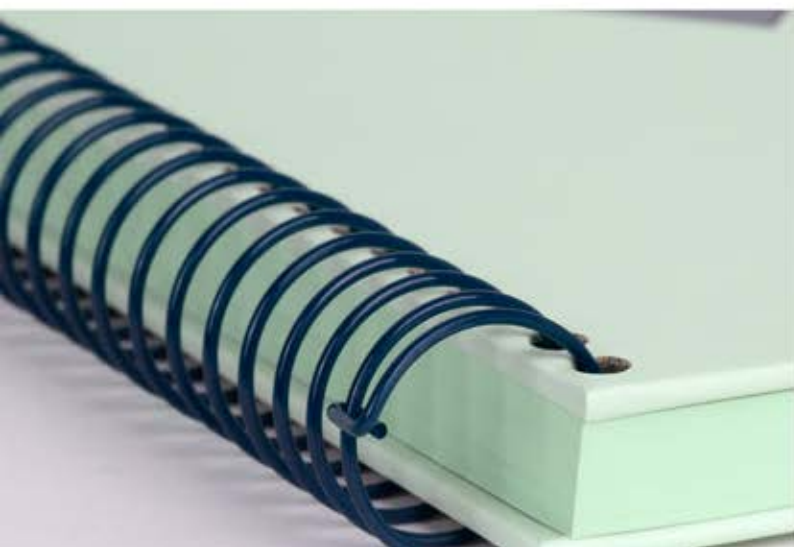

MILAN®

Inspirada en los colores y diseño de las gomas de borrar MILAN®, fabricadas en España desde 1918.