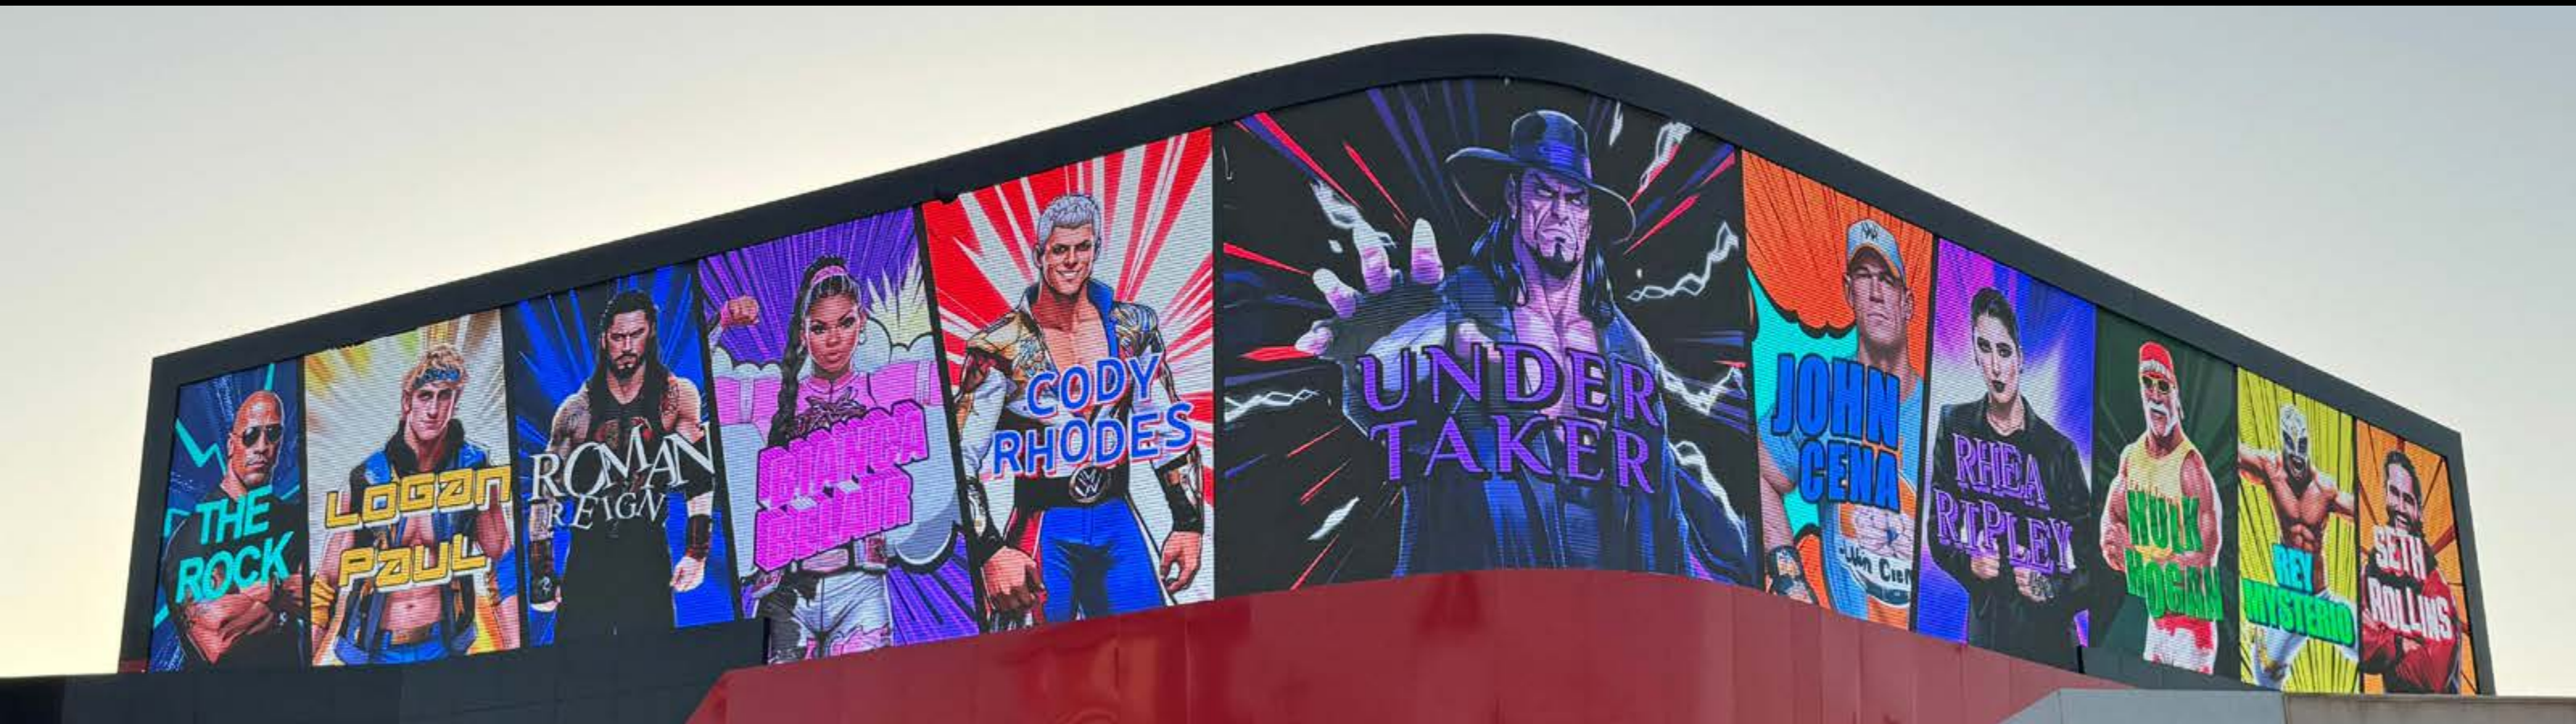

Mega projects

Riyadh Motor SHOW
مع أرض الرياض للسيارات

INTRO Group
Sherif Abdelhady

RIYADH SEASON
Riyadh Season

فوت لوكر
Foot Locker

Foot Locker

INTRO Group
Sherif Abdelhady

RIYADH SEASON
No Time