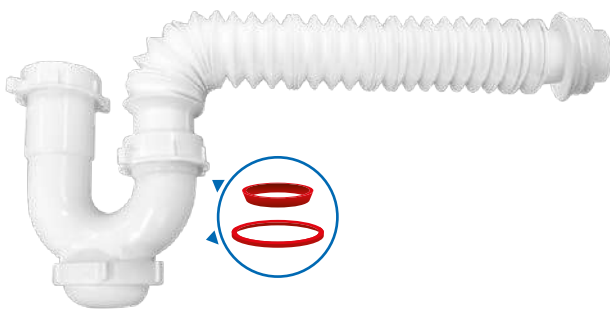

MASA033CV2

TRAMPA FLEX "P" PARA LAVADERO Y LAVATORIO DE 1 1/2" - 1 1/4"