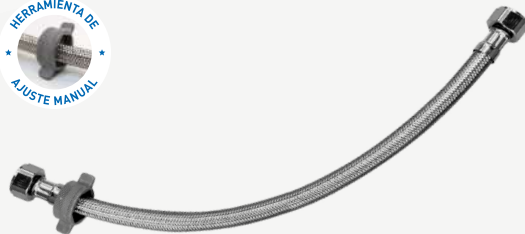

TUBO DE ABASTO ULTRAFLEX® PARA LAVATORIO Y LAVADERO (HEMBRA - HEMBRA)

- **MAST166** 1/2" X 1/2" X 40 CM H-H
- **MAST167** 1/2" X 1/2" X 50 CM H-H
- **MAST168** 1/2" X 1/2" X 60 CM H-H