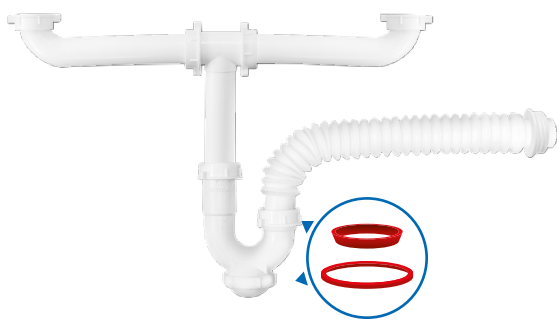

MASA051B

TRAMPA FLEX "P" PARA LAVADERO DE 2 POZAS

- Trampa ultra flexible de mayor longitud (55 cm) para excentricidades de hasta 25 cm.
- Empaques ultrarresistentes que soportan agua hirviendo.
- Incluye conector solución para acople rápido y seguro.