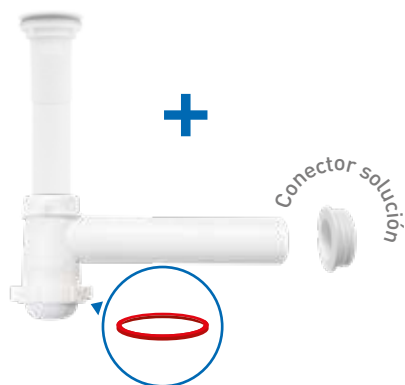

MASH009

LAVARROPA HÉRCULES BLANCO CON KIT DESAGÜE 1 1/2" Y TRAMPA BOTELLA

- El más resistente, único con material ultra reforzado que soporta altas temperaturas.
- Único con regleta de instalación que facilita la fijación del producto.
- Alta durabilidad en el tiempo, con protección UV.

Capacidad:
40 litros.

Dimensiones:
47 cm x 54 cm x 32.5 cm

MASH008

LAVARROPA HÉRCULES GRANITO CON KIT DESAGÜE 1 1/2" Y TRAMPA BOTELLA