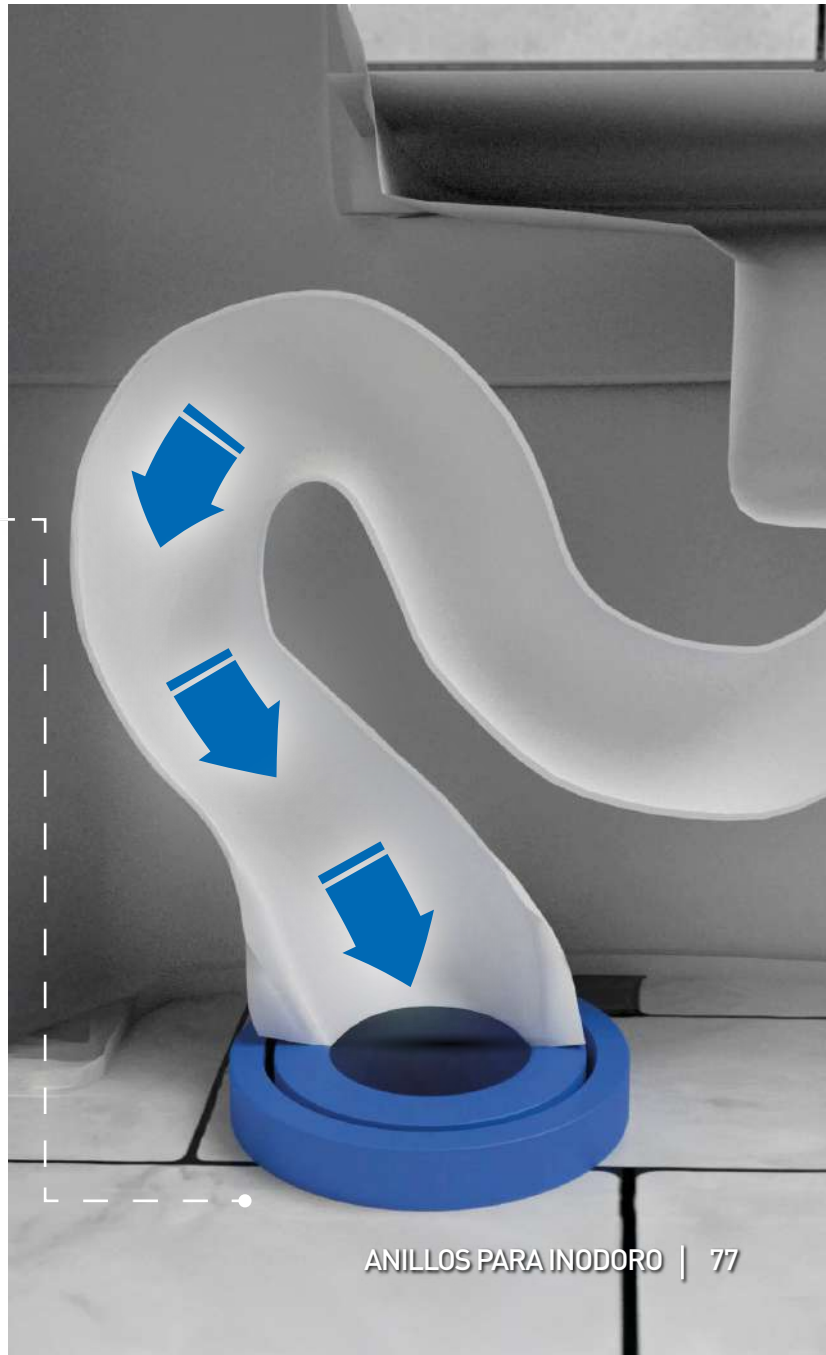

MASE160M
ANILLO DE CERA
JUMBO

- El más alto del mercado: 32mm.
- Aprobado para los inodoros que tienen el cuello de descarga muy alto - ancho con relación al piso (one piece).
- Con 40% más cera.
- Se ajusta a líneas de desagüe de 4".

MASE159BL
ANILLO DE CERA
CON BLISTER

- Se ajusta a líneas de desagüe de 4".
- No se seca ni se deteriora.
- Asegura un buen ajuste y sellado en la instalación.
- Flexible e impermeable y evita malos olores.

**ANILLO
SOLUCIÓN**

MASE185V2
ANILLO SOLUCIÓN
PARA ONE PIECE

- Universal, compatible con sanitarios one piece y two piece.
- Cero fugas, único con sello hermético garantizado.
- Material de alta tecnología, ultrarresistente.