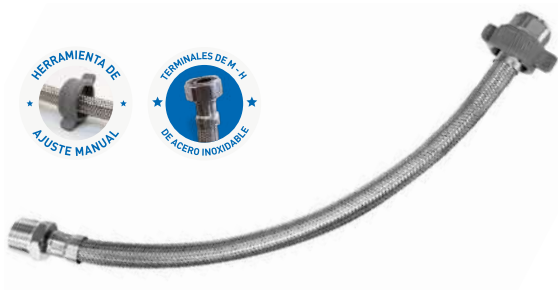

**ACERO
INOXIDABLE**