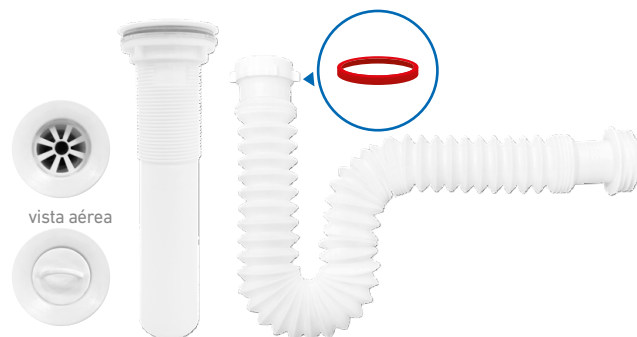

MASA045B TRAMPA FLEX PARA LAVADERO Y LAVATORIO DE 1 1/2" - 1 1/4" DE 75 CM

MASA048B TRAMPA FLEX PARA LAVADERO Y LAVATORIO DE 1 1/2" - 1 1/4" DE 100 CM

- Material reforzado, resistente a altas temperaturas y todos los agentes corrosivos.
- Trampa ultra flexible extralarga, ideal para puntos de desagüe desfasados.
- Empaques ultrarresistentes que soportan agua hirviendo.
- Incluye conector solución para acople rápido y seguro.

vista aérea

MASA046B

TRAMPA FLEX CON DESAGÜE
PARA LAVATORIO DE 1 1/4" X 10"

- Desagüe de 1 1/4" x 10" con rejilla decorativa de acero inoxidable y empaques que realizan un sellado 100% hermético.
- Trampa ultra flexible extralarga (hasta 75cm), ideal para puntos de desagüe desfasados.
- Empaques ultrarresistentes que soportan agua hirviendo.
- Incluye conector solución para acople rápido y seguro.