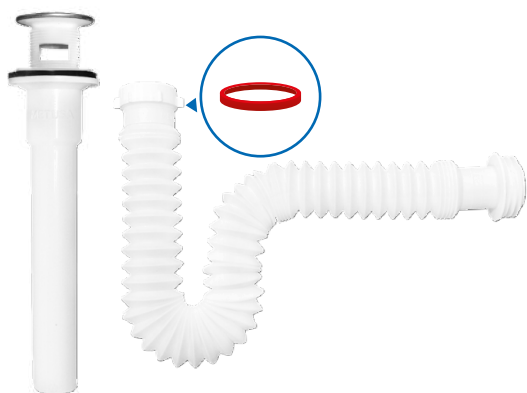

MASA022V2B
TRAMPA "U" DE 2"
CON ADAPTADOR DE 1 1/2"

- Para cocina y lavandería.
- Se acopla a presión.
- Empaques ultrarresistentes que soportan agua hirviendo.

MASA023V3B
TRAMPA "U" 2" CON DESAGÜE
PARA LAVARROPA DE 1 1/2"

- Para lavandería.
- Incluye adaptador de 1 1/2".
- Se acopla a presión.
- Empaques ultrarresistentes que soportan agua hirviendo.

MASA026V2B TRAMPA FLEX PARA LAVADERO Y LAVATORIO DE 1 1/2" - 1 1/4" DE 54 CM

MASA045B TRAMPA FLEX PARA LAVADERO Y LAVATORIO DE 1 1/2" - 1 1/4" DE 75 CM

MASA048B TRAMPA FLEX PARA LAVADERO Y LAVATORIO DE 1 1/2" - 1 1/4" DE 100 CM

- Material reforzado, resistente a altas temperaturas y todos los agentes corrosivos.
- Trampa ultra flexible extralarga, ideal para puntos de desagüe desfasados.
- Empaques ultrarresistentes que soportan agua hirviendo.
- Incluye conector solución para acople rápido y seguro.