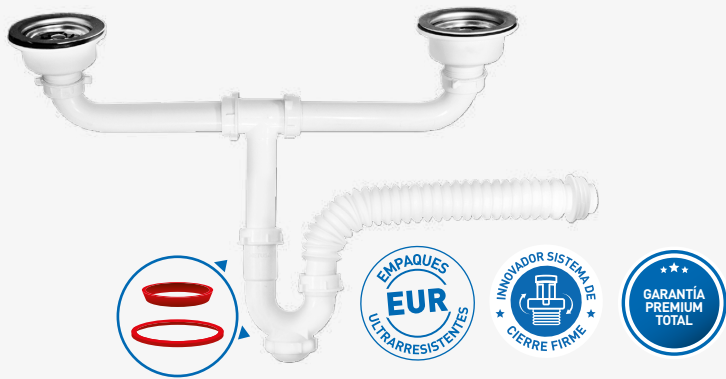

MASA050B

TRAMPA "P" FLEX PARA LAVATORIO
CON DESAGÜE DE 1 1/4" X 9"

- Desagüe decorativo con rebose para lavatorios.
- Trampa ultra flexible de mayor longitud (55 cm) para excentricidades de hasta 25 cm.
- Empaques ultrarresistentes que soportan agua hirviendo.
- Incluye conector solución para acople rápido y seguro.

MASA035V2B

TRAMPA BOTELLA PARA LAVATORIO DE
1 1/4" X 9" CON REJILLA DECORATIVA

- Material extra resistente.
- Desagüe con empaque triple sello que asegura la instalación sin el uso de cinta teflón ni pegamentos adicionales.
- Tuercas y empaques que aseguran un sellado 100% hermético.
- Empaques ultrarresistentes que soportan agua hirviendo.
- Incluye conector solución para acople rápido y seguro.