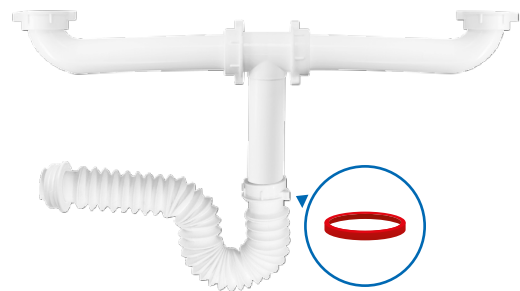

MASA037B

TRAMPA FLEX "P" PARA LAVADERO DE 2 POZAS CON DESAGÜE DE 3 1/2"

- La trampa tipo "P" evita el retorno de malos olores.
- Su tubo corrugado es ideal para puntos desfasados de hasta 25 cm.
- Único con innovador sistema de cierre firme. Permite el uso del tapón y colador de forma práctica y segura con solo un giro.
- Empaques ultrarresistentes que soportan agua hirviendo.

MASA051B

TRAMPA FLEX "P" PARA LAVADERO DE 2 POZAS

- Trampa ultra flexible de mayor longitud (55 cm) para excentricidades de hasta 25 cm.
- Empaques ultrarresistentes que soportan agua hirviendo.
- Incluye conector solución para acople rápido y seguro.

MASA052B

TRAMPA FLEX PARA LAVADERO DE 2 POZAS

- Trampa ultra flexible extralarga (hasta 75 cm), ideal para puntos de desagüe desfasados.
- Empaques ultrarresistentes que soportan agua hirviendo.
- Incluye conector solución para acople rápido y seguro.