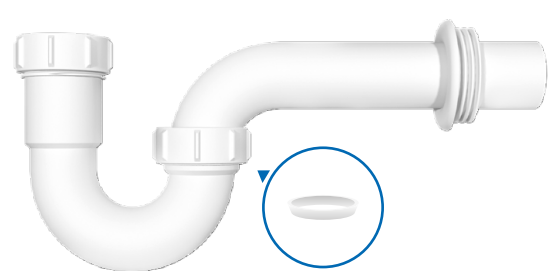

MASB005V2B DESAGÜE PARA LAVARROPA DE 1 1/2" X 8"

TRAMPAS

MASAO15CV2

TRAMPA "P" PARA LAVADERO Y LAVATORIO DE 1 1/2" - 1 1/4" CON REGISTRO

- Se instalan en todo tipo de lavaderos y lavatorios.
- Incluye empaques para facilitar la instalación en desagües de 1 1/2" o 1 1/4".
- Empaques ultrarresistentes que soportan agua hirviendo.
- Incluye conector solución para acople rápido y seguro.