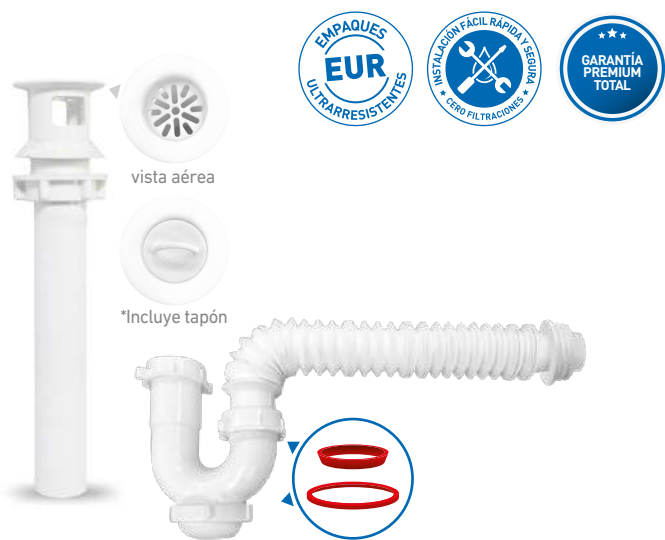

vista aérea

MASA046B

TRAMPA FLEX CON DESAGÜE
PARA LAVATORIO DE 1 1/4" X 10"

- Desagüe de 1 1/4" x 10" con rejilla decorativa de acero inoxidable y empaques que realizan un sellado 100% hermético.
- Trampa ultra flexible extralarga (hasta 75cm), ideal para puntos de desagüe desfasados.
- Empaques ultrarresistentes que soportan agua hirviendo.
- Incluye conector solución para acople rápido y seguro.

vista aérea

*Incluye tapón

MASA047B

TRAMPA FLEX CON DESAGÜE
PARA LAVARROPA DE 1 1/2" X 8"

- Desagüe de 1 1/2" x 8" con rosca extralarga para todo tipo de lavarropas.
- Trampa ultra flexible extralarga (hasta 75cm), ideal para puntos de desagüe desfasados.
- Empaques ultrarresistentes que soportan agua hirviendo.
- Incluye conector solución para acople rápido y seguro.

MASA028B

TRAMPA FLEX CON DESAGÜE
PARA LAVATORIO DE 1 1/4" X 10"
CON REJILLA SUMIDERO

- Desagüe sumidero con rejilla de acero inoxidable, mayor durabilidad y acabado resistente a la corrosión.
- Trampa ultra flexible extralarga (hasta 76cm), ideal para puntos de desagüe desfasados.
- Sistema de ajuste tipo campana, sellado seguro, sin filtraciones.
- Empaques ultrarresistentes que soportan agua hirviendo.
- Incluye conector solución para acople rápido y seguro.