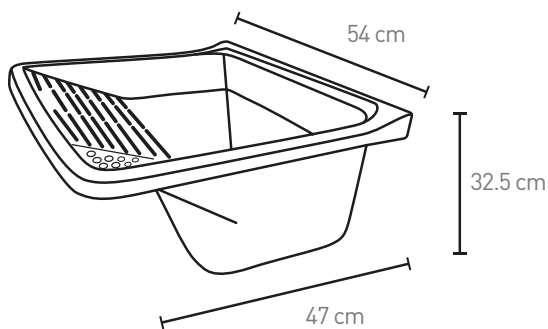

MASH009

LAVARROPA HÉRCULES BLANCO CON KIT DESAGÜE 1 1/2" Y TRAMPA BOTELLA

- El más resistente, único con material ultra reforzado que soporta altas temperaturas.
- Único con regleta de instalación que facilita la fijación del producto.
- Alta durabilidad en el tiempo, con protección UV.

Capacidad:
40 litros.

Dimensiones:
47 cm x 54 cm x 32.5 cm