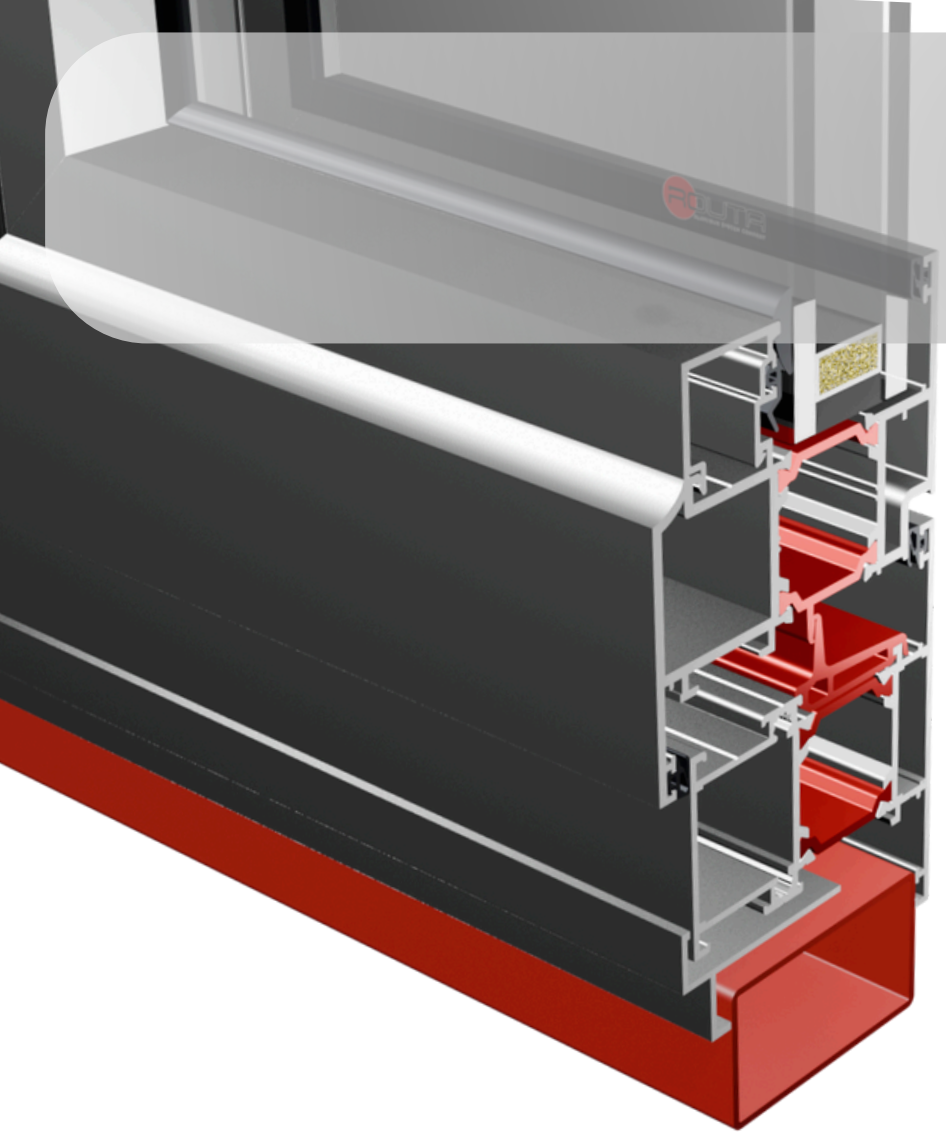

- Kasa Geniřliđi 55 mm
- Kasa Yüksekliđi 40 mm
- Kanat Geniřliđi 610 mm
- Kanat Yüksekliđi 625 mm

UYGULAMA ÖZELLİKLERİ:

- Kullanım Kolaylıđı ve Fonksiyonellik
- Ayarlanabilir Karřılık (Lock Strike)
- Perdeli Üçlü Cam Seçeneđi
- Isı ve Ses Yalıtımı
- Sineklik
- Düşük Eşik Seçeneđi
- Çift Açılım
- Gizli Kanat