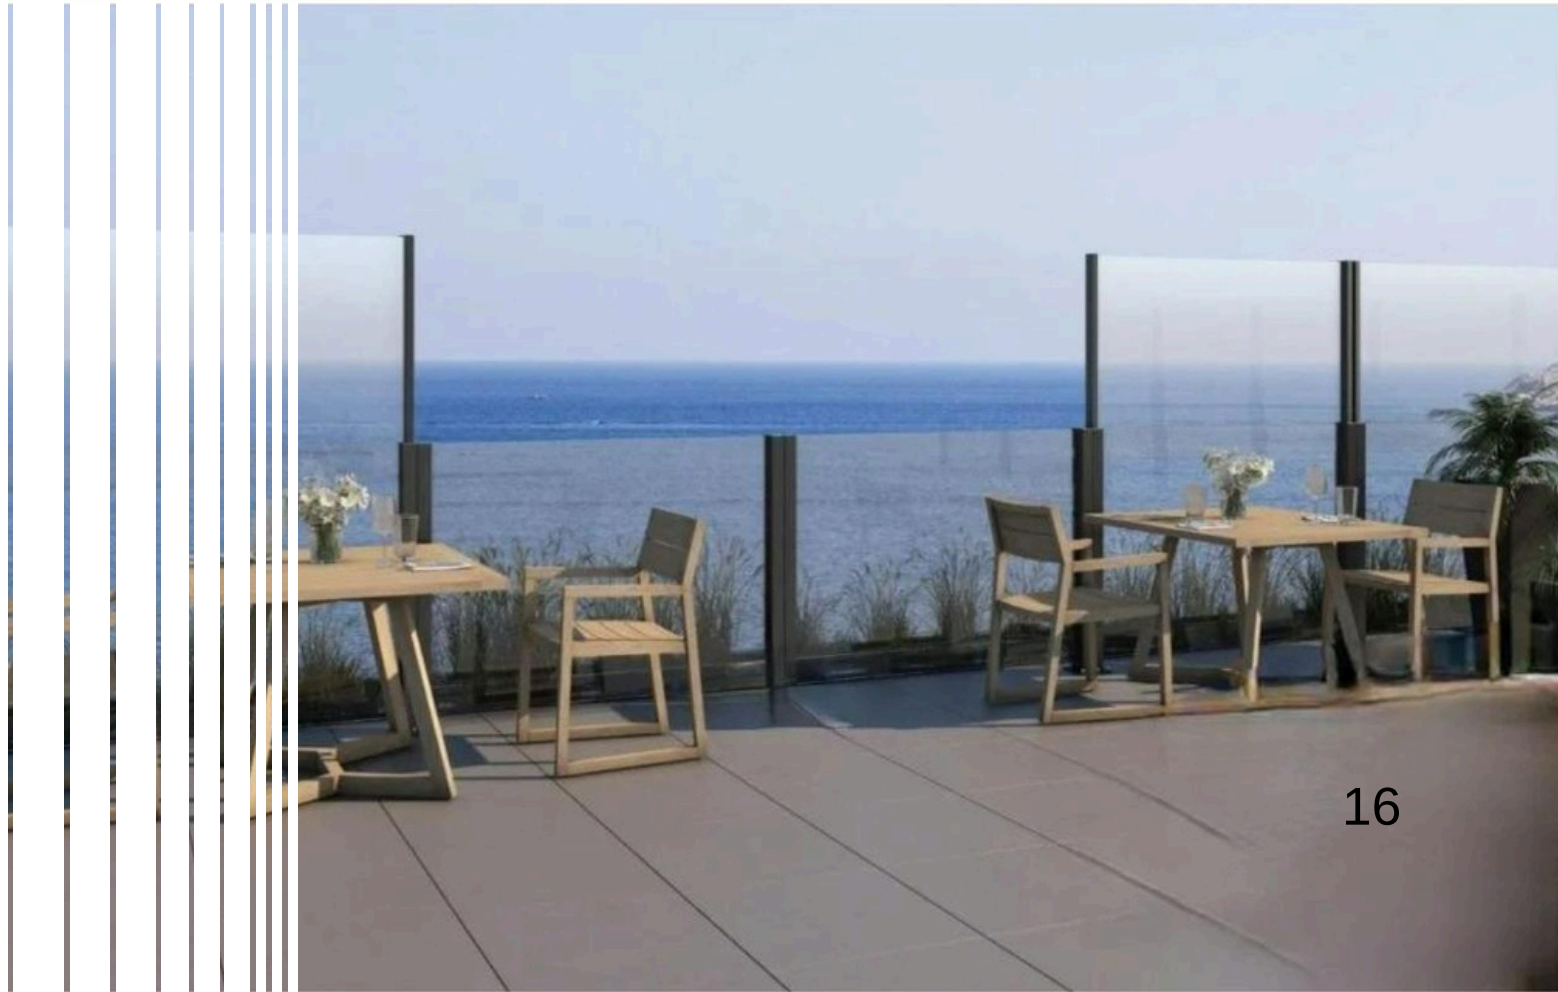

Kullanım Alanları:

Oteller, kafeler, restoranlar, verandalar, barlar, yüzme havuzları, çay bahçeleri, teraslar, ofis bölme sistemleri.