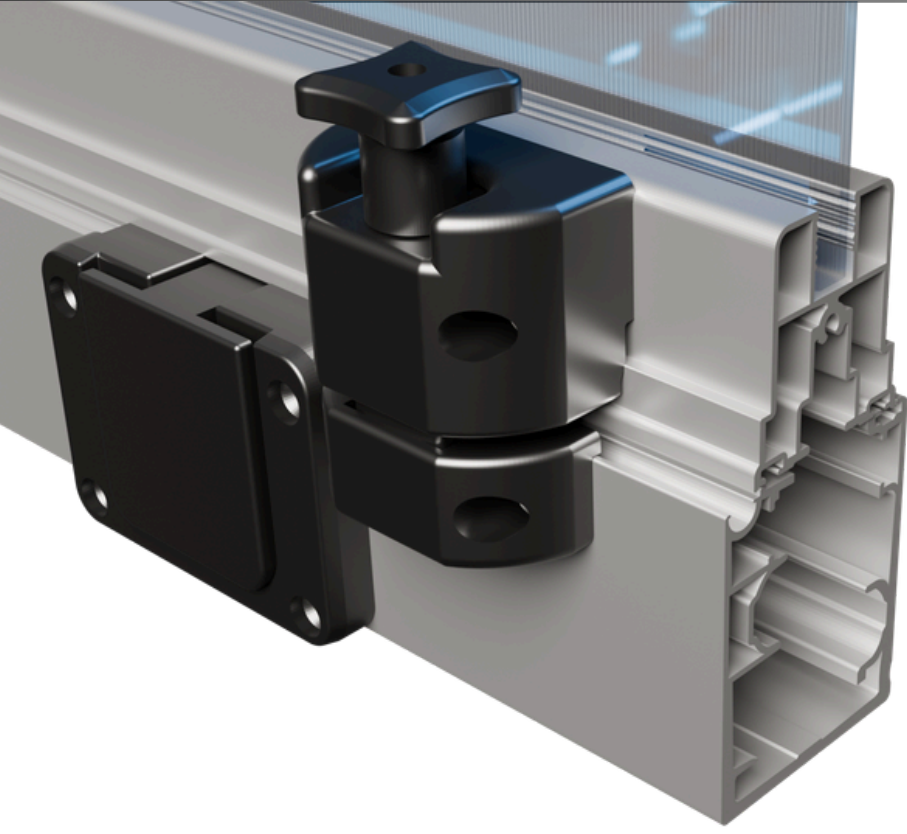

Cam Balkon Sistemleri

ROUTA

R45

RK45

RK45+

Kullanım Alanları:

Otel, Kafe, Restoran, Oda Bölümleri, Veranda, Bar, Çay Bahçesi, Teras, Tatil Evi, Villa, Yazlık