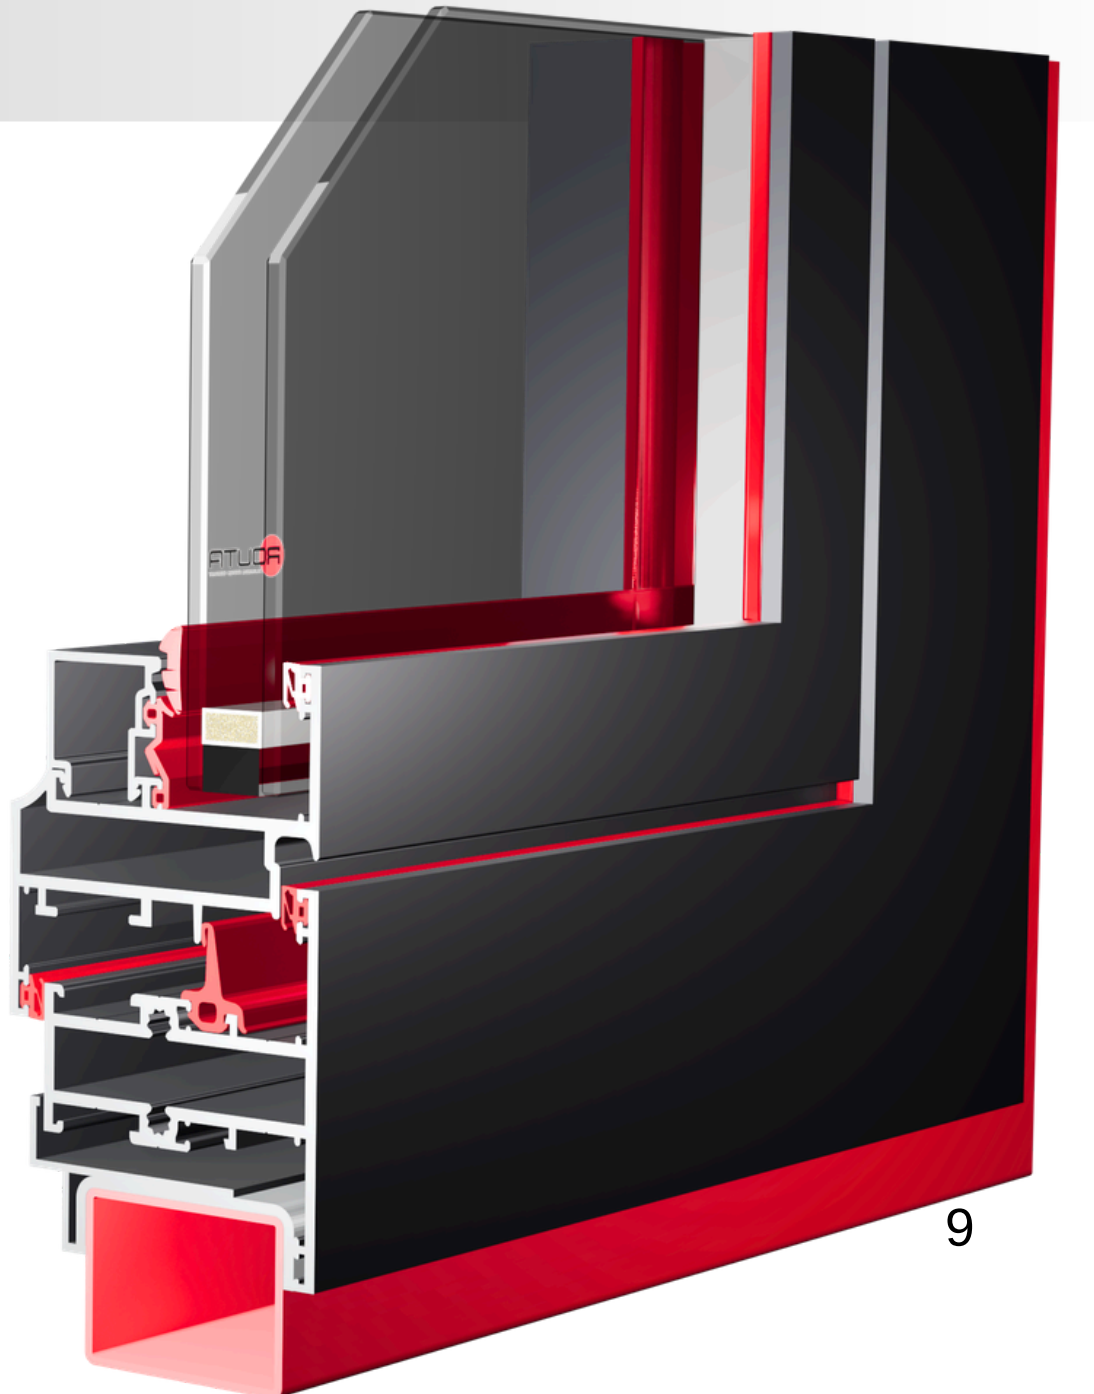

EW55 Yalıtımsız açılır sistemde kullanılan 3 kademeli conta yapısı, ısı yalıtımı olmamasına rağmen hava ve su geçirmezliğini arttıran gelişmiş bir sızdırmazlık performansı sağlar. Akıcı çalışma sunarken rüzgâr girişini azaltır ve sistemin genel dayanıklılığını arttırarak yalıtımsız açılım ihtiyaçlarında güvenilir ve konforlu bir kullanım deneyimi oluşturur.

Akıcı Çalışma: Kanadın zahmetsiz hareket etmesini sağlar.
Dayanıklı Tasarım: Sistem ömrünü ve güvenilirliğini önemli ölçüde artırır.

TEKNİK ÖZELLİKLER

- Kasa Geniřliđi 55 mm
- Kasa Yüksekliđi 40 mm
- Kanat Geniřliđi 610 mm
- Kanat Yüksekliđi 625 mm

UYGULAMA ÖZELLİKLERİ

- Kullanım Kolaylıđı ve Fonksiyonellik
- Çift Cam Uygulaması
- 3 Kademeli Conta Sistemi
- Ses Yalıtımı
- Tek veya Çift Cam Seçeneđi