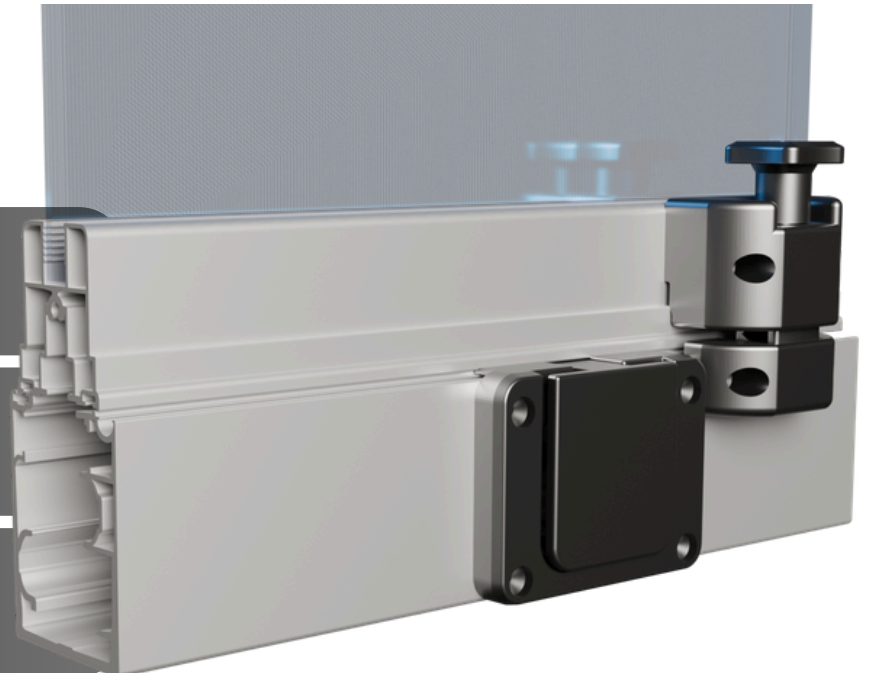

Cam balkon sistemleri modeline göre etkisi değişmekle birlikte, ses, ısı, rüzgar ve su yalıtımı sağlar.

R45 8mm Kalınlıkta temperli camı, hafif sağlam ve kullanışlı yapısı ile en temel kayar-katlanır mekan cam kapatma sistemidir.

RK45 8mm kalınlıkta temperli cam ve kaset sistem sağlam çerçeve yapısı ile daha iyi ses ve sıvı yalıtımı sunan kayar-katlanır mekan cam kapatma sistemidir.

RK45+ 8mm temperli ve Isıcam (4-22-4) seçenekleri ile kaset sistem sağlam çerçeve yapısı sayesinde en iyi seviyede termal, akustik ve sıvı yalıtımı sunan kayar-katlanır mekan cam kapatma sistemidir.