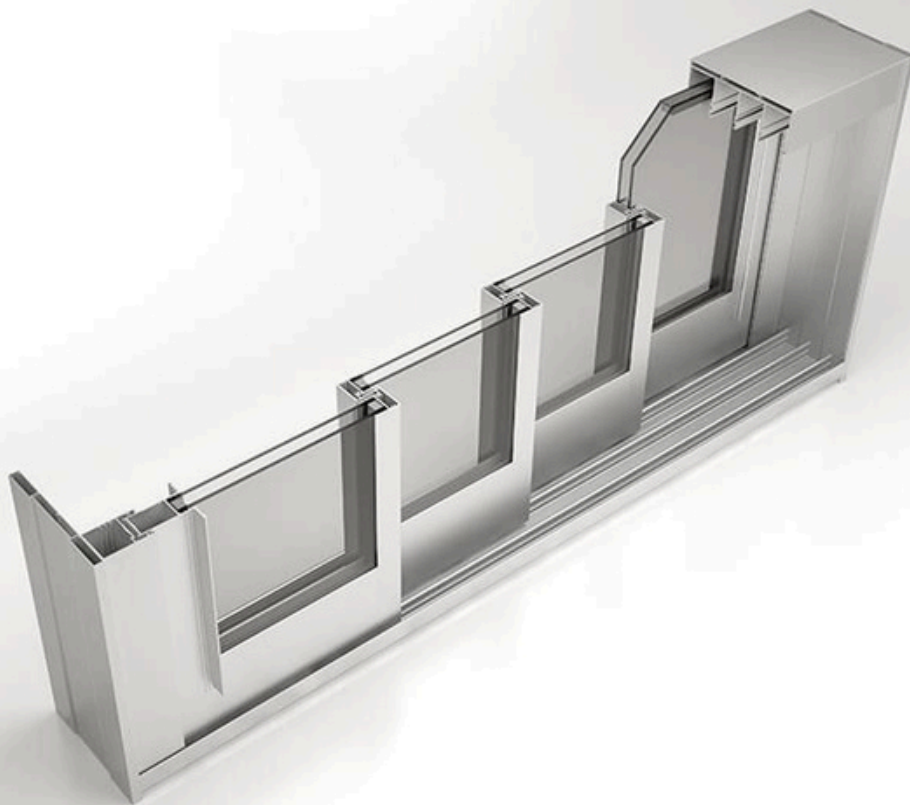

EST 90

Isıcamlı ikinci nesil sürme

EST 126

Hebeşibe sistemi