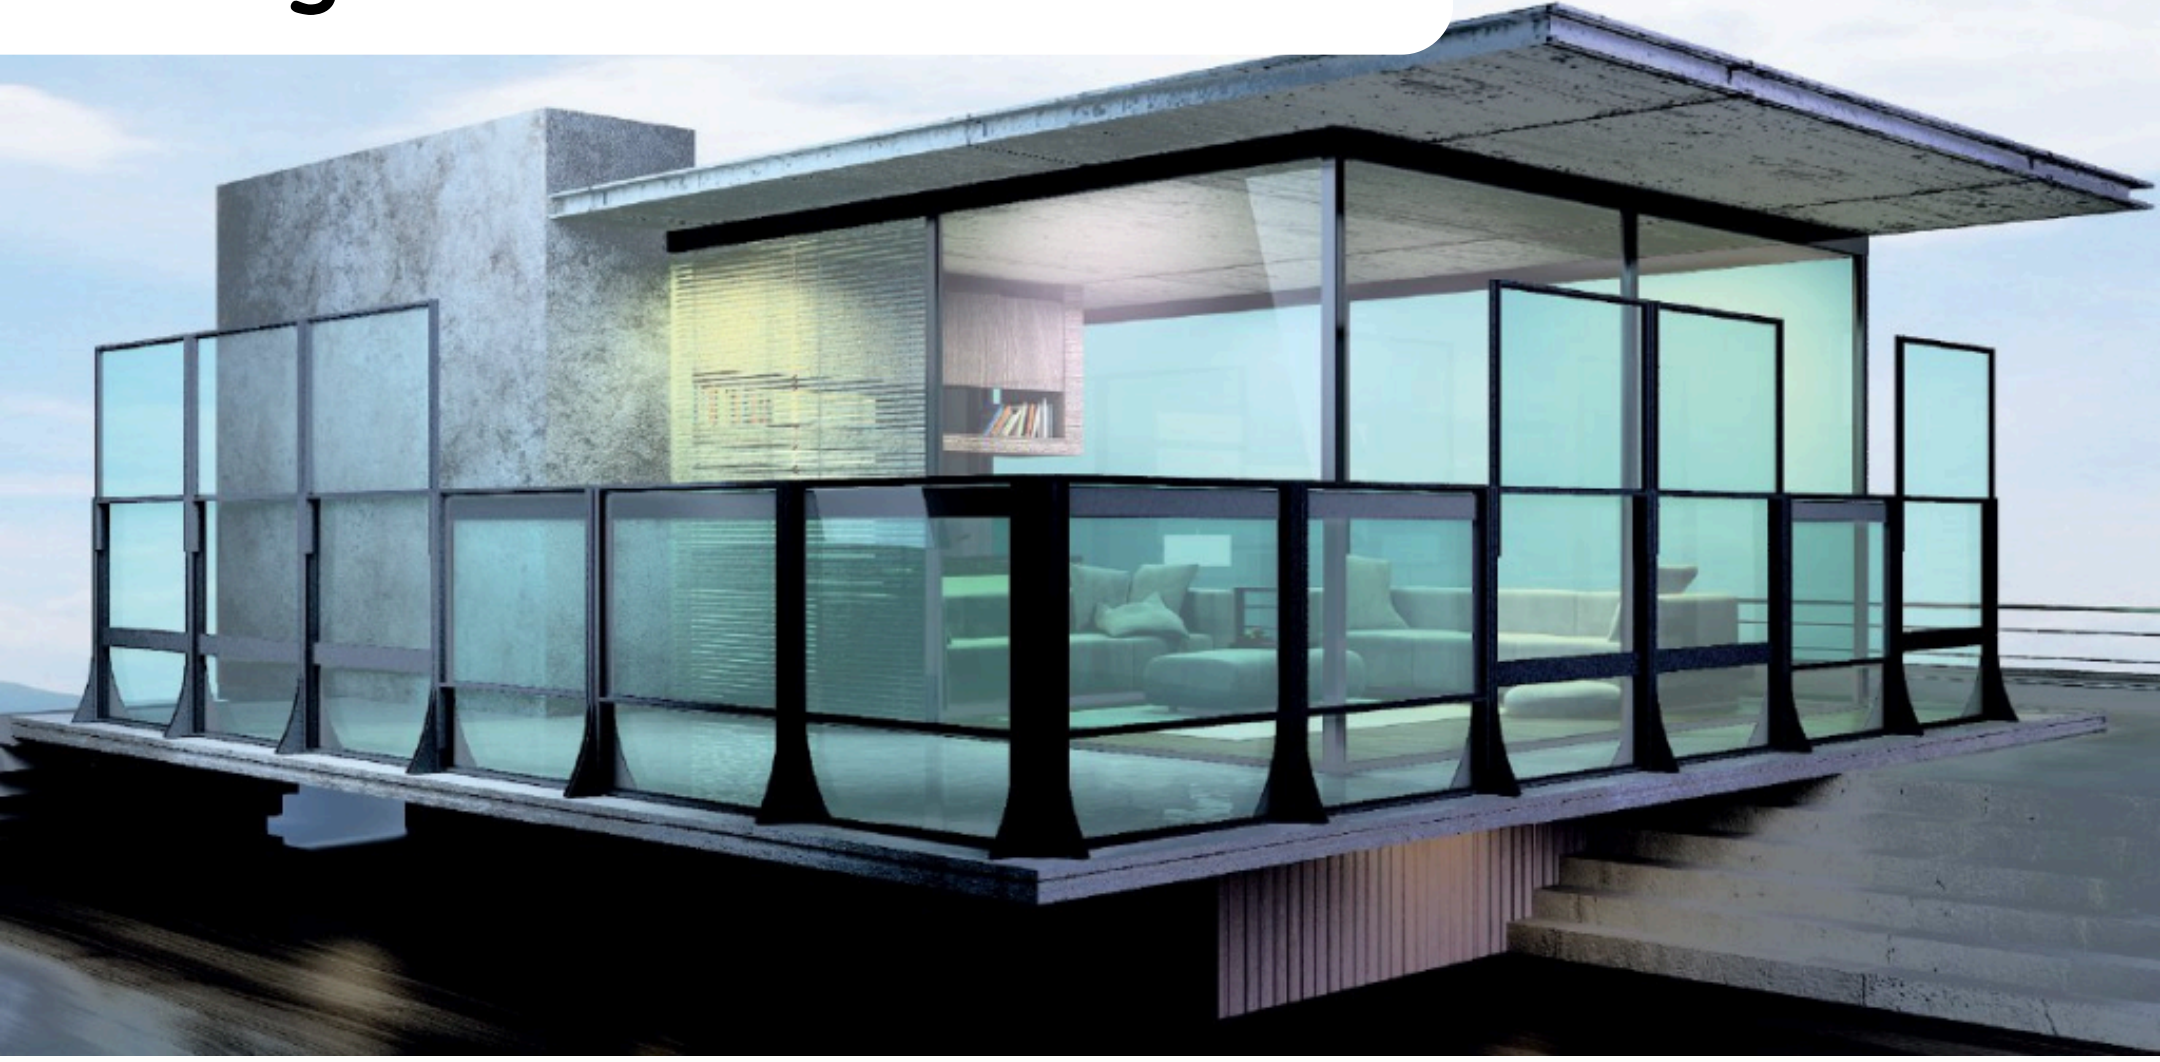

Rüzgar Kırıcı