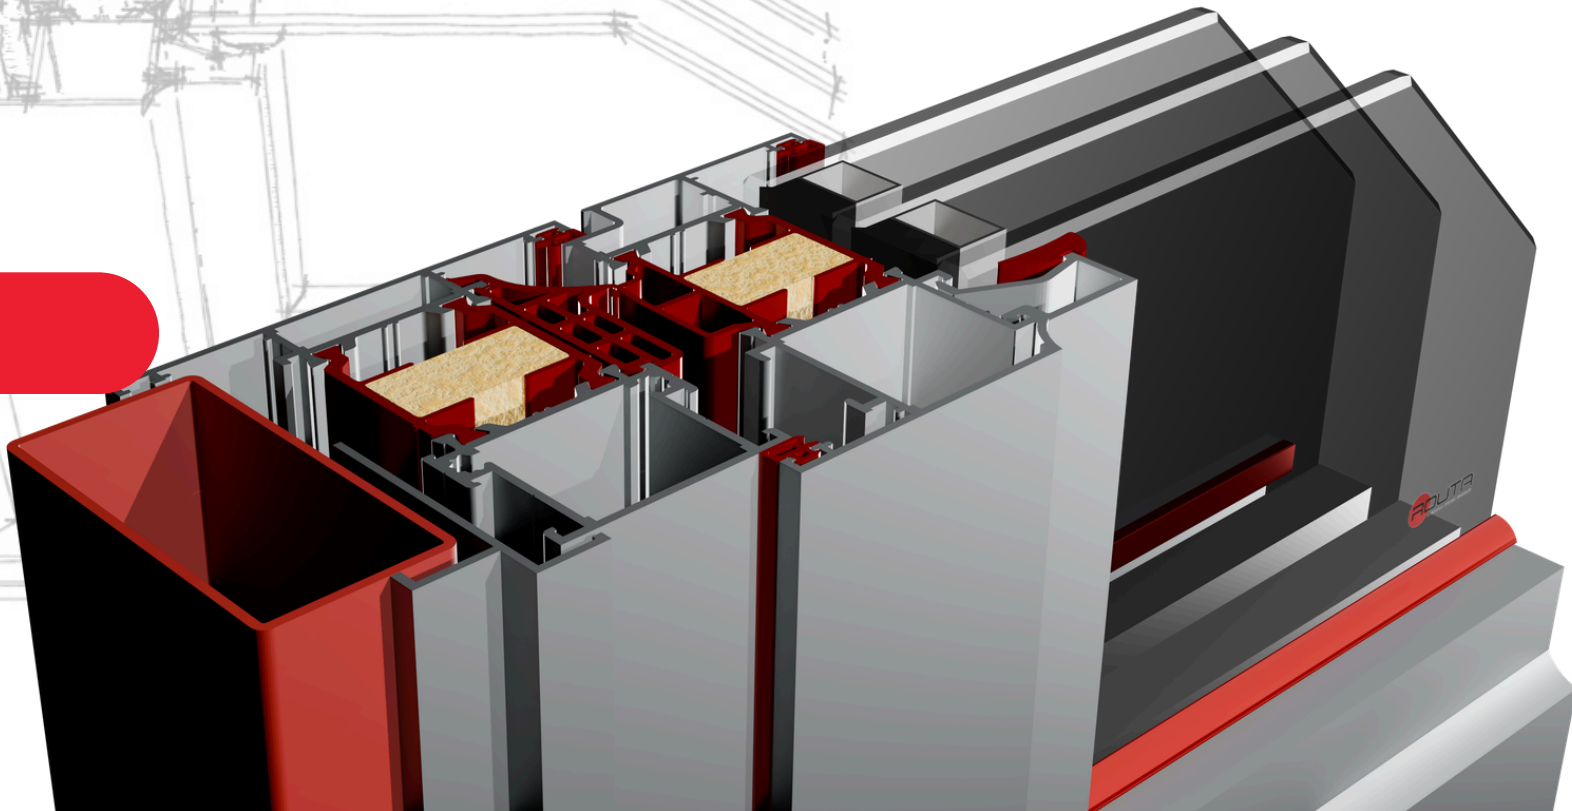

TEKNİK ÖZELLİKLER

- Kasa Geniřliđi 75 mm
- Kasa Yüksekliđi 40 mm
- Kanat Geniřliđi 610 mm
- Kanat Yüksekliđi 805 mm

UYGULAMA ÖZELLİKLERİ

- Kullanım Kolaylıđı ve Fonksiyonellik
- Çift Cam Uygulaması
- 3 Cam Uygulaması
- Entegre Jaluzi perde uygulaması
- 3 Kademeli Conta Sistemi
- Ses Yalıtımı
- Tek veya Çift Cam Seçeneđi
- Demir çerçeveye monte edilebilirlik