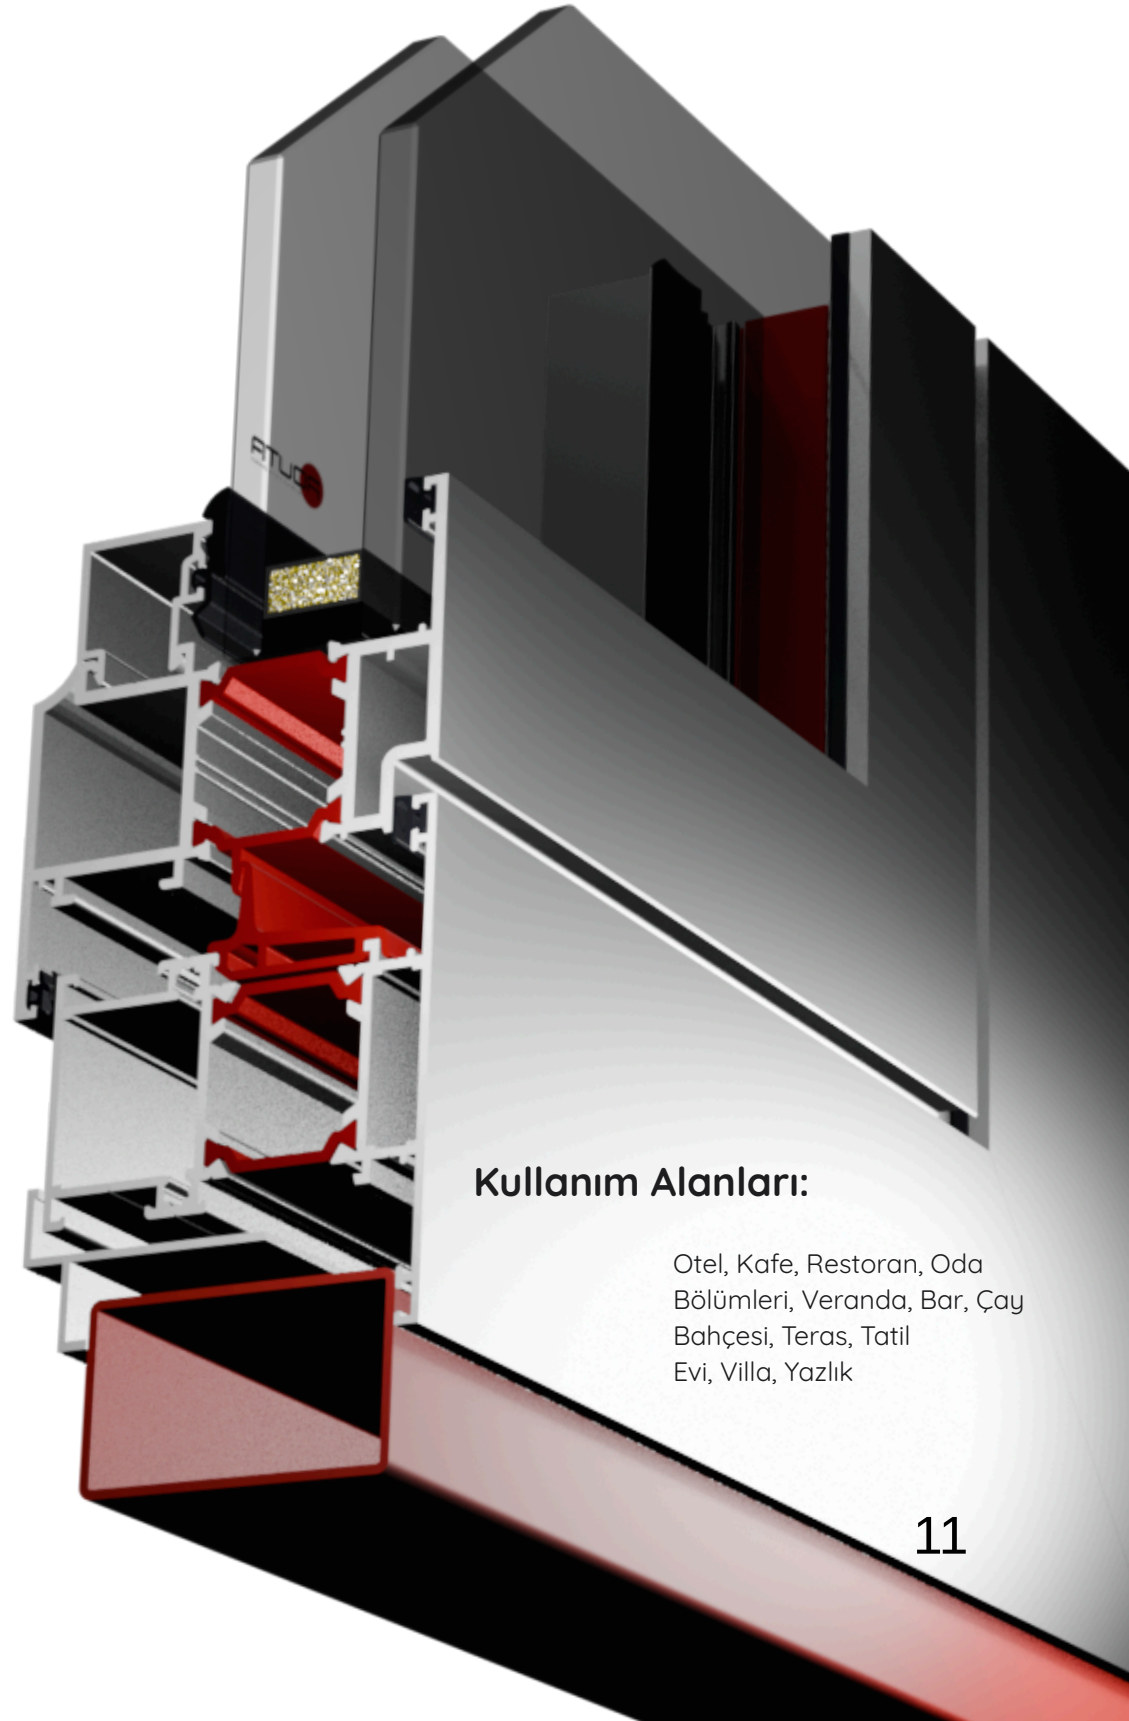

Kullanım Alanları:

Otel, Kafe, Restoran, Oda Bölümleri, Veranda, Bar, Çay Bahçesi, Teras, Tatil Evi, Villa, Yazlık