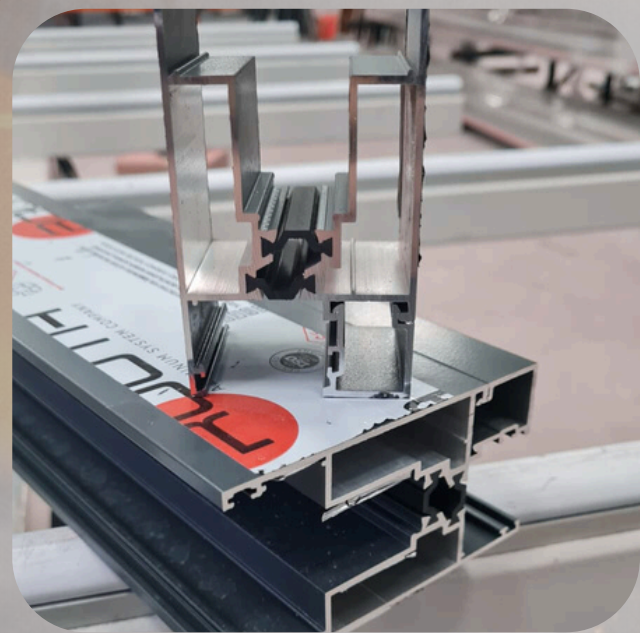

ALUMINUM SYSTEM