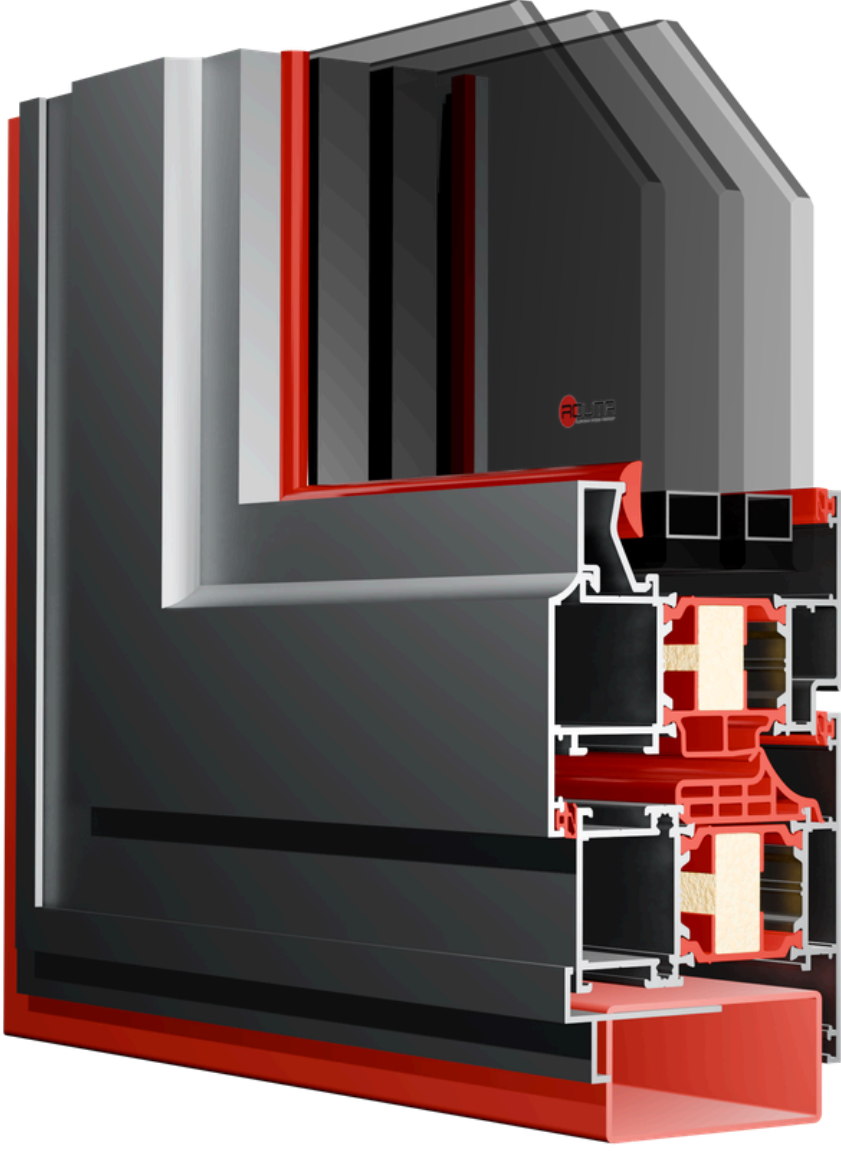

Kullanım Alanları:

Otel, Kafe, Restoran, Oda Bölümleri, Veranda, Bar, Çay Bahçesi, Teras, Tatil Evi, Villa, Yazlık

EWT75 Entegre Yalıtım Köpüğü ile Minimum Isı Kaybı
Alüminyum profillerimiz, doğrudan kasa içerisine entegre edilen yüksek performanslı ısı yalıtım köpüğü sayesinde ısı iletimini önemli ölçüde azaltır, iç mekân sıcaklığının konforlu seviyelerde korunmasına yardımcı olur ve enerji verimliliğini en üst düzeye çıkarır.