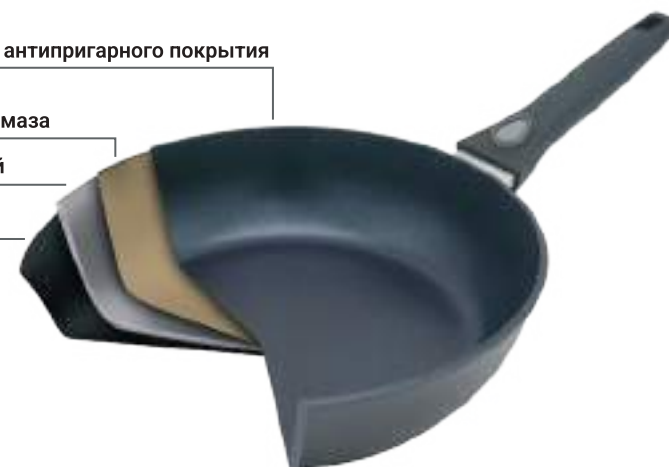

Коллекция «Звезда» — выше только космос!

НОВИНКА  
2025

VARI

**Звезда**  
Литая посуда

Индукция

НОВИНКА  
2025

Индукционная посуда подходит для всех видов плит

Самое качественное сырье - первичный сплав алюминия

Верхний усиленный слой антипригарного покрытия

Промежуточный слой, усиленный частицами алмаза

Усиленный базовый слой

Алюминиевый корпус

VARI

**Звезда**  
Литая посуда

Индукция

НОВИНКА  
2025