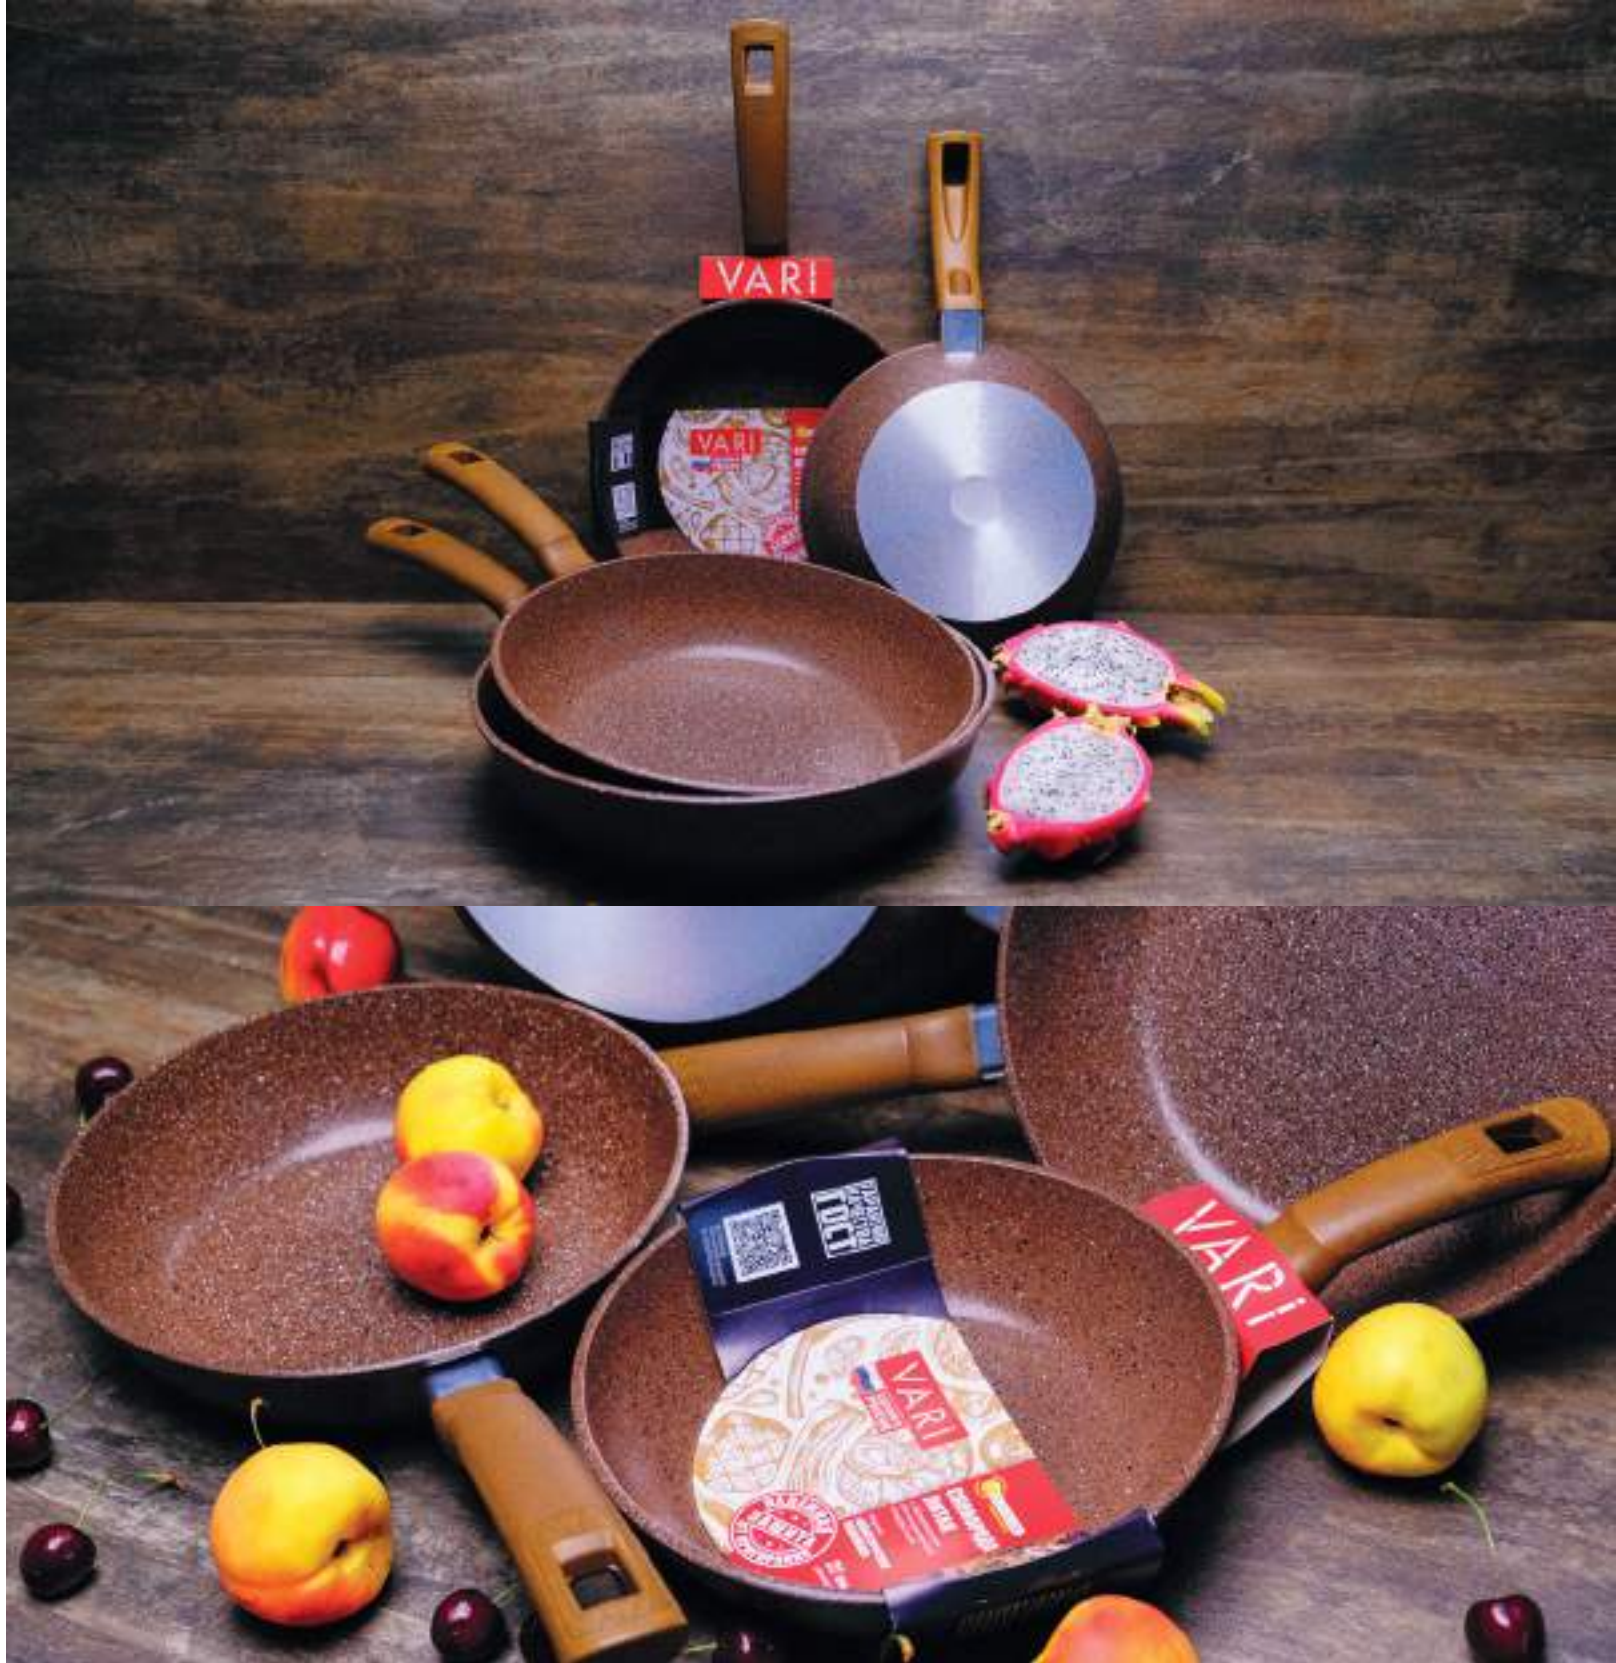

VARI

Классическая Каменная.
Коричневый камень
Литая посуда

Стильное внешнее покрытие посуды с текстурой натурального камня органично впишется в интерьер любой кухни.

Коричневый цвет выбран неслучайно — по последним тенденциям в дизайне посуды потребители предпочитают более светлые и менее насыщенные оттенки.

Главные особенности коллекции: универсальный литой корпус с высокими скошенными бортами, двуслойное усиленное антипригарное покрытие на водной основе и эффектное внешнее покрытие с текстурой натурального камня.

Корпус сковороды из литого алюминия очень быстро нагревается, не подвергается деформации и отлично держит жар, что позволяет готовить блюда любой сложности. Увеличенная высота стенок облегчает перемешивание пищи и уменьшает количество брызг.